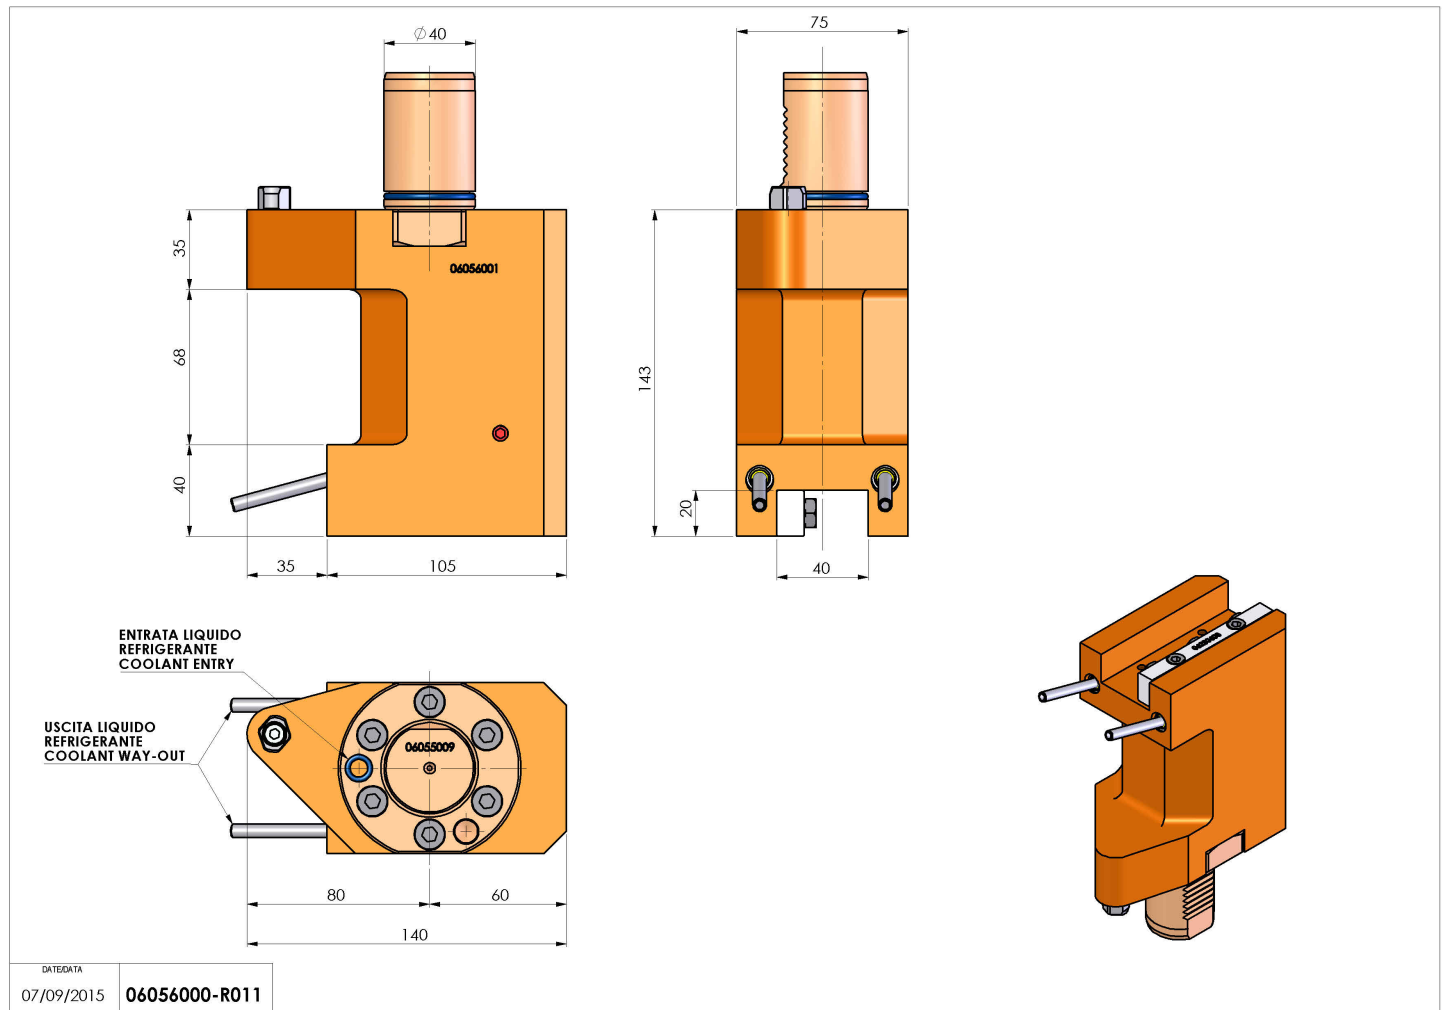

06056000 - TH-AX VDI40 H143 L105 DX-SX MZ

Tipo	TH-AX Portautensili statico assiale
Attacco	VDI 40
Uscita utensile	TH assiale 20x20
Raffreddamento	Refrigerazione esterna
H [mm]	143

Accessori	N.D.
Note	N.D.
Note per il montaggio	Può avere delle limitazioni per alcune installazioni

ATTENZIONE: VERIFICARE L'ORIENTAMENTO DELLA DENTATURA VDI

Verificare sempre gli ingombri del portautensile in torretta

Salvo modifiche tecniche