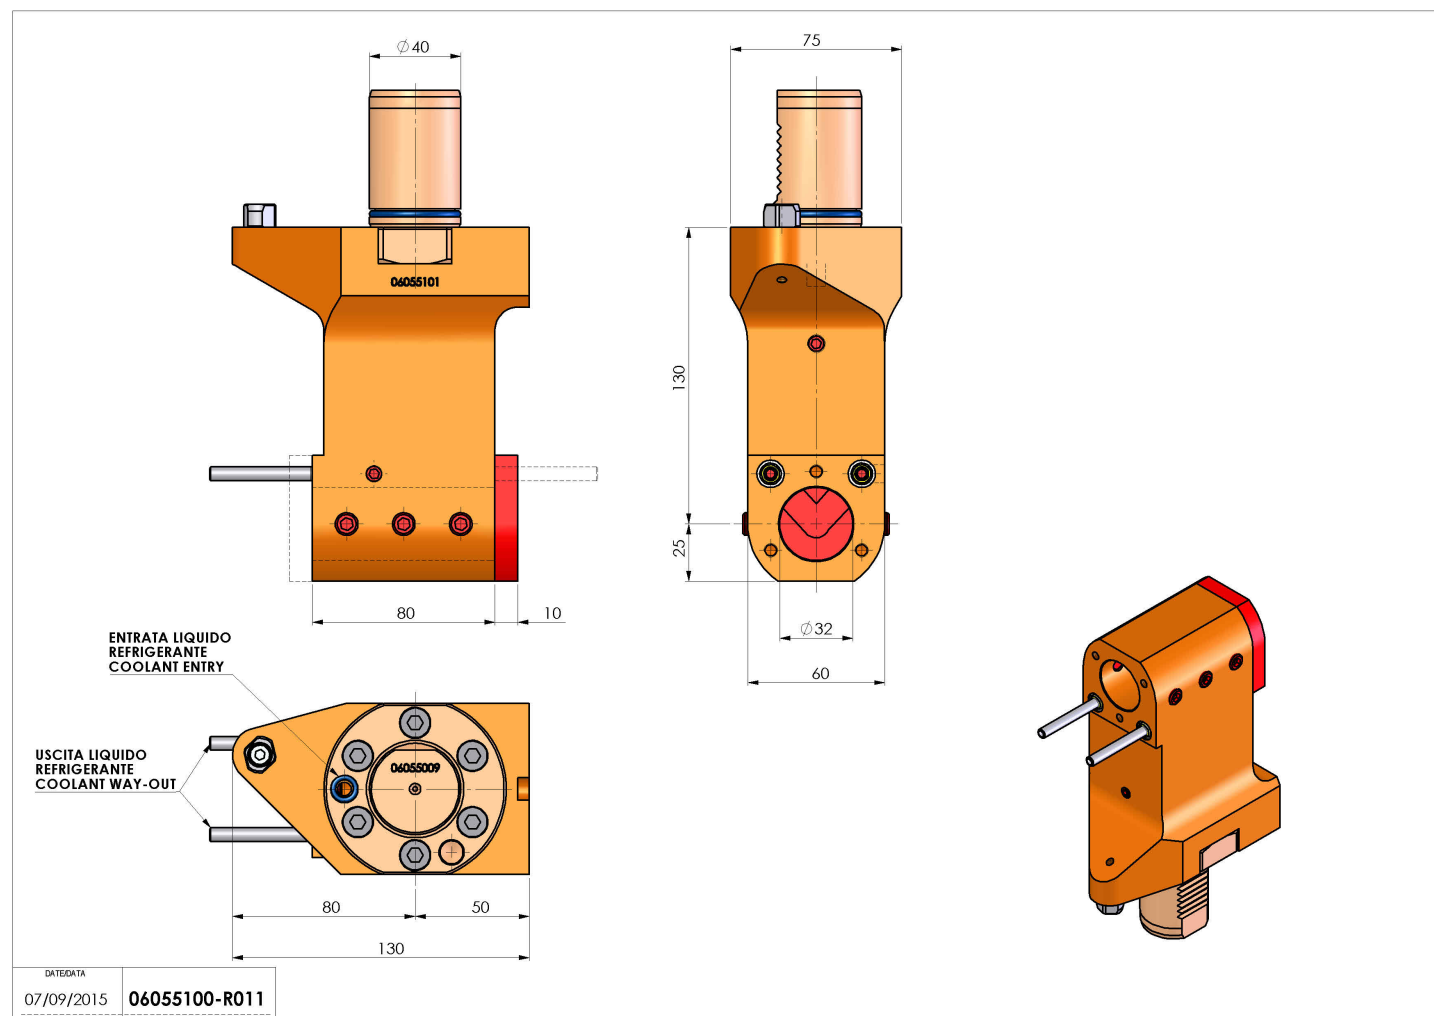

06055100 - TH-BRB VDI40 D32 H130 OFS RFMZ

Tipo	TH-BRB Portautensili statico portabareno
Attacco	VDI 40
Uscita utensile	TH porta bareno 32
Raffreddamento	Refrigerazione esterna / interna
H [mm]	130

Accessori	N.D.
Note	N.D.
Note per il montaggio	Può avere delle limitazioni per alcune installazioni

ATTENZIONE: VERIFICARE L'ORIENTAMENTO DELLA DENTATURA VDI

Verificare sempre gli ingombri del portautensile in torretta

Salvo modifiche tecniche