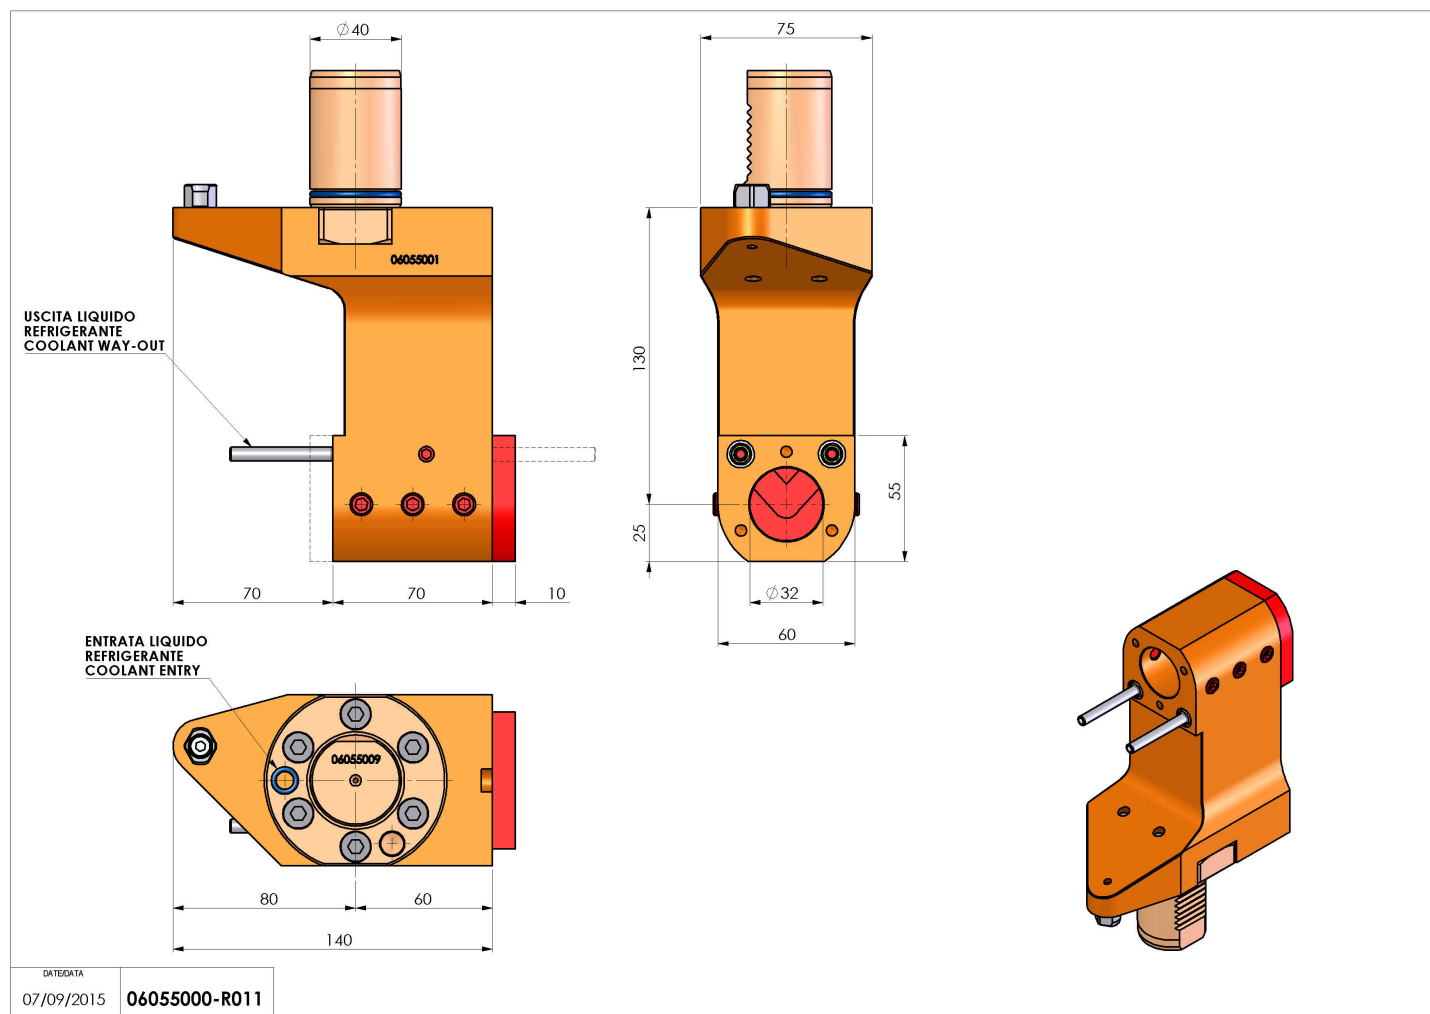

## 06055000 - TH-BRB VDI40 D32 H130 RF MZ

<b>Tipo</b>	TH-BRB Portautensili statico portabareno
<b>Attacco</b>	VDI 40
<b>Uscita utensile</b>	TH porta bareno 32
<b>Raffreddamento</b>	Refrigerazione esterna / interna
<b>H [mm]</b>	130

<b>Accessori</b>	N.D.
<b>Note</b>	N.D.
<b>Note per il montaggio</b>	Può avere delle limitazioni per alcune installazioni

**ATTENZIONE: VERIFICARE L'ORIENTAMENTO DELLA DENTATURA VDI**

Verificare sempre gli ingombri del portautensile in torretta