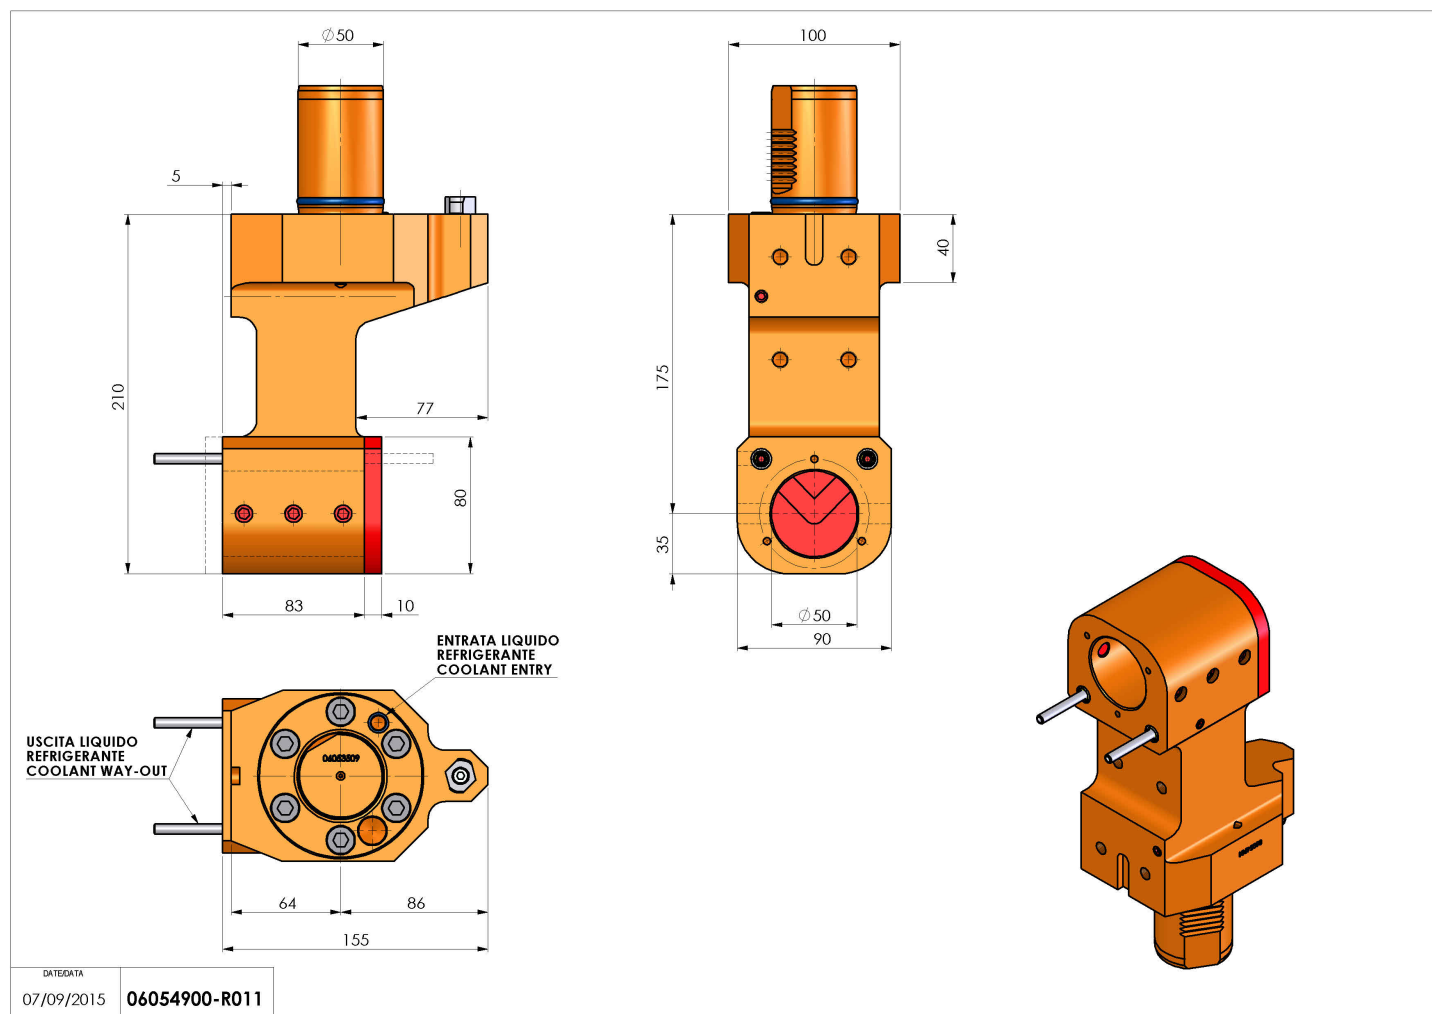

## 06054900 - TH-BRB VDI50 D50 H175 RF MZ

|                        |   |
|------------------------|---|
| <b>Tipo</b>            | TH-BRB<br>Portautensili statico portabareno |
| <b>Attacco</b>         | VDI 50                                      |
| <b>Uscita utensile</b> | TH porta bareno 50                          |
| <b>Raffreddamento</b>  | Refrigerazione esterna / interna            |
| <b>H [mm]</b>          | 175   |

**ATTENZIONE: VERIFICARE L'ORIENTAMENTO DELLA DENTATURA VDI**

Verificare sempre gli ingombri del portautensile in torretta

Salvo modifiche tecniche