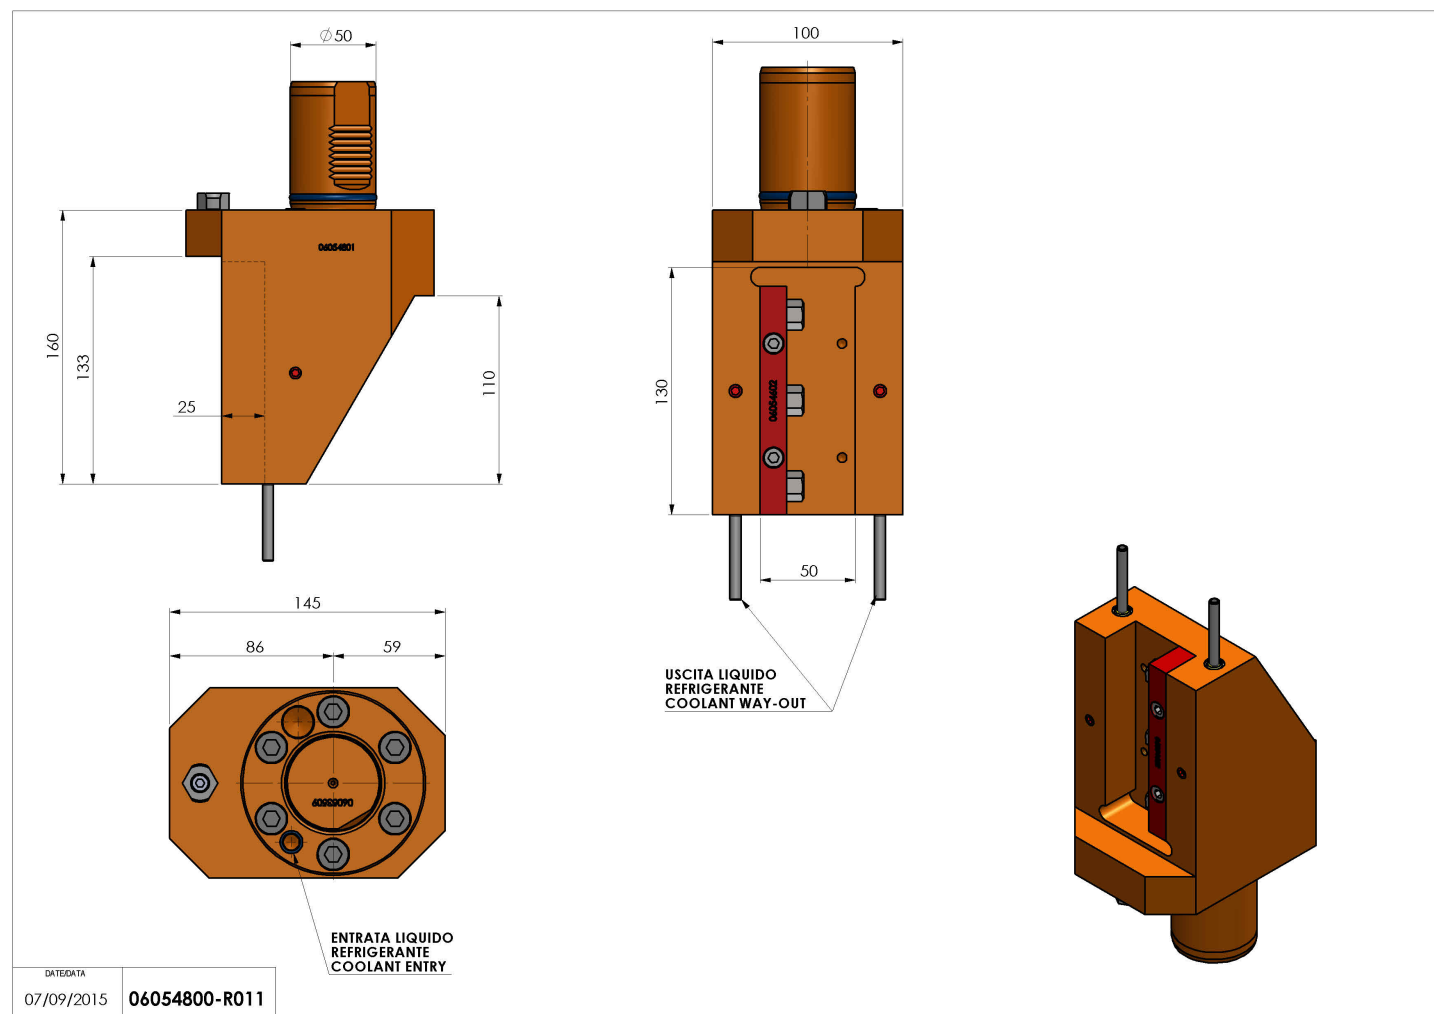

06054800 - TH-RAD VDI50 H160 L65 DX-SX MZ

Tipo	TH-RAD Portautensili statico radiale
Attacco	VDI 50
Uscita utensile	TH radiale 25x25
Raffreddamento	Refrigerazione esterna
H [mm]	160

Accessori	N.D.
Note	N.D.
Note per il montaggio	Può avere delle limitazioni per alcune installazioni

ATTENZIONE: VERIFICARE L'ORIENTAMENTO DELLA DENTATURA VDI

Verificare sempre gli ingombri del portautensile in torretta

Salvo modifiche tecniche