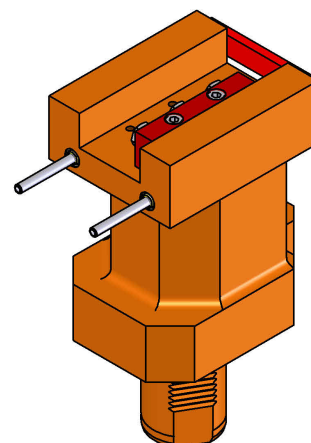

## 06054700 - TH-AX VDI50 H165 DX-SX MZ

<b>Tipo</b>	TH-AX Portautensili statico assiale
<b>Attacco</b>	VDI 50
<b>Uscita utensile</b>	TH assiale 25x25
<b>Raffreddamento</b>	Refrigerazione esterna
<b>H [mm]</b>	165

<b>Accessori</b>	N.D.
<b>Note</b>	N.D.
<b>Note per il montaggio</b>	Può avere delle limitazioni per alcune installazioni

**ATTENZIONE: VERIFICARE L'ORIENTAMENTO DELLA DENTATURA VDI**

Verificare sempre gli ingombri del portautensile in torretta