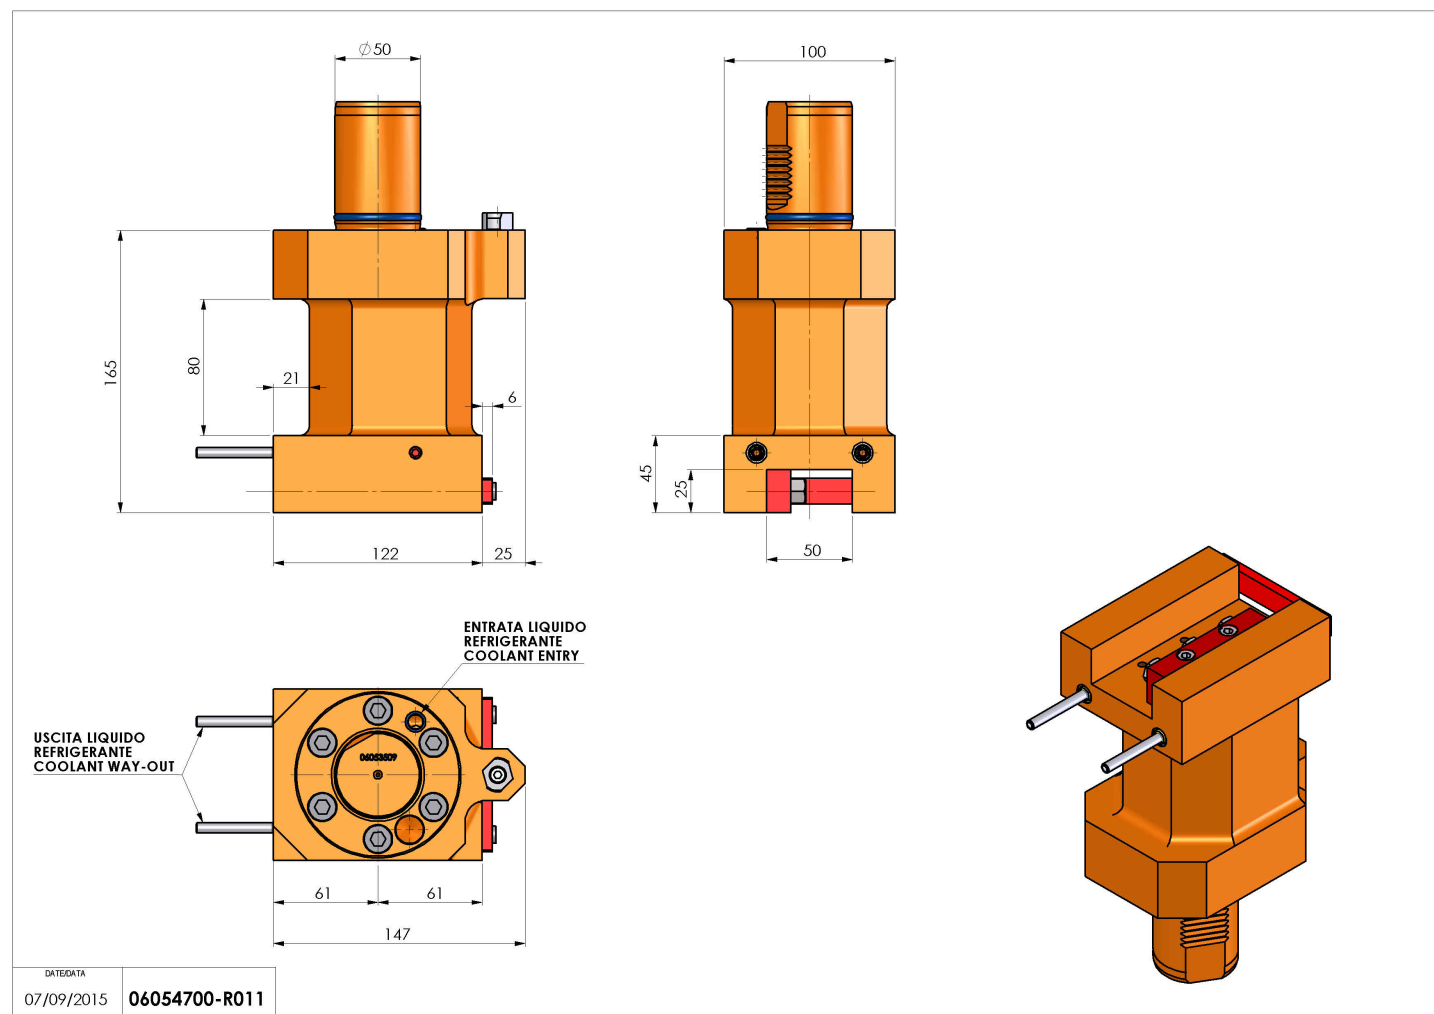

## 06054700 - TH-AX VDI50 H165 DX-SX MZ

<b>Tipo</b>	TH-AX Portautensili statico assiale
<b>Attacco</b>	VDI 50
<b>Uscita utensile</b>	TH assiale 25x25
<b>Raffreddamento</b>	Refrigerazione esterna
<b>H [mm]</b>	165

<b>Accessori</b>	N.D.
<b>Note</b>	N.D.
<b>Note per il montaggio</b>	Può avere delle limitazioni per alcune installazioni

**ATTENZIONE: VERIFICARE L'ORIENTAMENTO DELLA DENTATURA VDI**

Verificare sempre gli ingombri del portautensile in torretta