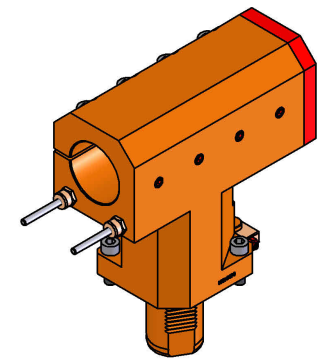

06054500 - TH-BRB VDI50 D60H155L210 RF MZ

Tipo	TH-BRB Portautensili statico portabareno
Attacco	VDI 50
Uscita utensile	TH porta bareno 60
Raffreddamento	Refrigerazione esterna / interna
H [mm]	155

Accessori	N.D.
Note	N.D.
Note per il montaggio	Può avere delle limitazioni per alcune installazioni

ATTENZIONE: VERIFICARE L'ORIENTAMENTO DELLA DENTATURA VDI

Verificare sempre gli ingombri del portautensile in torretta

Salvo modifiche tecniche