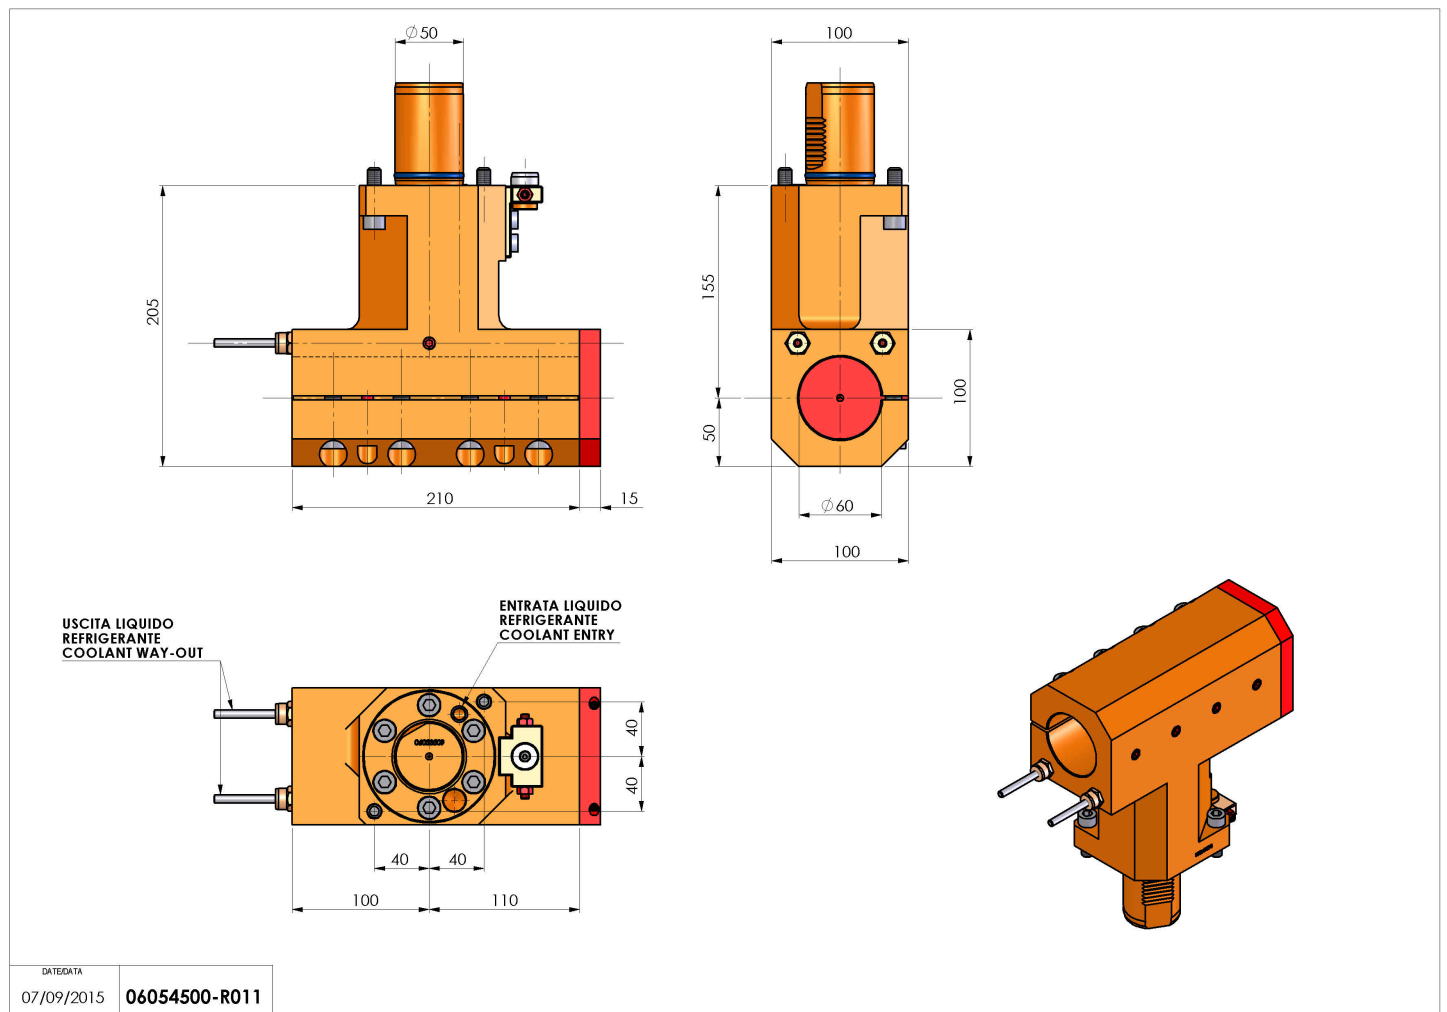

06054500 - TH-BRB VDI50 D60H155L210 RF MZ

Tipo	TH-BRB Portautensili statico portabareno
Attacco	VDI 50
Uscita utensile	TH porta bareno 60
Raffreddamento	Refrigerazione esterna / interna
H [mm]	155

Accessori	N.D.
Note	N.D.
Note per il montaggio	Può avere delle limitazioni per alcune installazioni

ATTENZIONE: VERIFICARE L'ORIENTAMENTO DELLA DENTATURA VDI

Verificare sempre gli ingombri del portautensile in torretta

Salvo modifiche tecniche