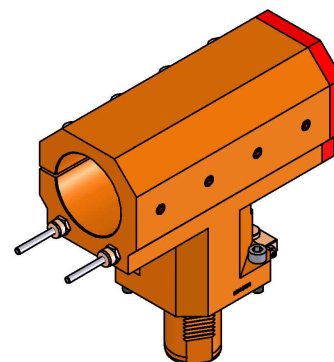

06054400 - TH-BRB VDI50 D80H155L240 RF MZ

Tipo	TH-BRB Portautensili statico portabareno
Attacco	VDI 50
Uscita utensile	TH porta bareno 80
Raffreddamento	Refrigerazione esterna / interna
H [mm]	155

Accessori	N.D.
Note	N.D.
Note per il montaggio	Può avere delle limitazioni per alcune installazioni

ATTENZIONE: VERIFICARE L'ORIENTAMENTO DELLA DENTATURA VDI

Verificare sempre gli ingombri del portautensile in torretta

Salvo modifiche tecniche