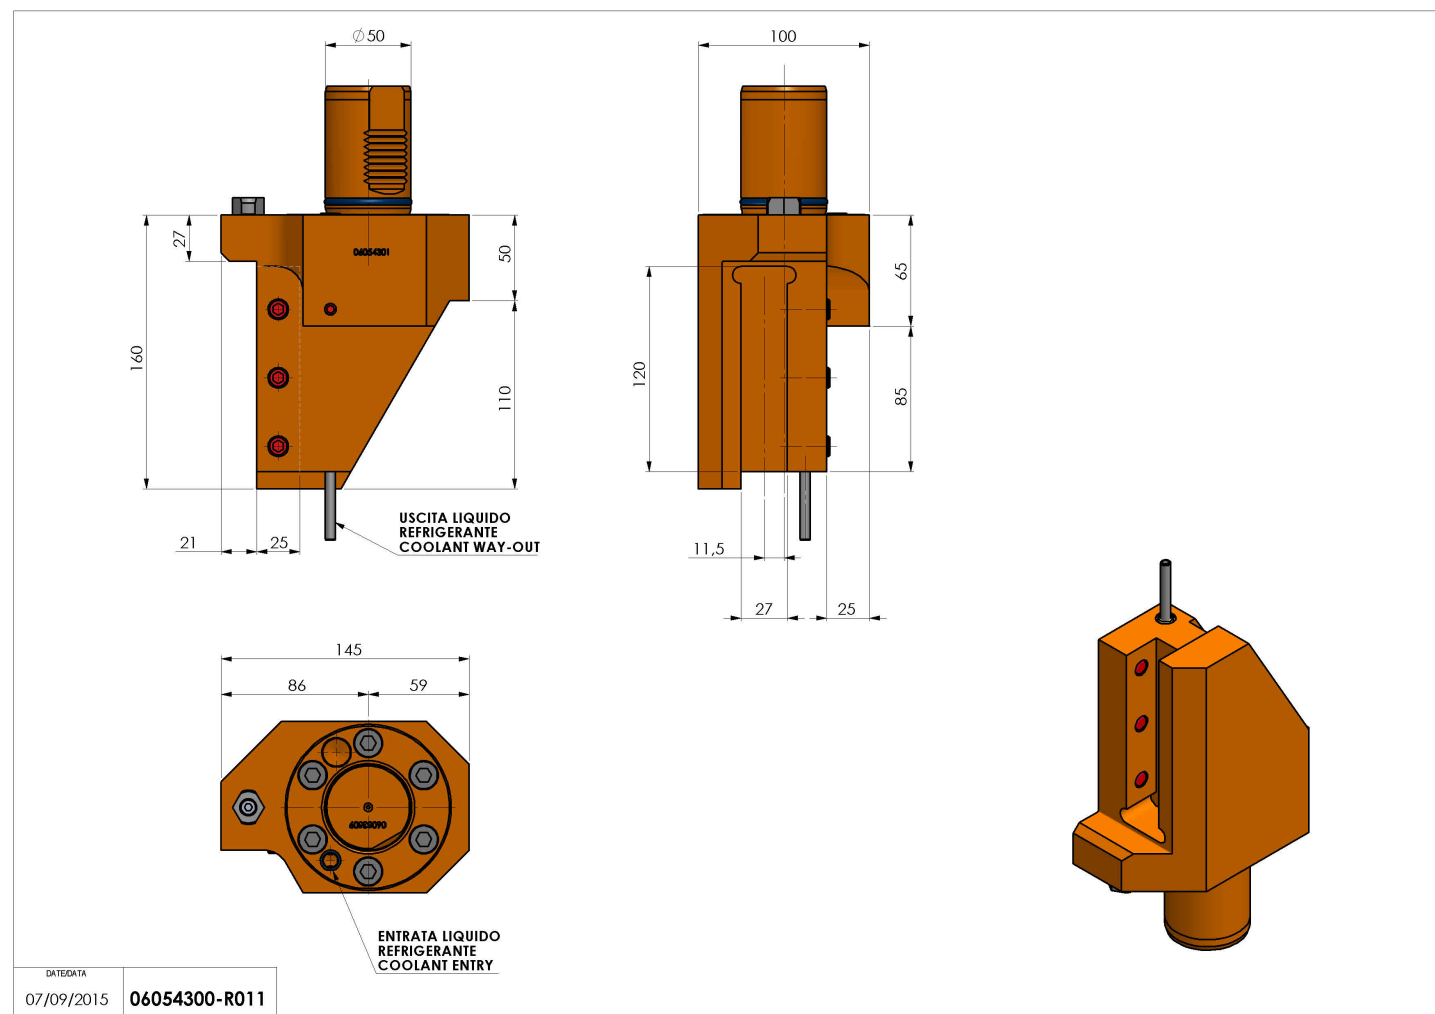

06054300 - TH-RAD VDI50 H160 L65 DX POST

Tipo	TH-RAD Portautensili statico radiale
Attacco	VDI 50
Uscita utensile	TH radiale 25x25
Raffreddamento	Refrigerazione esterna
H [mm]	160

Accessori	N.D.
Note	Ad esaurimento. Sostituito da cod. 06054800
Note per il montaggio	Può avere delle limitazioni per alcune installazioni

ATTENZIONE: VERIFICARE L'ORIENTAMENTO DELLA DENTATURA VDI

Verificare sempre gli ingombri del portautensile in torretta

Salvo modifiche tecniche