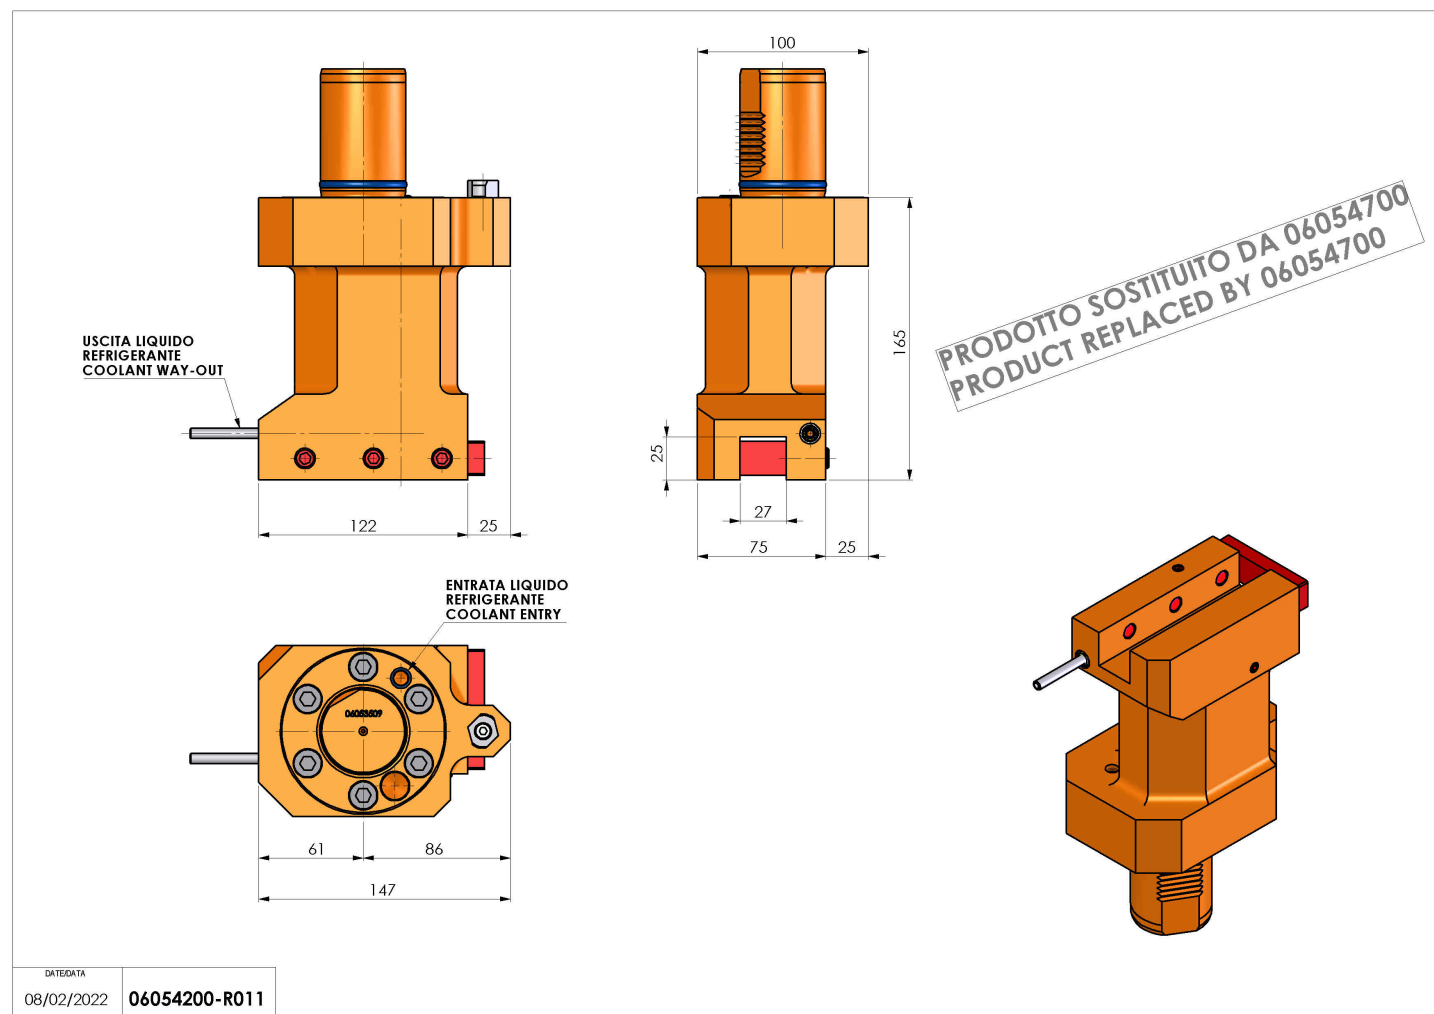

06054200 - TH-AX VDI50 H165 SX SPEC MZ

Tipo	TH-AX Portautensili statico assiale
Attacco	VDI 50
Uscita utensile	TH assiale 25x25
Raffreddamento	Refrigerazione esterna
H [mm]	165

REPLACED BY 06054700

Accessori	N.D.
Note	Fuori produzione.
Note per il montaggio	Può avere delle limitazioni per alcune installazioni

ATTENZIONE: VERIFICARE L'ORIENTAMENTO DELLA DENTATURA VDI

Verificare sempre gli ingombri del portautensile in torretta

Salvo modifiche tecniche