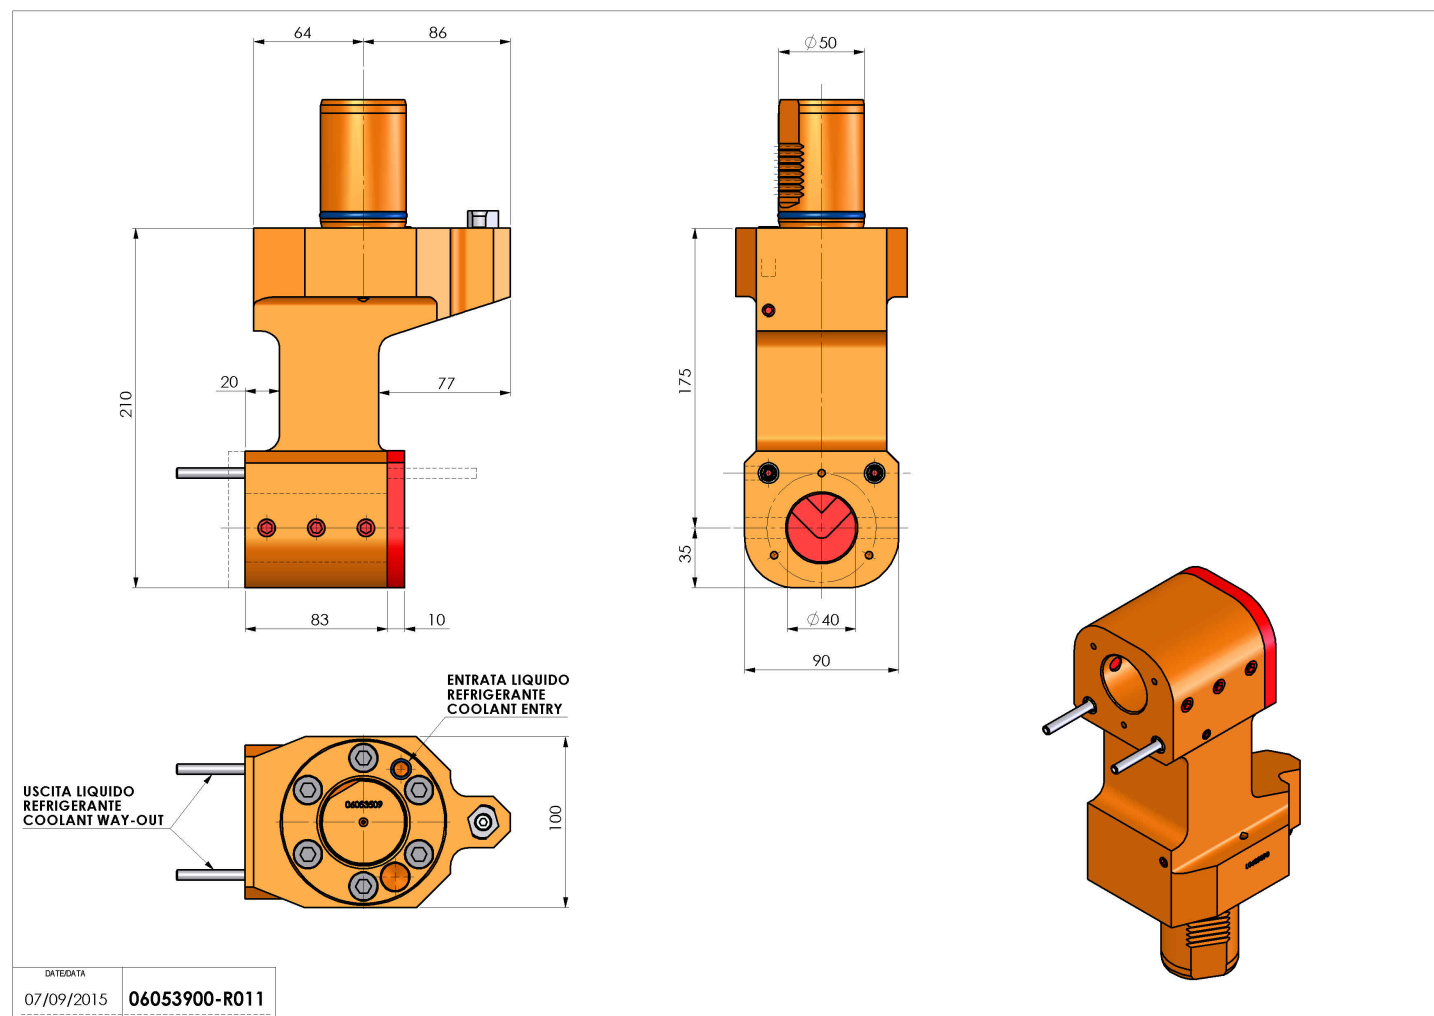

## 06053900 - TH-BRB VDI50 D40 H175 RF MZ

<b>Tipo</b>	TH-BRB Portautensili statico portabareno
<b>Attacco</b>	VDI 50
<b>Uscita utensile</b>	TH porta bareno 40
<b>Raffreddamento</b>	Refrigerazione esterna / interna
<b>H [mm]</b>	175

<b>Accessori</b>	N.D.
<b>Note</b>	N.D.
<b>Note per il montaggio</b>	Può avere delle limitazioni per alcune installazioni

**ATTENZIONE: VERIFICARE L'ORIENTAMENTO DELLA DENTATURA VDI**

Verificare sempre gli ingombri del portautensile in torretta