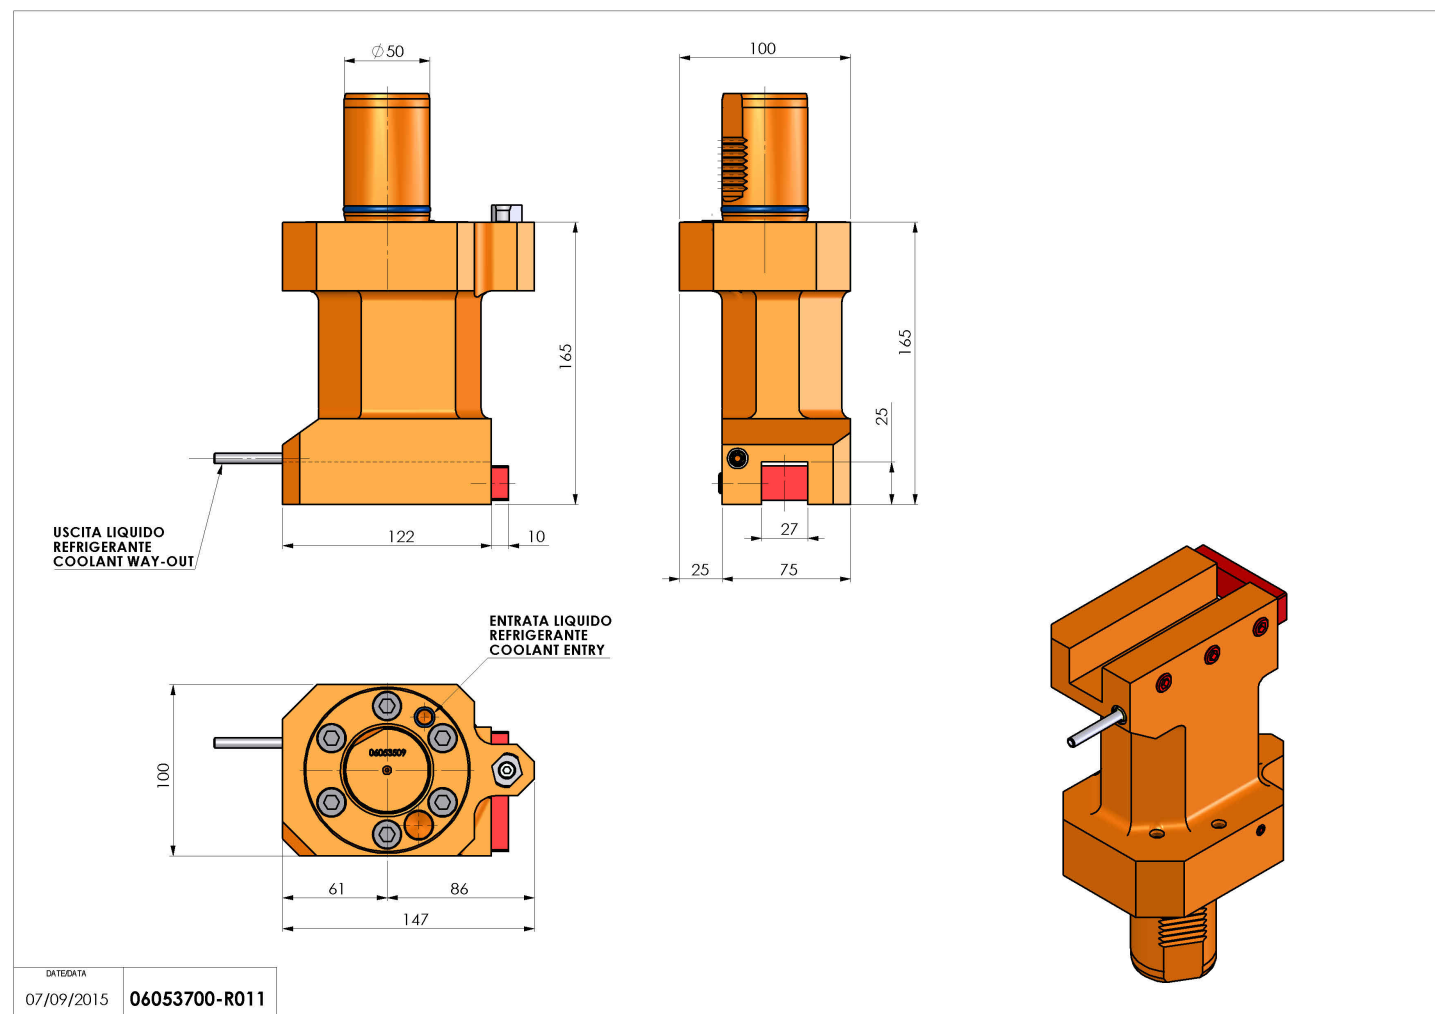

06053700 - TH-AX VDI50 H165 MZ

Tipo	TH-AX Portautensili statico assiale
Attacco	VDI 50
Uscita utensile	TH assiale 25x25
Raffreddamento	Refrigerazione esterna
H [mm]	165

Accessori	N.D.
Note	Ad esaurimento.
Note per il montaggio	Può avere delle limitazioni per alcune installazioni

ATTENZIONE: VERIFICARE L'ORIENTAMENTO DELLA DENTATURA VDI

Verificare sempre gli ingombri del portautensile in torretta

Salvo modifiche tecniche