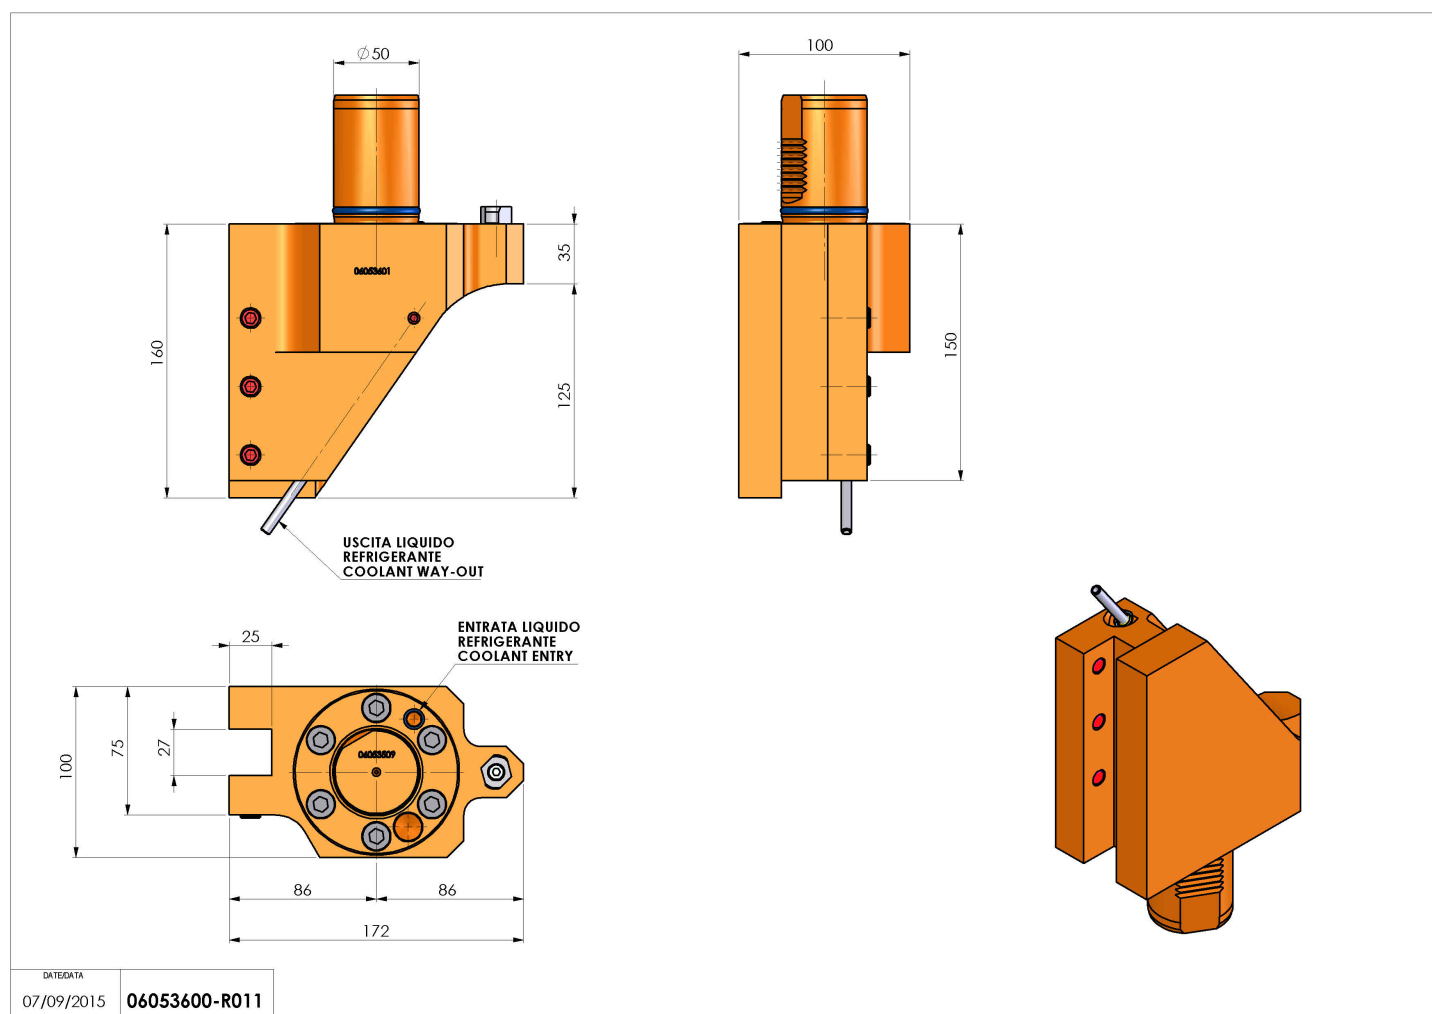

06053600 - TH-RAD SOSTITUITO DA 06054600 TH-RAD VDI50 H160 L86 SX MZ

Tipo	TH-RAD Portautensili statico radiale
Attacco	VDI 50
Uscita utensile	TH radiale 25x25
Raffreddamento	Refrigerazione esterna
H [mm]	160

Accessori	N.D.
Note	Sostituito da cod. 06054600
Note per il montaggio	Può avere delle limitazioni per alcune installazioni

ATTENZIONE: VERIFICARE L'ORIENTAMENTO DELLA DENTATURA VDI

Verificare sempre gli ingombri del portautensile in torretta

Salvo modifiche tecniche