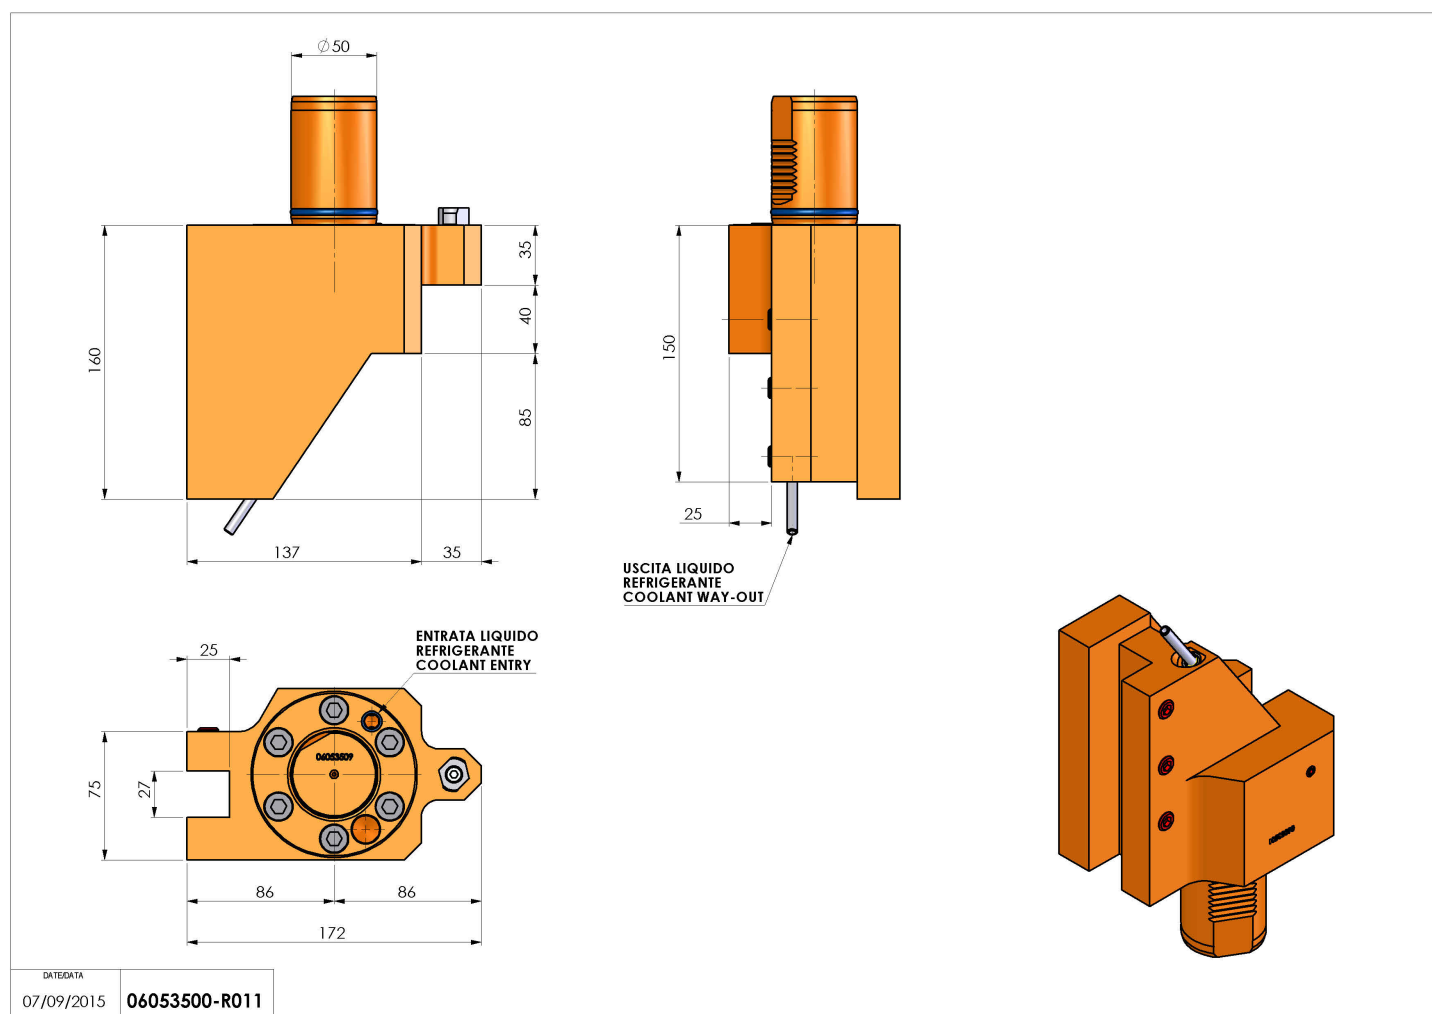

06053500 - TH-RAD SOSTITUITO DA 06054600 TH-RAD VDI50 H160 L86 DX MZ

Tipo	TH-RAD Portautensili statico radiale
Attacco	VDI 50
Uscita utensile	TH radiale 25x25
Raffreddamento	Refrigerazione esterna
H [mm]	160

Accessori	N.D.
Note	Sostituito da cod. 06054600
Note per il montaggio	Può avere delle limitazioni per alcune installazioni

ATTENZIONE: VERIFICARE L'ORIENTAMENTO DELLA DENTATURA VDI

Verificare sempre gli ingombri del portautensile in torretta