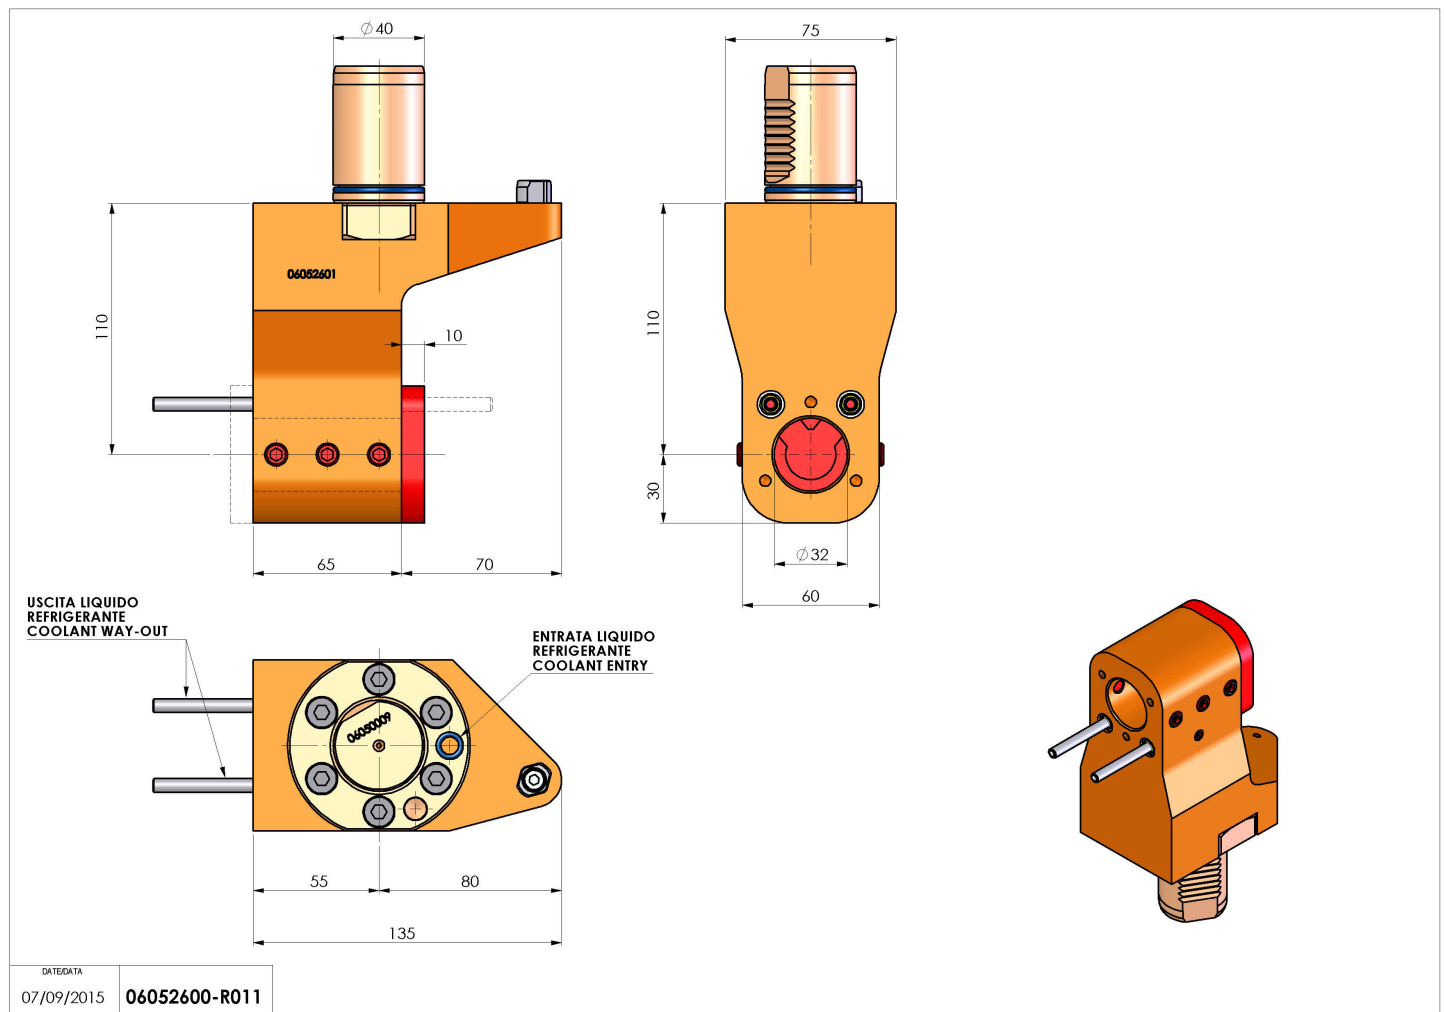

## 06052600 - TH-BRBVDI40D32L65H110DX-SXRFMZ

<b>Tipo</b>	TH-BRB Portautensili statico portabareno
<b>Attacco</b>	VDI 40
<b>Uscita utensile</b>	TH porta bareno 32
<b>Raffreddamento</b>	Refrigerazione esterna / interna
<b>H [mm]</b>	110

<b>Accessori</b>	N.D.
<b>Note</b>	N.D.
<b>Note per il montaggio</b>	Può avere delle limitazioni per alcune installazioni

**ATTENZIONE: VERIFICARE L'ORIENTAMENTO DELLA DENTATURA VDI**

Verificare sempre gli ingombri del portautensile in torretta