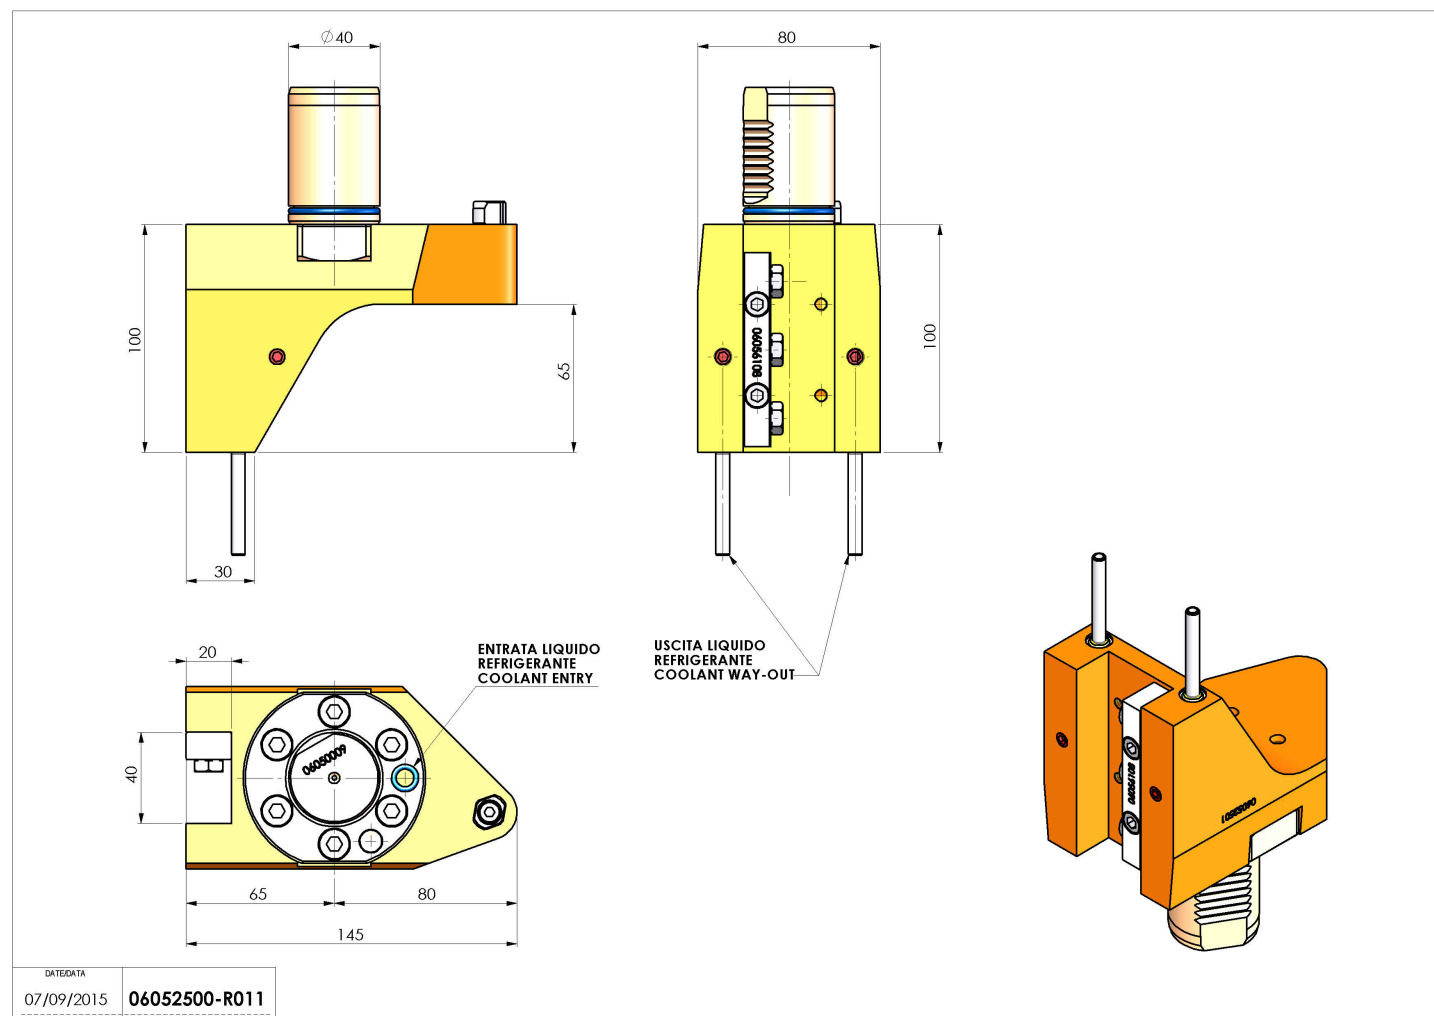

06052500 - TH-RAD VDI40 H100 L65 DX-SX MZ

Tipo	TH-RAD Portautensili statico radiale
Attacco	VDI 40
Uscita utensile	TH radiale 20x20
Raffreddamento	Refrigerazione esterna
H [mm]	100

Accessori	N.D.
Note	N.D.
Note per il montaggio	Può avere delle limitazioni per alcune installazioni

ATTENZIONE: VERIFICARE L'ORIENTAMENTO DELLA DENTATURA VDI

Verificare sempre gli ingombri del portautensile in torretta

Salvo modifiche tecniche