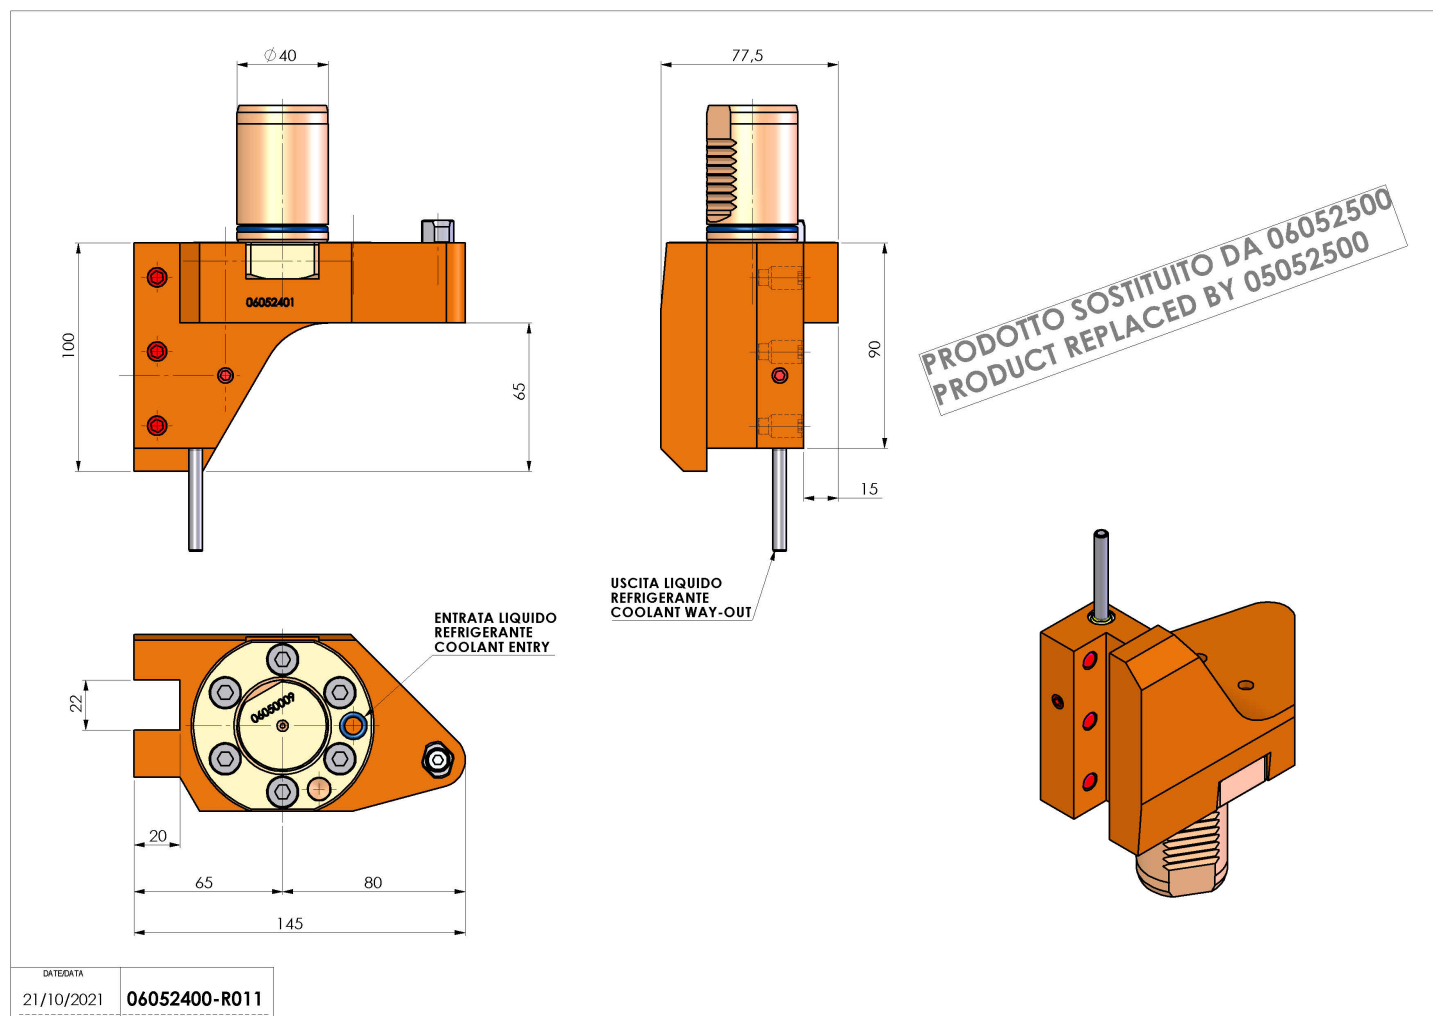

06052400 - TH-RAD VDI40 H100 L65 SX MZ

Tipo	TH-RAD Portautensili statico radiale
Attacco	VDI 40
Uscita utensile	TH radiale 20x20
Raffreddamento	Refrigerazione esterna
H [mm]	100

REPLACED BY 06052500

Accessori	N.D.
Note	N.D.
Note per il montaggio	Può avere delle limitazioni per alcune installazioni

ATTENZIONE: VERIFICARE L'ORIENTAMENTO DELLA DENTATURA VDI

Verificare sempre gli ingombri del portautensile in torretta

Salvo modifiche tecniche