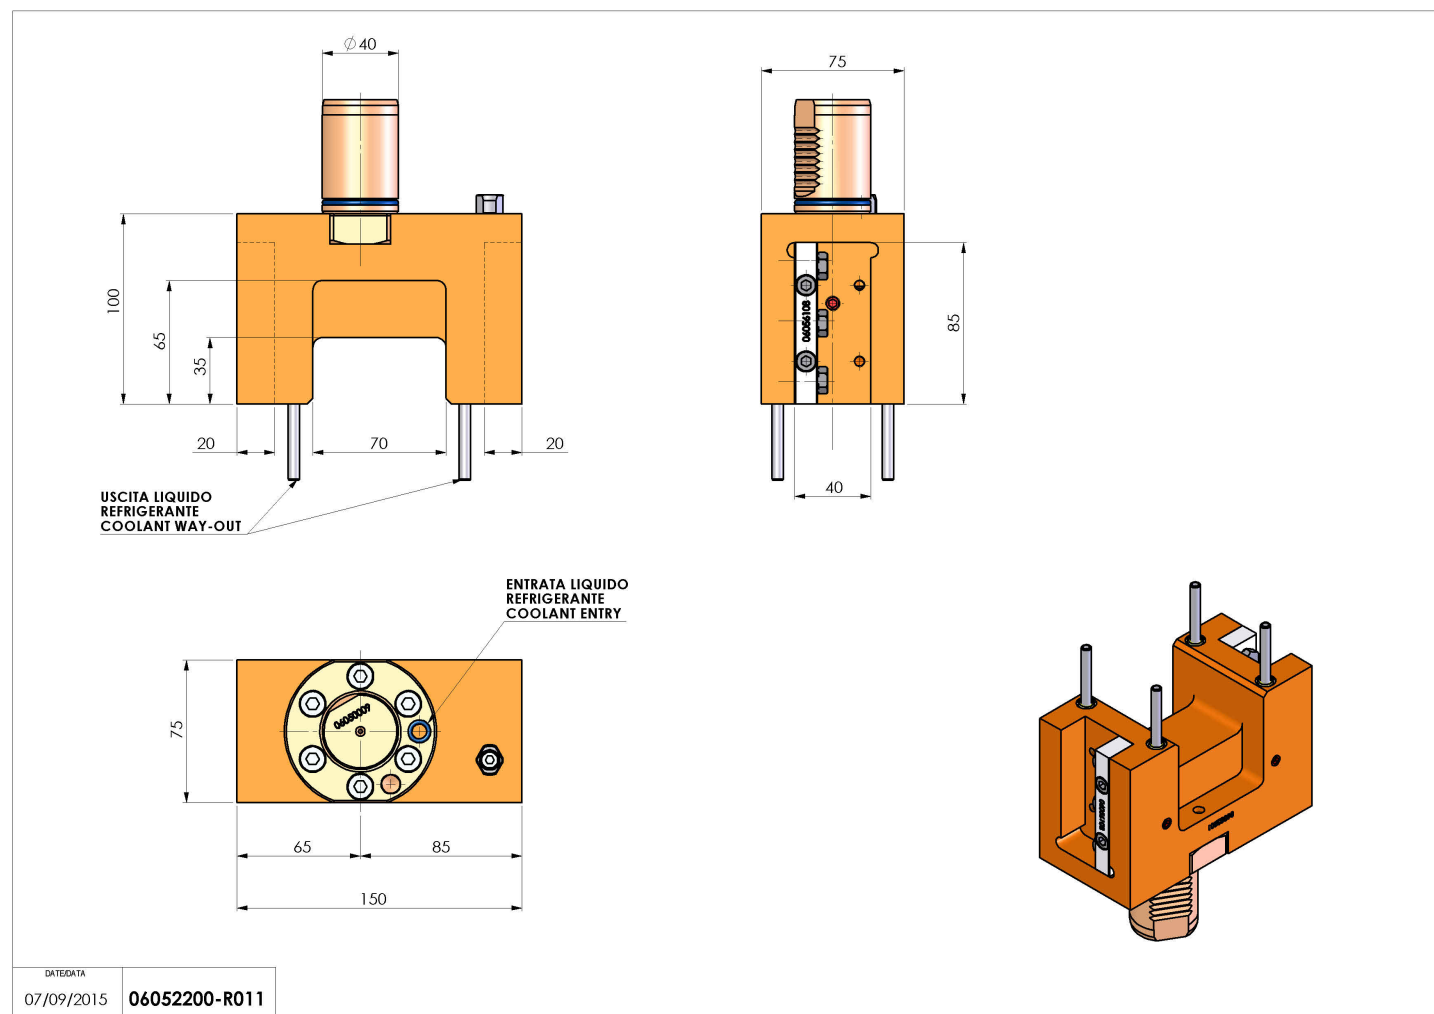

06052200 - TH-RAD VDI40 DOPDX-SX L65 85MZ

Tipo	TH-RAD Portautensili statico radiale
Attacco	VDI 40
Uscita utensile	TH radiale 20x20
Raffreddamento	Refrigerazione esterna
H [mm]	100

Accessori	N.D.
Note	N.D.
Note per il montaggio	Può avere delle limitazioni per alcune installazioni

ATTENZIONE: VERIFICARE L'ORIENTAMENTO DELLA DENTATURA VDI

Verificare sempre gli ingombri del portautensile in torretta

Salvo modifiche tecniche