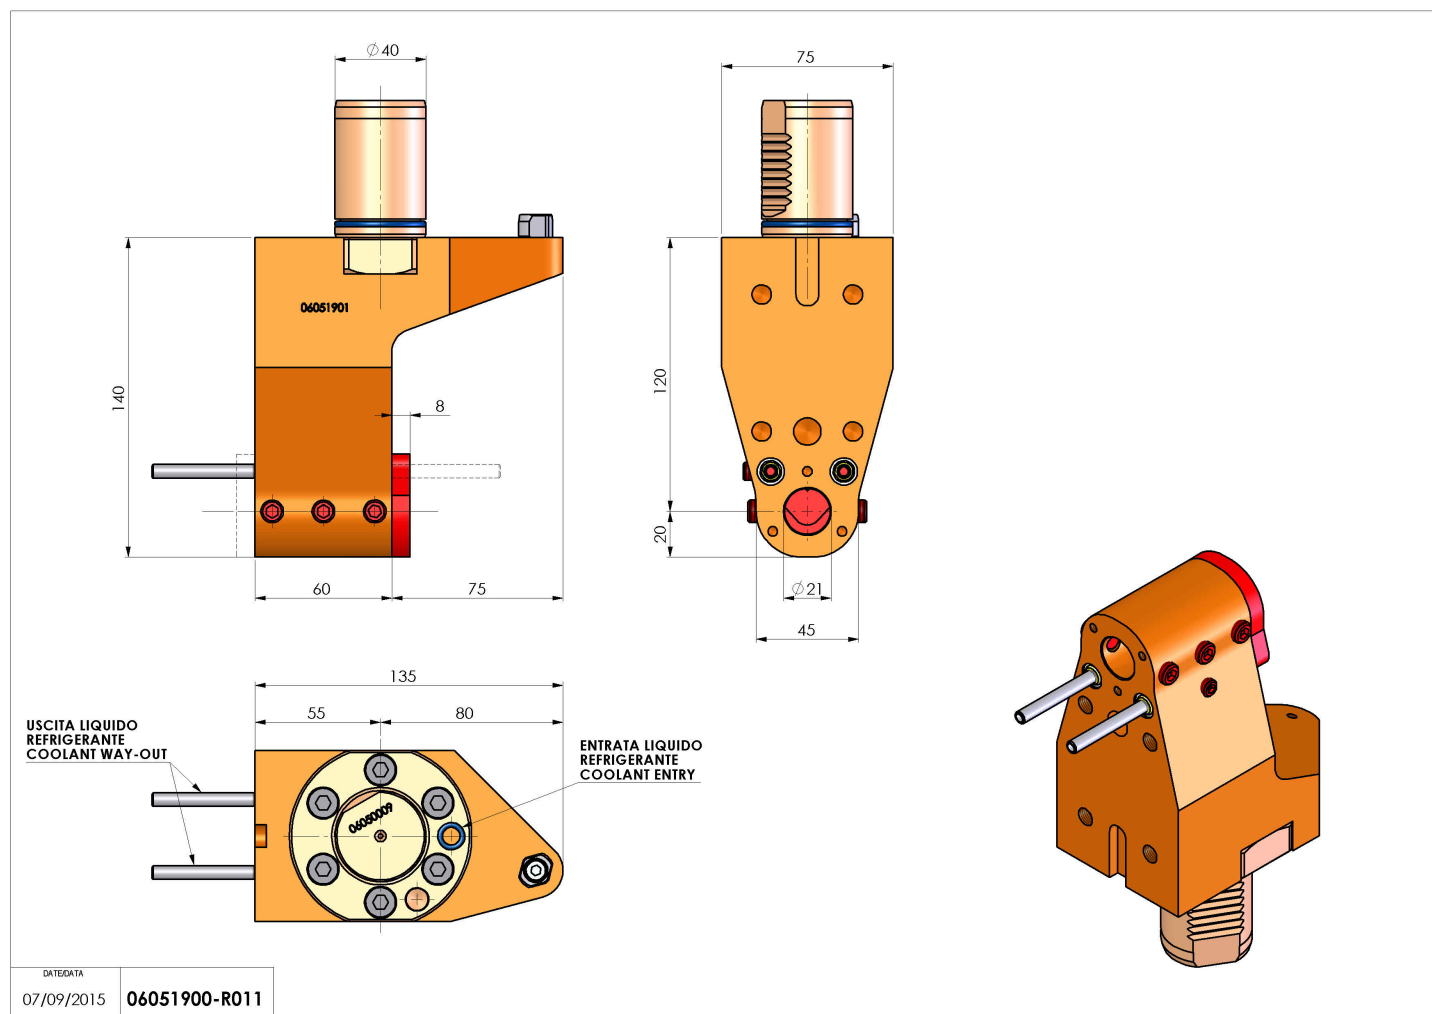

06051900 - TH-BRB VDI40 D20 H120DX-SXRFMZ

Tipo	TH-BRB Portautensili statico portabareno
Attacco	VDI 40
Uscita utensile	TH porta bareno 20
Raffreddamento	Refrigerazione esterna / interna
H [mm]	120

Accessori	N.D.
Note	N.D.
Note per il montaggio	Può avere delle limitazioni per alcune installazioni

ATTENZIONE: VERIFICARE L'ORIENTAMENTO DELLA DENTATURA VDI

Verificare sempre gli ingombri del portautensile in torretta

Salvo modifiche tecniche