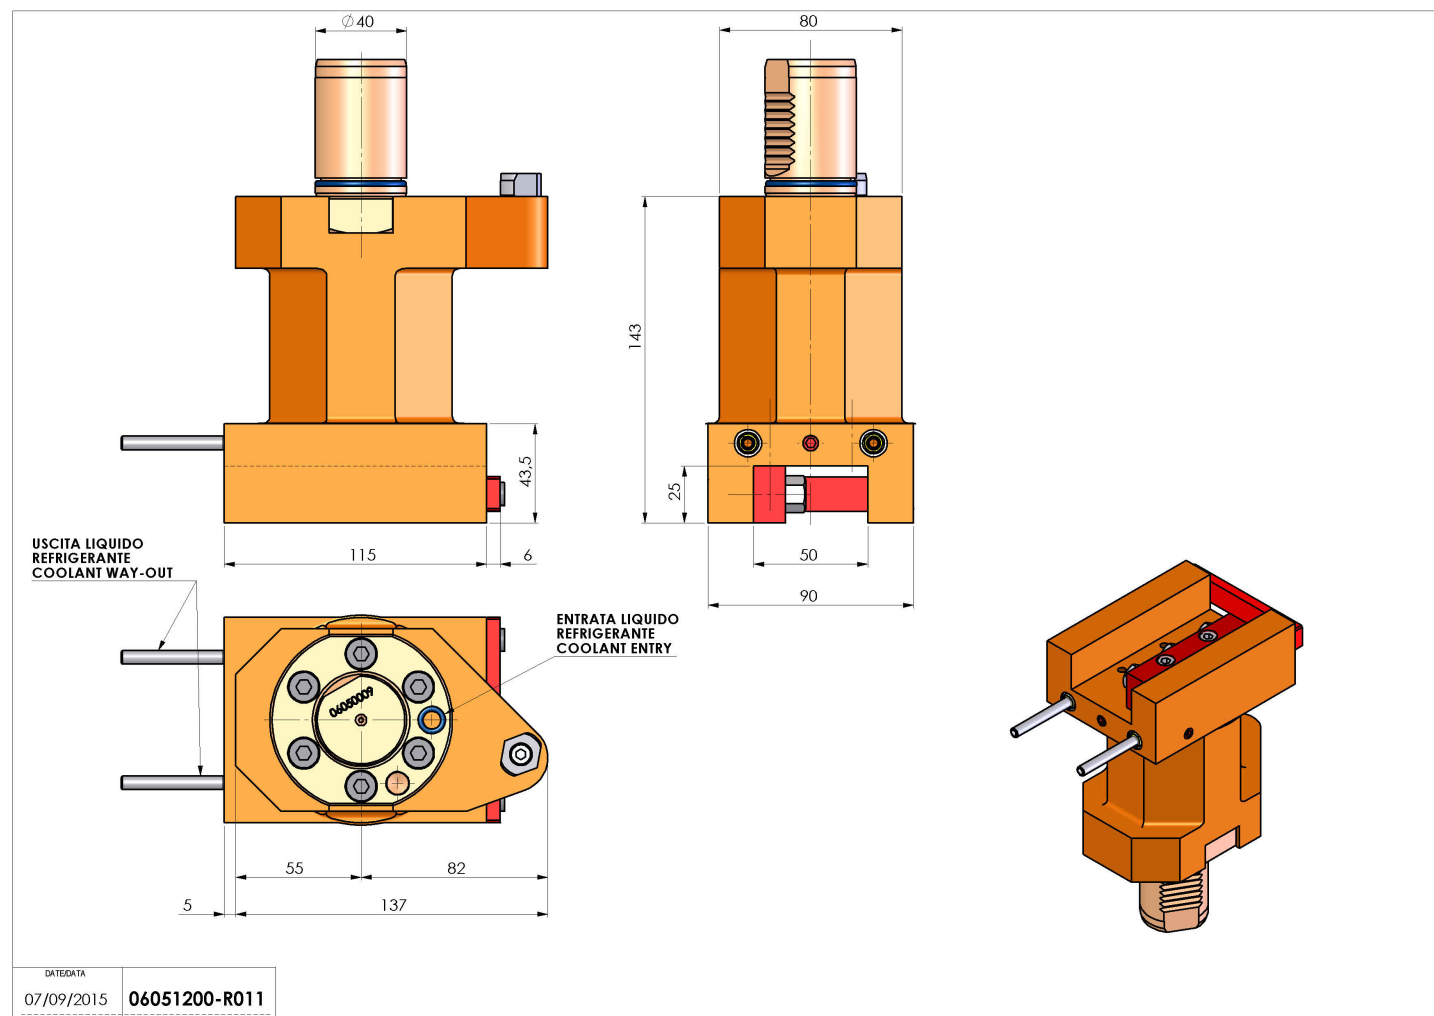

06051200 - TH-AX VDI40 H143 L92 DX-SX MZ

Tipo TH-AX
Portautensili statico assiale

Attacco VDI 40

Uscita utensile TH assiale 25x25

Raffreddamento Refrigerazione esterna

H [mm] 143

Accessori N.D.

Note N.D.

Note per il montaggio Può avere delle limitazioni per alcune installazioni

ATTENZIONE: VERIFICARE L'ORIENTAMENTO DELLA DENTATURA VDI

Verificare sempre gli ingombri del portautensile in torretta

Salvo modifiche tecniche