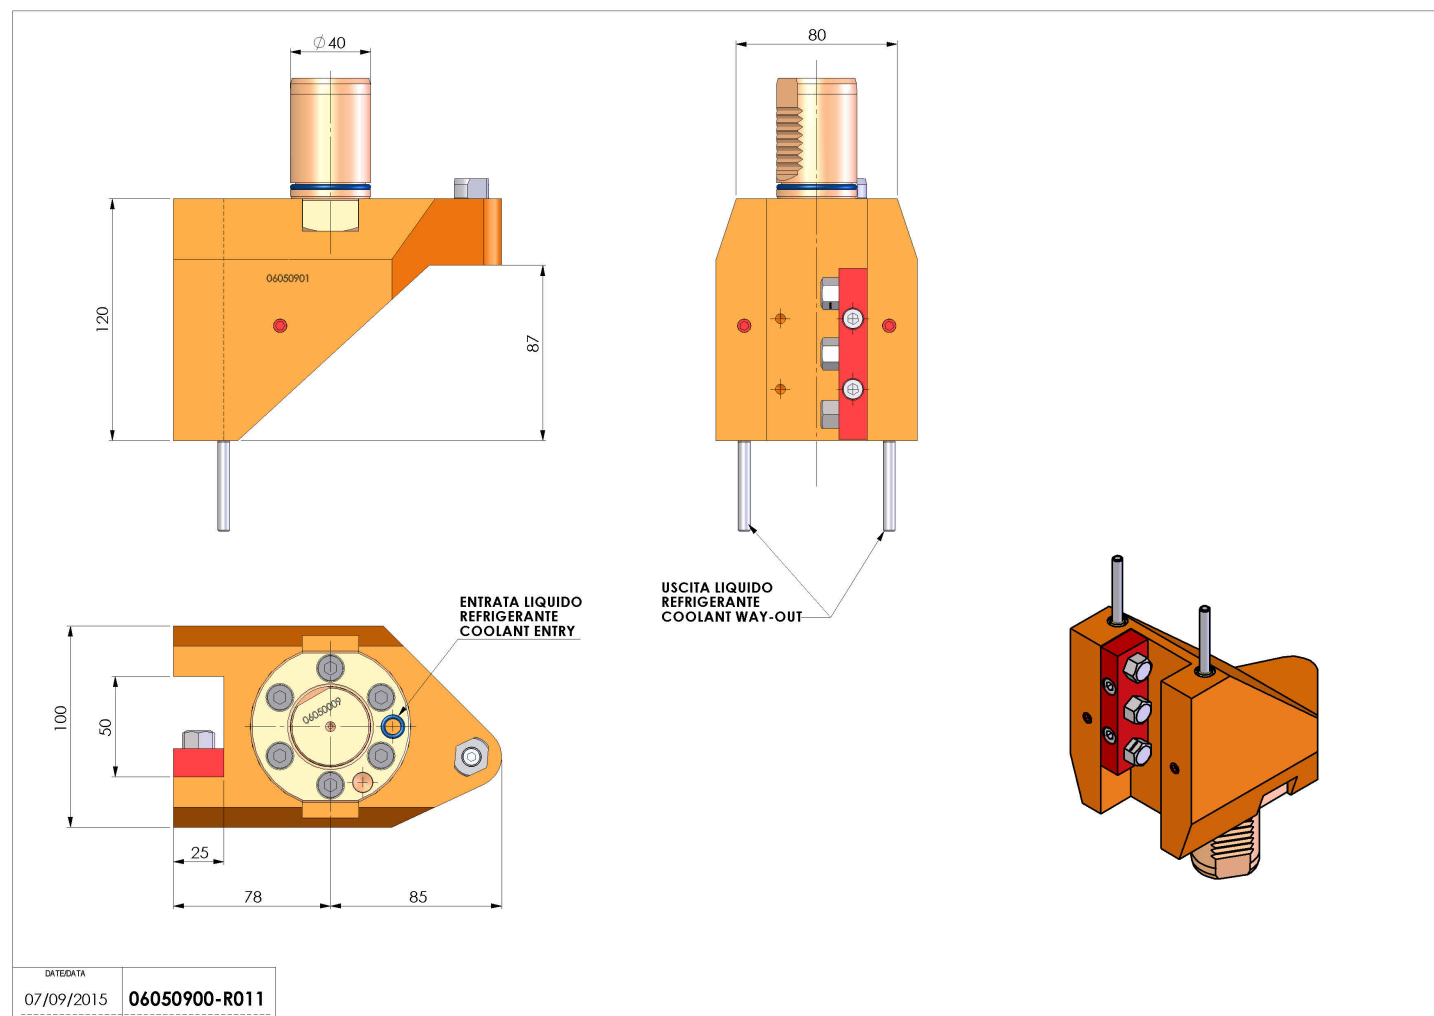

06050900 - TH-RAD VDI40 H120 DX-SX MZ

Tipo	TH-RAD Portautensili statico radiale
Attacco	VDI 40
Uscita utensile	TH radiale 25x25
Raffreddamento	Refrigerazione esterna
H [mm]	120

Accessori	N.D.
Note	N.D.
Note per il montaggio	Può avere delle limitazioni per alcune installazioni

ATTENZIONE: VERIFICARE L'ORIENTAMENTO DELLA DENTATURA VDI

Verificare sempre gli ingombri del portautensile in torretta

Salvo modifiche tecniche