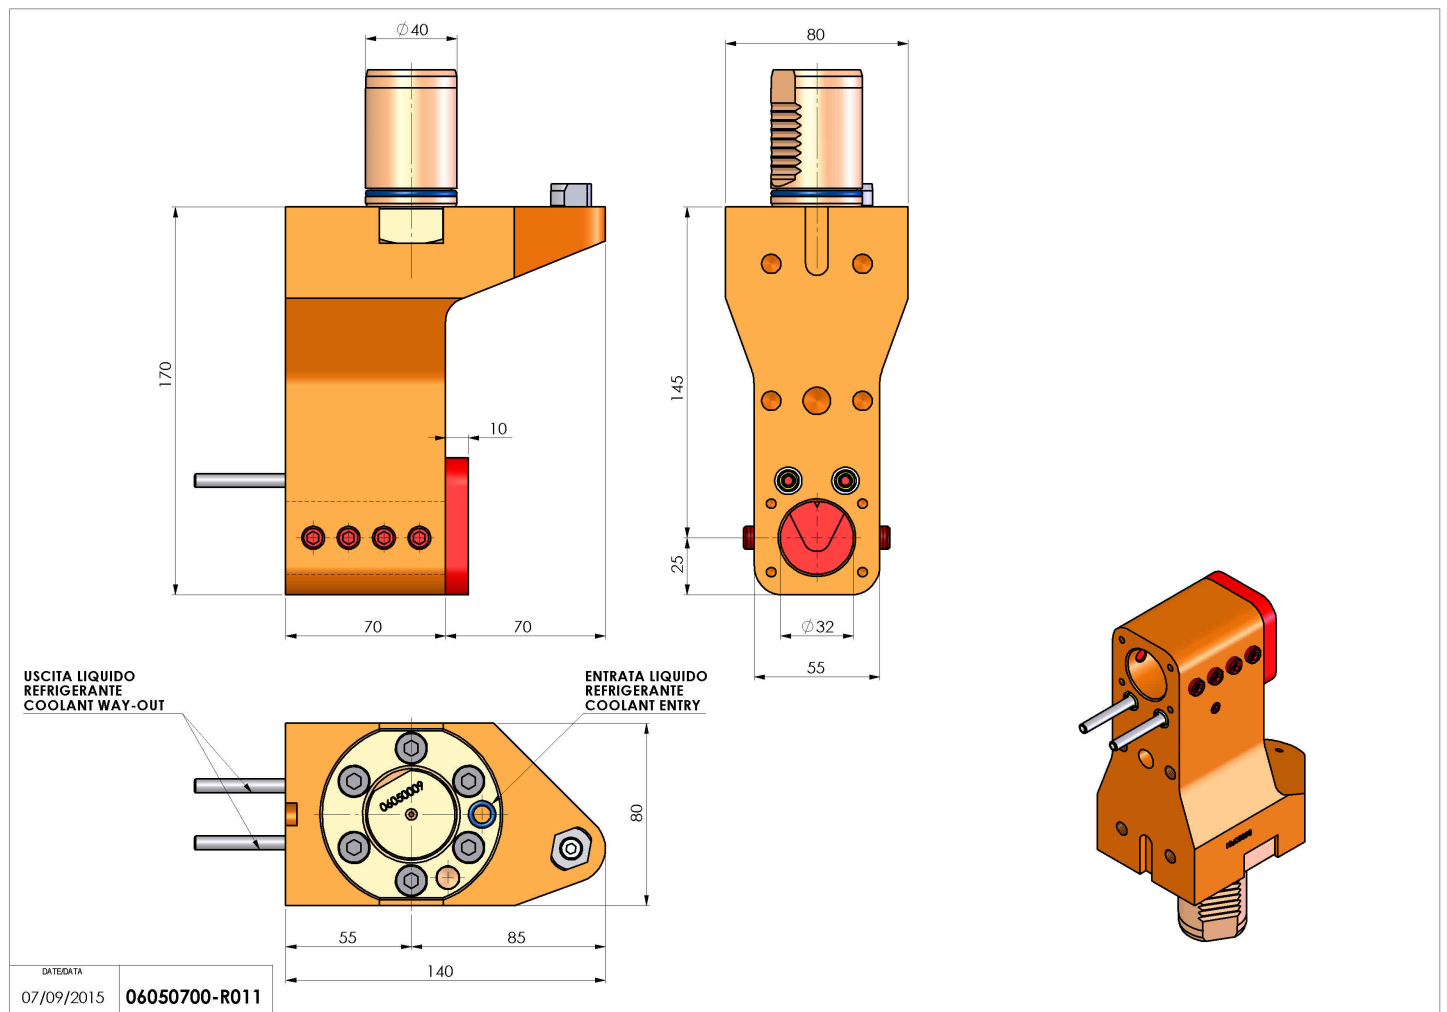

06050700 - TH-BRB VDI40 D32 H145 RF MZ

Tipo	TH-BRB Portautensili statico portabareno
Attacco	VDI 40
Uscita utensile	TH porta bareno 32
Raffreddamento	Refrigerazione esterna / interna
H [mm]	145

Accessori	N.D.
Note	N.D.
Note per il montaggio	Può avere delle limitazioni per alcune installazioni

ATTENZIONE: VERIFICARE L'ORIENTAMENTO DELLA DENTATURA VDI

Verificare sempre gli ingombri del portautensile in torretta

Salvo modifiche tecniche