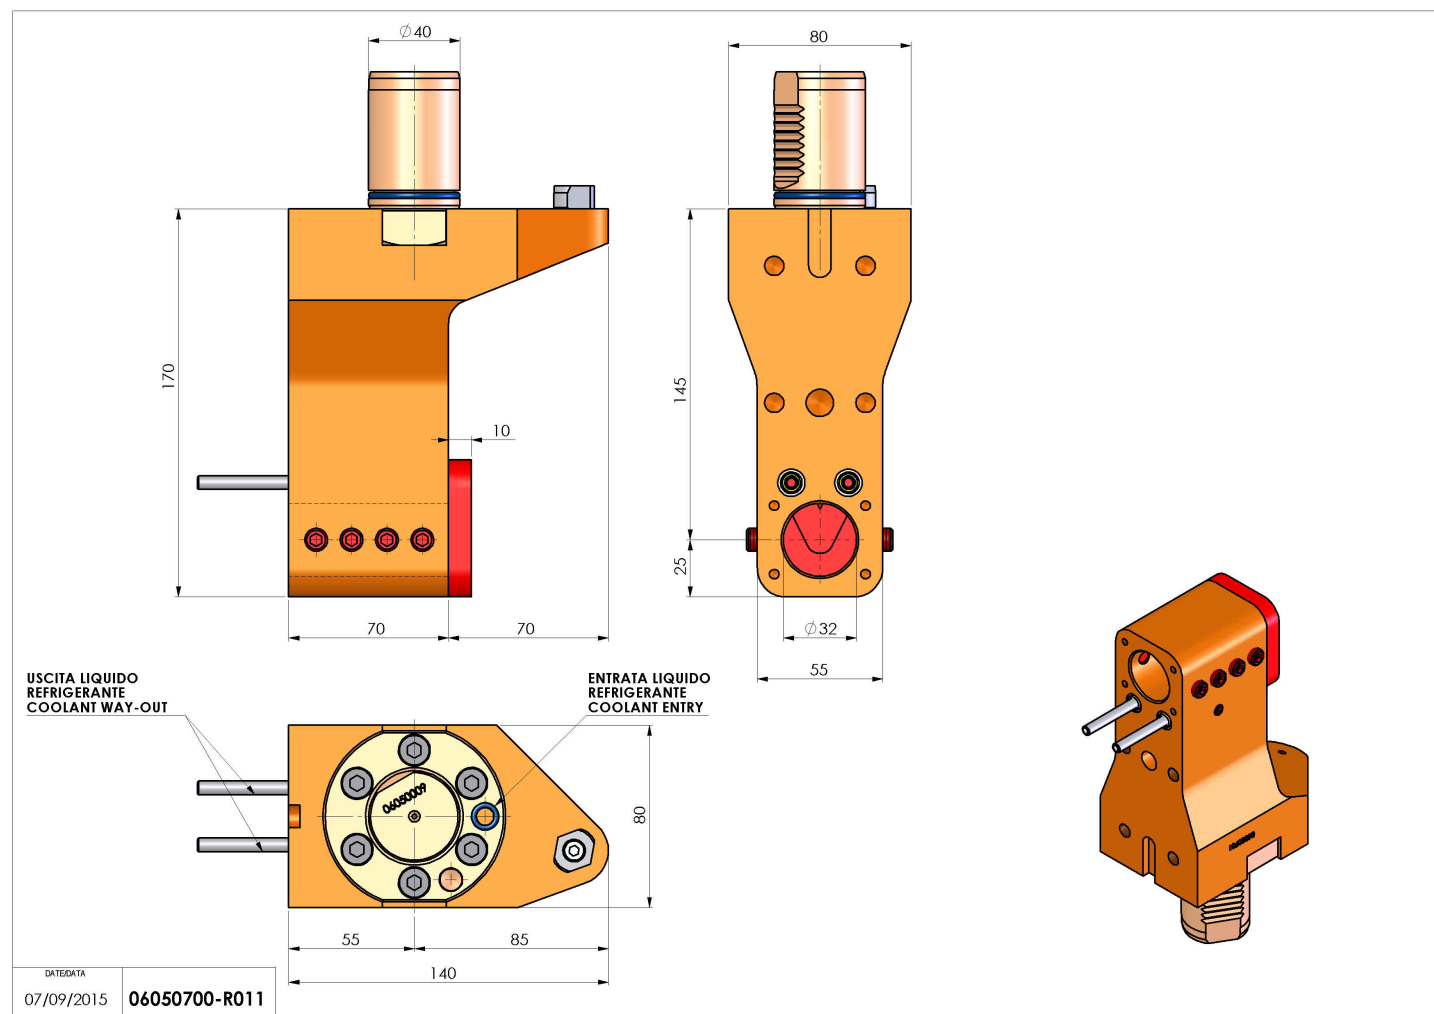

06050700 - TH-BRB VDI40 D32 H145 RF MZ

Tipo	TH-BRB Portautensili statico portabareno
Attacco	VDI 40
Uscita utensile	TH porta bareno 32
Raffreddamento	Refrigerazione esterna / interna
H [mm]	145

Accessori	N.D.
Note	N.D.
Note per il montaggio	Può avere delle limitazioni per alcune installazioni

ATTENZIONE: VERIFICARE L'ORIENTAMENTO DELLA DENTATURA VDI

Verificare sempre gli ingombri del portautensile in torretta

Salvo modifiche tecniche