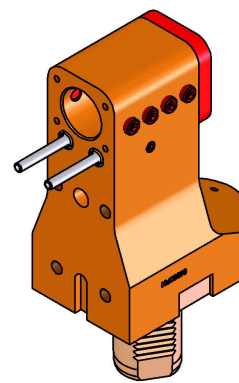

06050700 - TH-BRB VDI40 D32 H145 RF MZ

Tipo	TH-BRB Portautensili statico portabareno
Attacco	VDI 40
Uscita utensile	TH porta bareno 32
Raffreddamento	Refrigerazione esterna / interna
H [mm]	145

Accessori	N.D.
Note	N.D.
Note per il montaggio	Può avere delle limitazioni per alcune installazioni

ATTENZIONE: VERIFICARE L'ORIENTAMENTO DELLA DENTATURA VDI

Verificare sempre gli ingombri del portautensile in torretta

Salvo modifiche tecniche