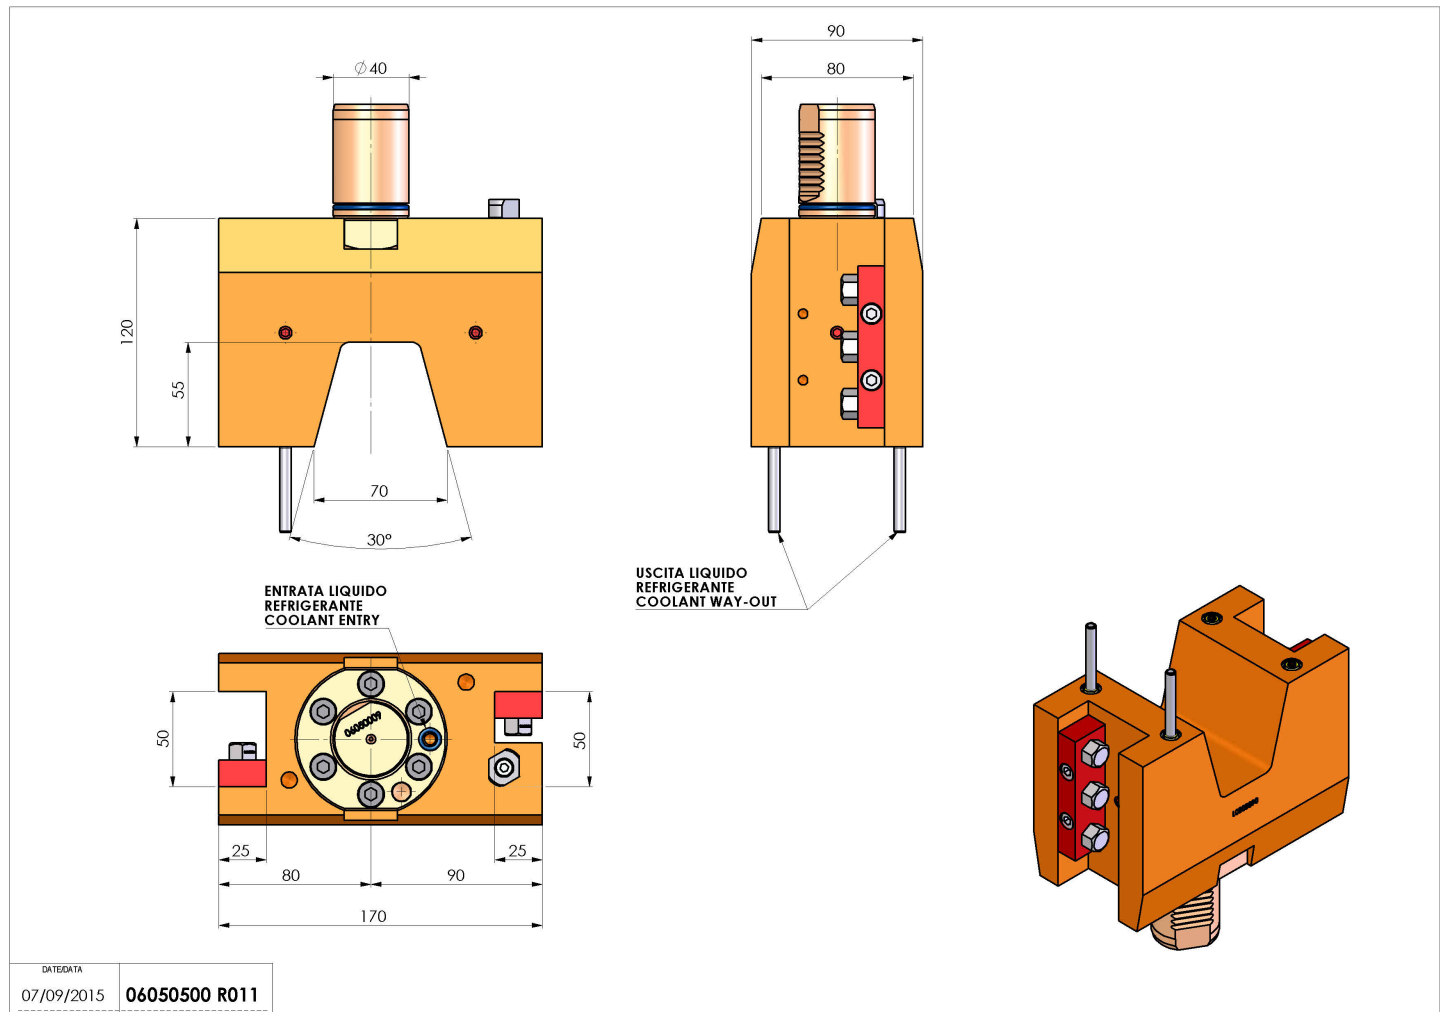

06050500 - TH-RAD VDI40 DP H120 DX-SX MZ

Tipo	TH-RAD Portautensili statico radiale
Attacco	VDI 40
Uscita utensile	TH radiale 25x25
Raffreddamento	Refrigerazione esterna
H [mm]	120

Accessori	N.D.
Note	N.D.
Note per il montaggio	Può avere delle limitazioni per alcune installazioni

ATTENZIONE: VERIFICARE L'ORIENTAMENTO DELLA DENTATURA VDI

Verificare sempre gli ingombri del portautensile in torretta

Salvo modifiche tecniche

DATE/DATE	07/09/2015	06050500 R011
-----------	------------	---------------