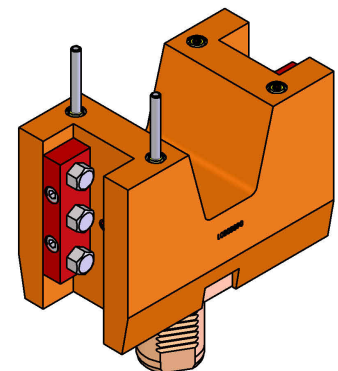

06050500 - TH-RAD VDI40 DP H120 DX-SX MZ

Tipo	TH-RAD Portautensili statico radiale
Attacco	VDI 40
Uscita utensile	TH radiale 25x25
Raffreddamento	Refrigerazione esterna
H [mm]	120

Accessori	N.D.
Note	N.D.
Note per il montaggio	Può avere delle limitazioni per alcune installazioni

ATTENZIONE: VERIFICARE L'ORIENTAMENTO DELLA DENTATURA VDI

Verificare sempre gli ingombri del portautensile in torretta

Salvo modifiche tecniche

DATE/DATE	07/09/2015	06050500 R011
-----------	------------	---------------