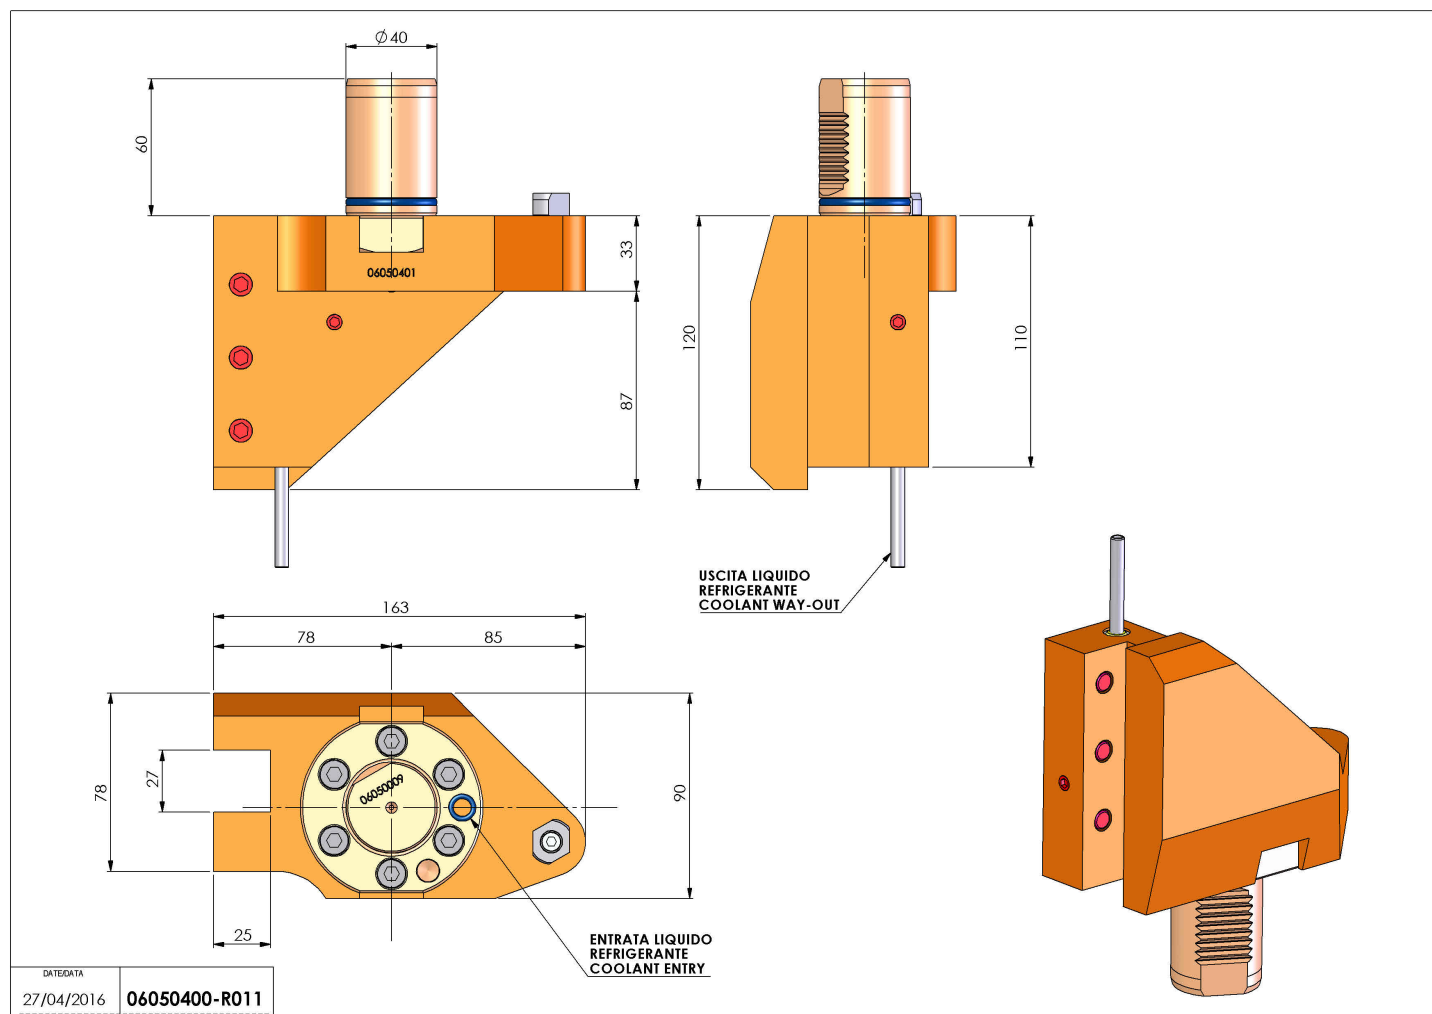

## 06050400 - TH-RAD VDI40 H120 L80 SX MZ

<b>Tipo</b>	TH-RAD Portautensili statico radiale
<b>Attacco</b>	VDI 40
<b>Uscita utensile</b>	TH radiale 25x25
<b>Raffreddamento</b>	Refrigerazione esterna
<b>H [mm]</b>	120

<b>Accessori</b>	N.D.
<b>Note</b>	Ad esaurimento.
<b>Note per il montaggio</b>	Può avere delle limitazioni per alcune installazioni

**ATTENZIONE: VERIFICARE L'ORIENTAMENTO DELLA DENTATURA VDI**

Verificare sempre gli ingombri del portautensile in torretta