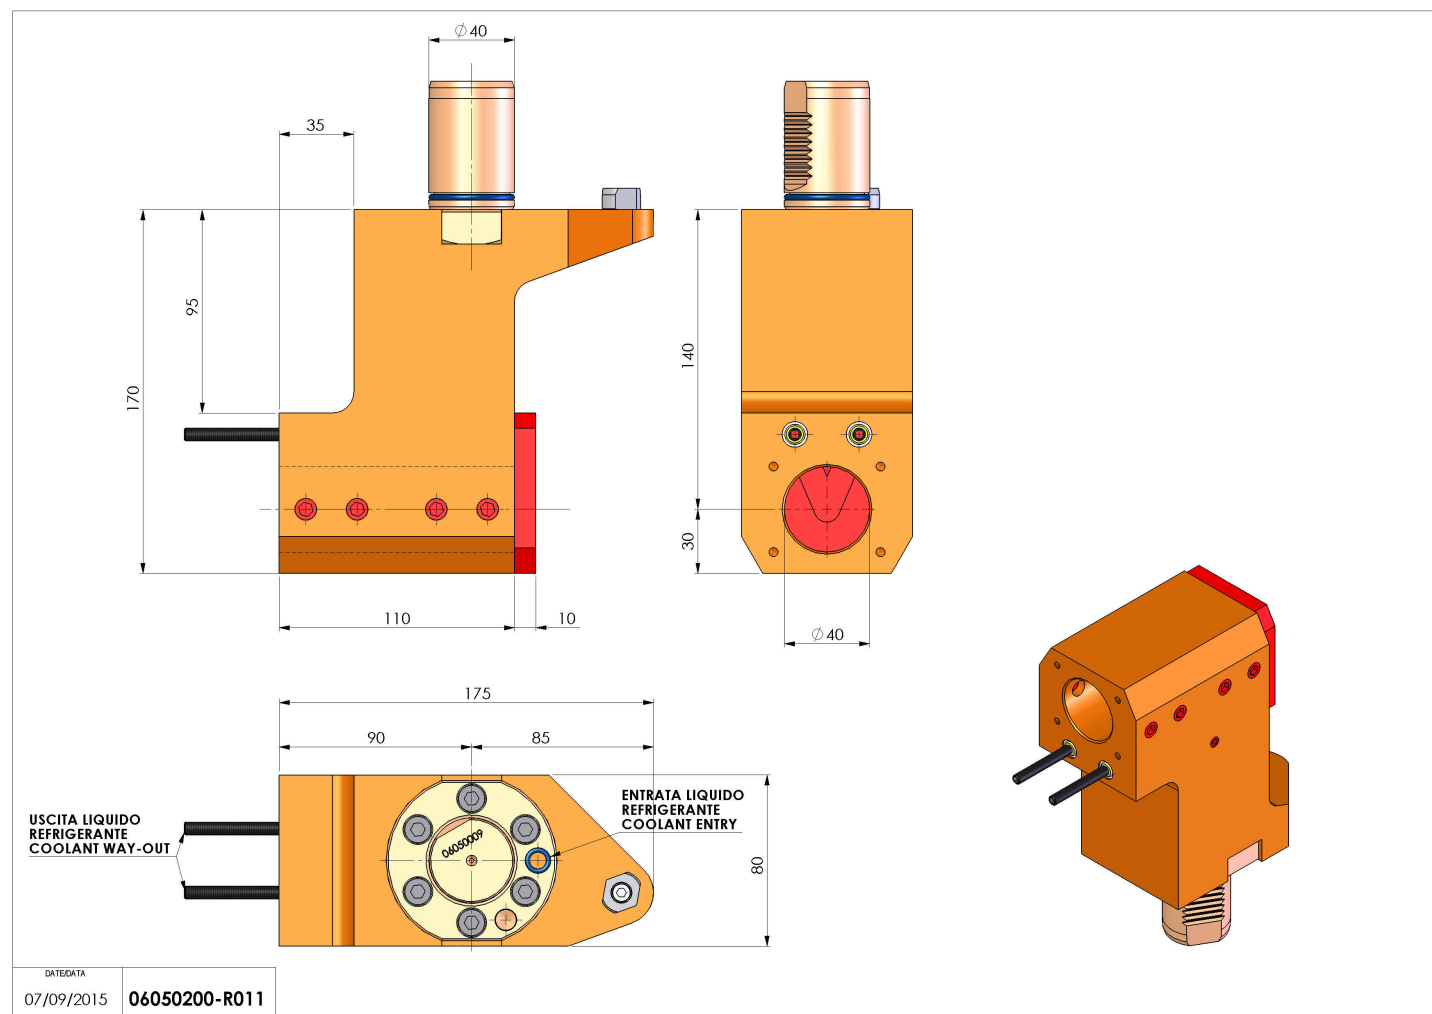

06050200 - TH-BRB VDI40 D40 H140 OFS RFMZ

Tipo	TH-BRB Portautensili statico portabareno
Attacco	VDI 40
Uscita utensile	TH porta bareno 40
Raffreddamento	Refrigerazione esterna / interna
H [mm]	140

Accessori	N.D.
Note	N.D.
Note per il montaggio	Può avere delle limitazioni per alcune installazioni

ATTENZIONE: VERIFICARE L'ORIENTAMENTO DELLA DENTATURA VDI

Verificare sempre gli ingombri del portautensile in torretta

Salvo modifiche tecniche