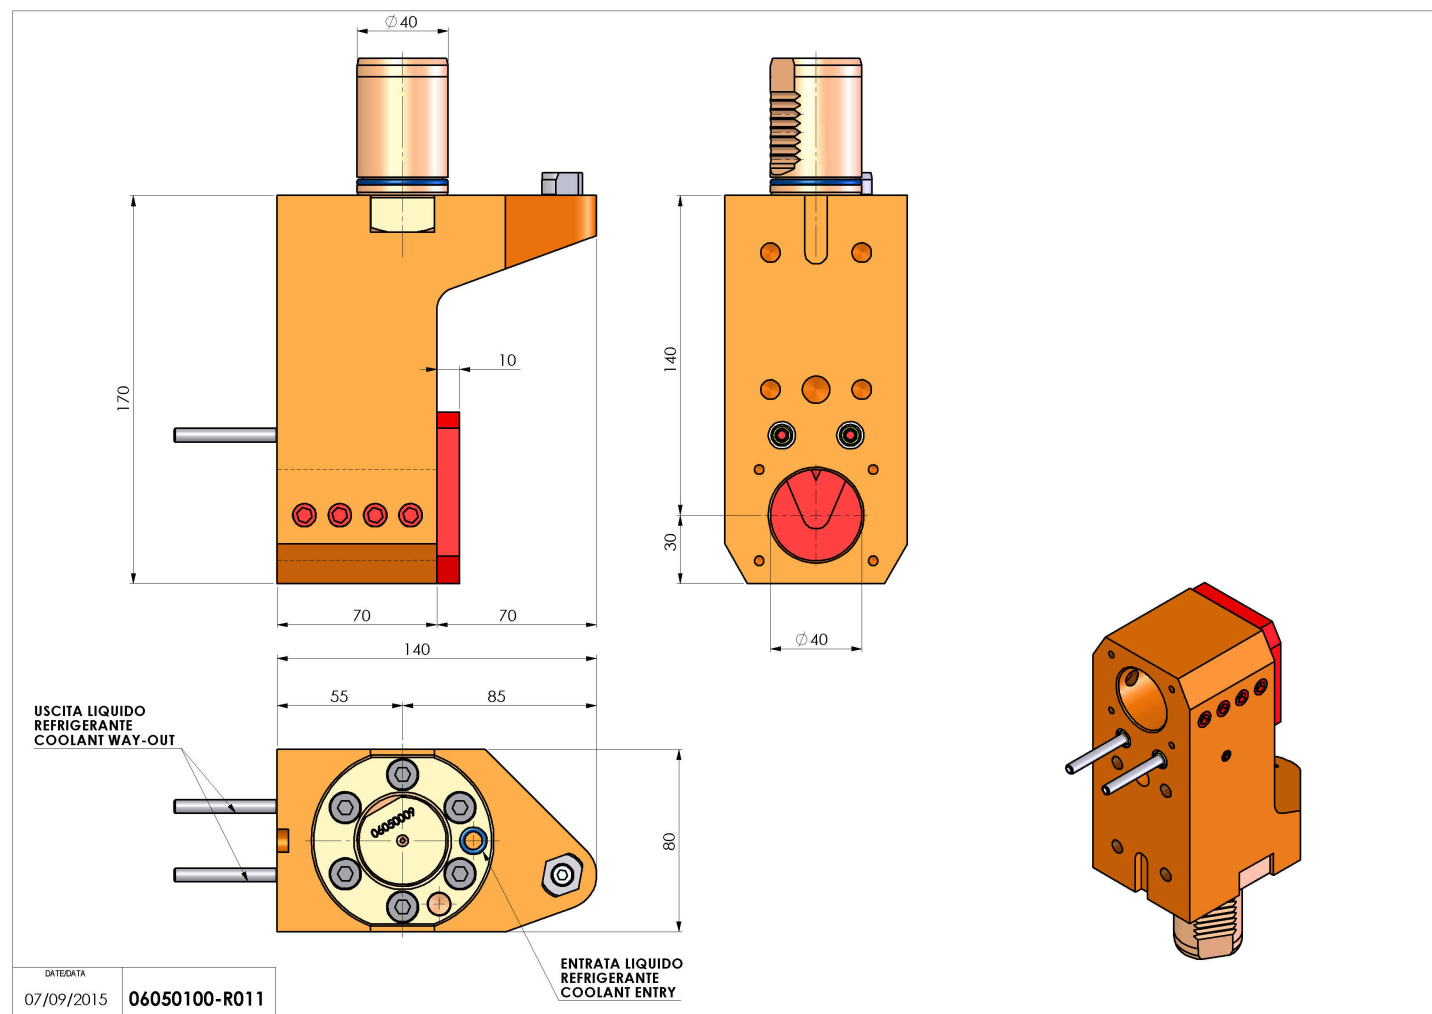

06050100 - TH-BRB VDI40 D40 DX-SXH140RFMZ

Tipo	TH-BRB Portautensili statico portabareno
Attacco	VDI 40
Uscita utensile	TH porta bareno 40
Raffreddamento	Refrigerazione esterna / interna
H [mm]	140

Accessori	N.D.
Note	N.D.
Note per il montaggio	Può avere delle limitazioni per alcune installazioni

ATTENZIONE: VERIFICARE L'ORIENTAMENTO DELLA DENTATURA VDI

Verificare sempre gli ingombri del portautensile in torretta

Salvo modifiche tecniche