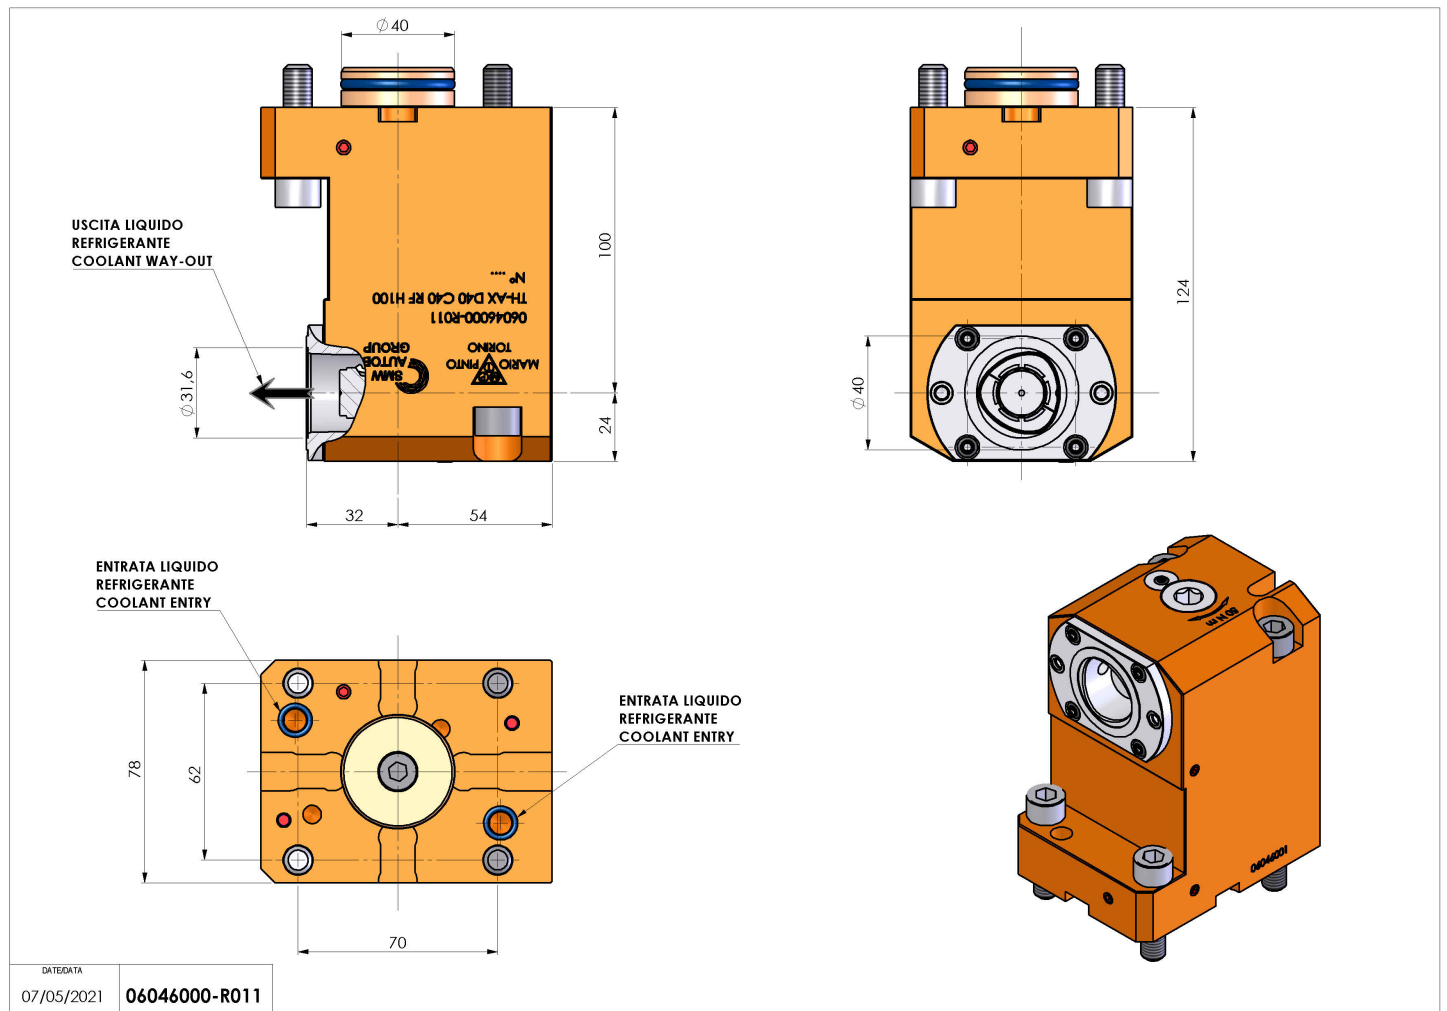

06046000 - TH-AX D40 C40 RF H100

Tipo	TH-AX Portautensili statico assiale
Attacco	GAMBO CILINDRICO 40
Uscita utensile	Uscita poligonale C40 ISO 26623-1
Raffreddamento	Refrigerazione interna
H [mm]	100

Accessori	N.D.
Note	N.D.
Note per il montaggio	Può avere delle limitazioni per alcune installazioni

Verificare sempre gli ingombri del portautensile in torretta

DATE/ATA	07/05/2021
06046000-R011	

Salvo modifiche tecniche