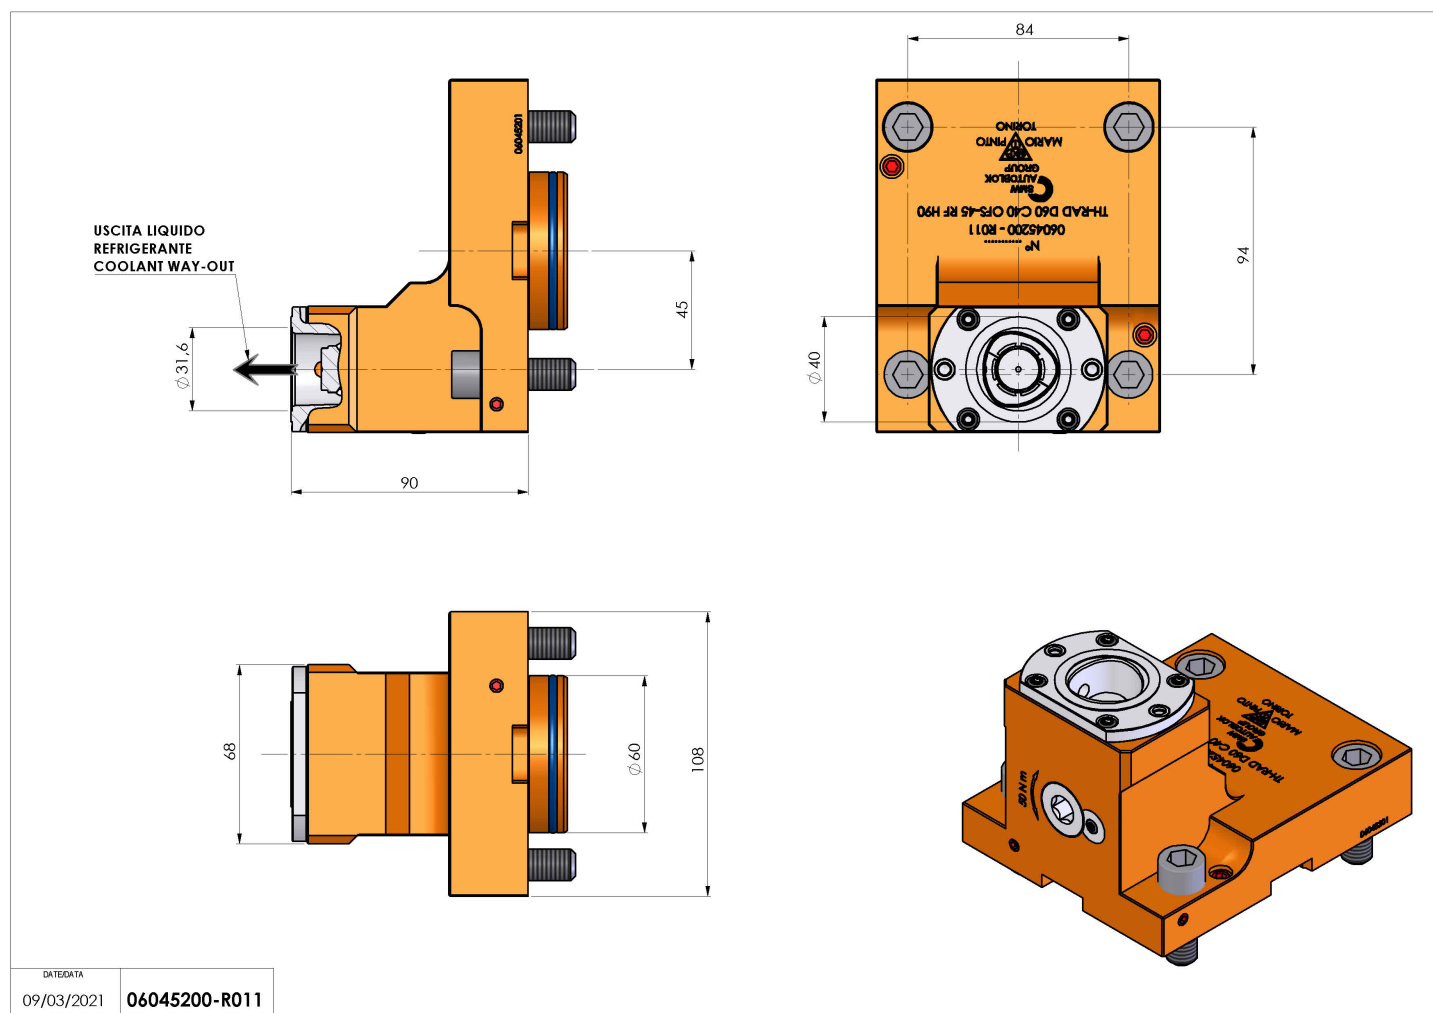

06045200 - TH-RAD D60 C40 OFS-45 RF H90

Tipo	TH-RAD Portautensili statico radiale
Attacco	GAMBO CILINDRICO 60
Uscita utensile	Uscita poligonale C40 ISO 26623-1
Raffreddamento	Refrigerazione interna
H [mm]	90

Accessori	N.D.
Note	N.D.
Note per il montaggio	Può avere delle limitazioni per alcune installazioni

Verificare sempre gli ingombri del portautensile in torretta

DATE/DATE
09/03/2021 **06045200-R011**

Salvo modifiche tecniche