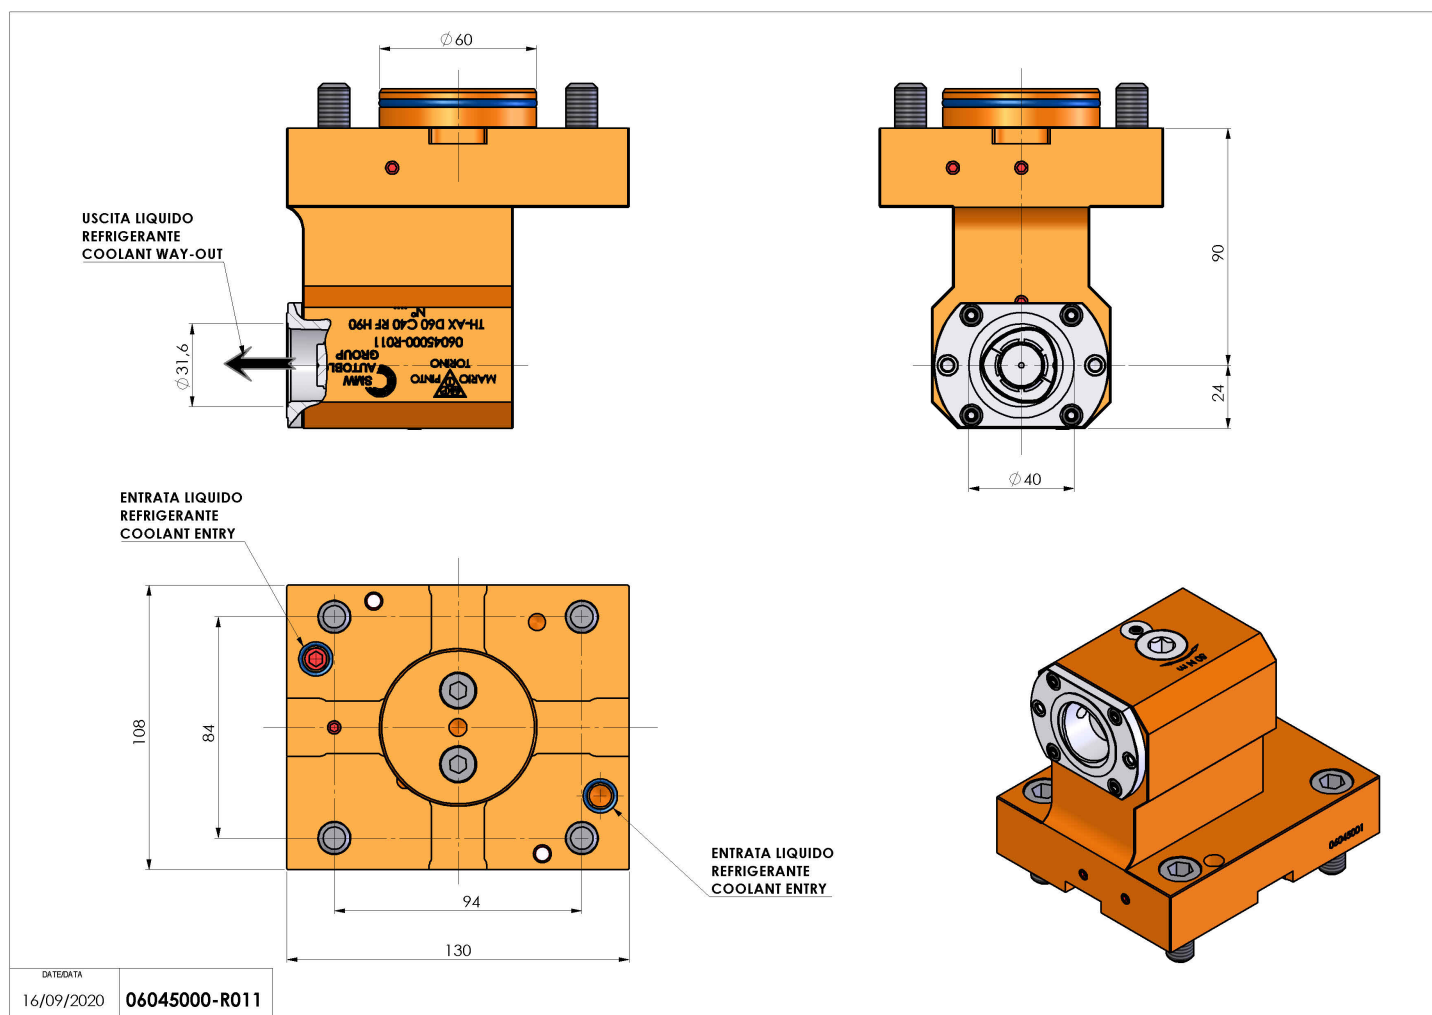

06045000 - TH-AX D60 C40 RF H90

Tipo	TH-AX Portautensili statico assiale
Attacco	GAMBO CILINDRICO 60
Uscita utensile	Uscita poligonale C40 ISO 26623-1
Raffreddamento	Refrigerazione interna
H [mm]	90
Accessori	N.D.
Note	N.D.
Note per il montaggio	Può avere delle limitazioni per alcune installazioni

Verificare sempre gli ingombri del portautensile in torretta

Salvo modifiche tecniche