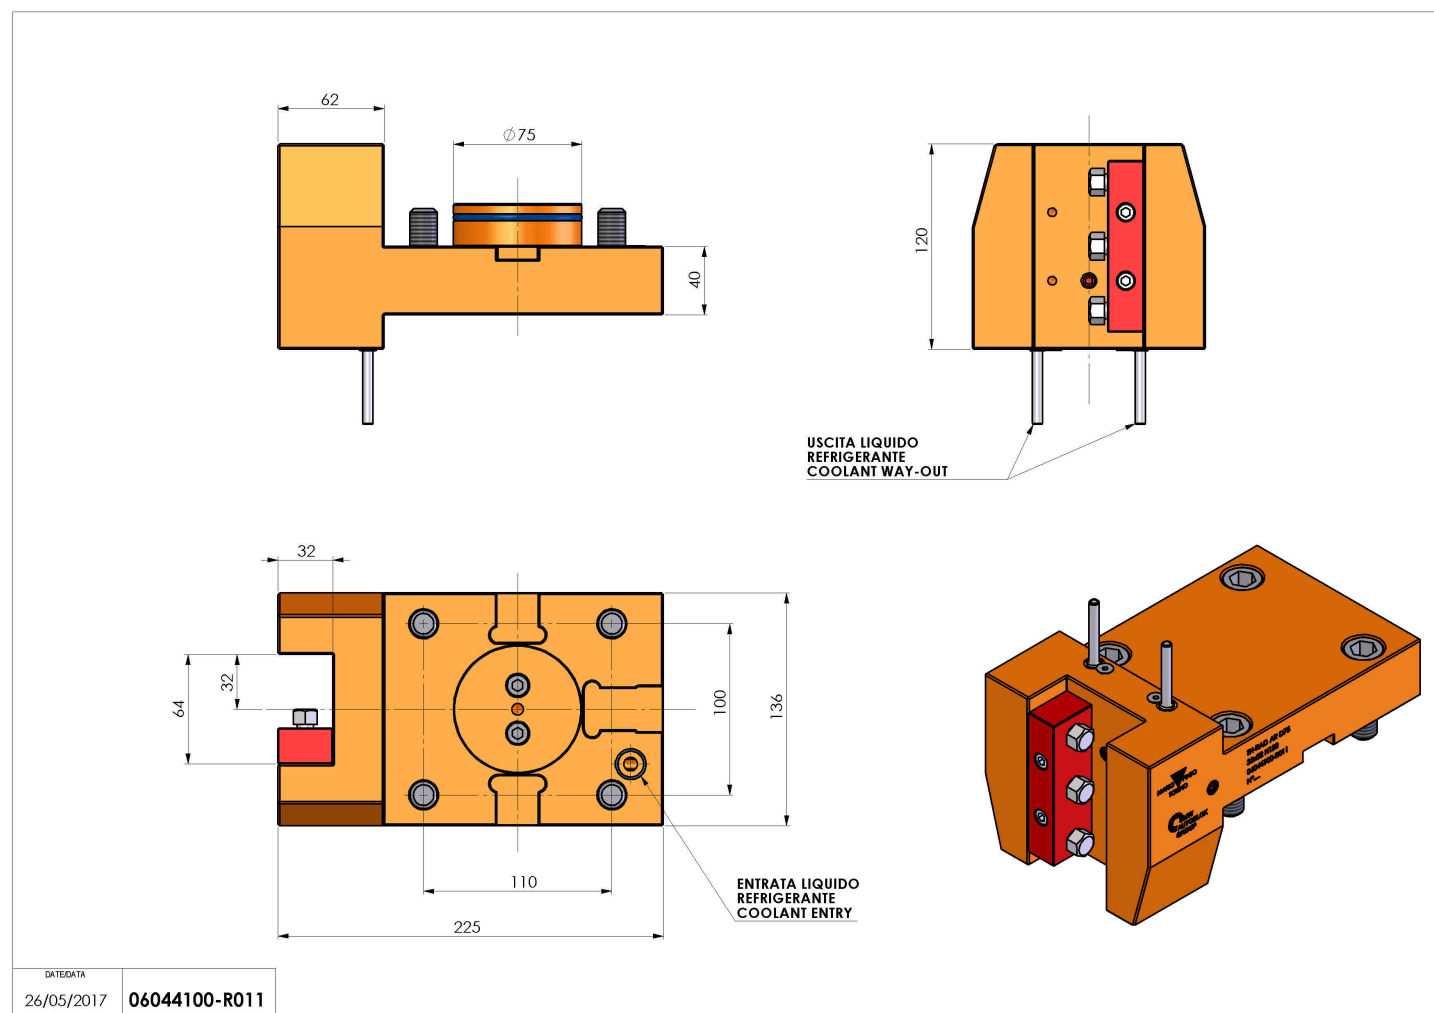

06044100 - TH-RAD AR D75 32X32 H120

Tipo	TH-RAD Portautensili statico radiale
Attacco	GAMBO CILINDRICO 75
Uscita utensile	TH radiale 32x32
Raffreddamento	Refrigerazione esterna
H [mm]	120

Accessori	N.D.
Note	N.D.
Note per il montaggio	Può avere delle limitazioni per alcune installazioni

Verificare sempre gli ingombri del portautensile in torretta

Salvo modifiche tecniche