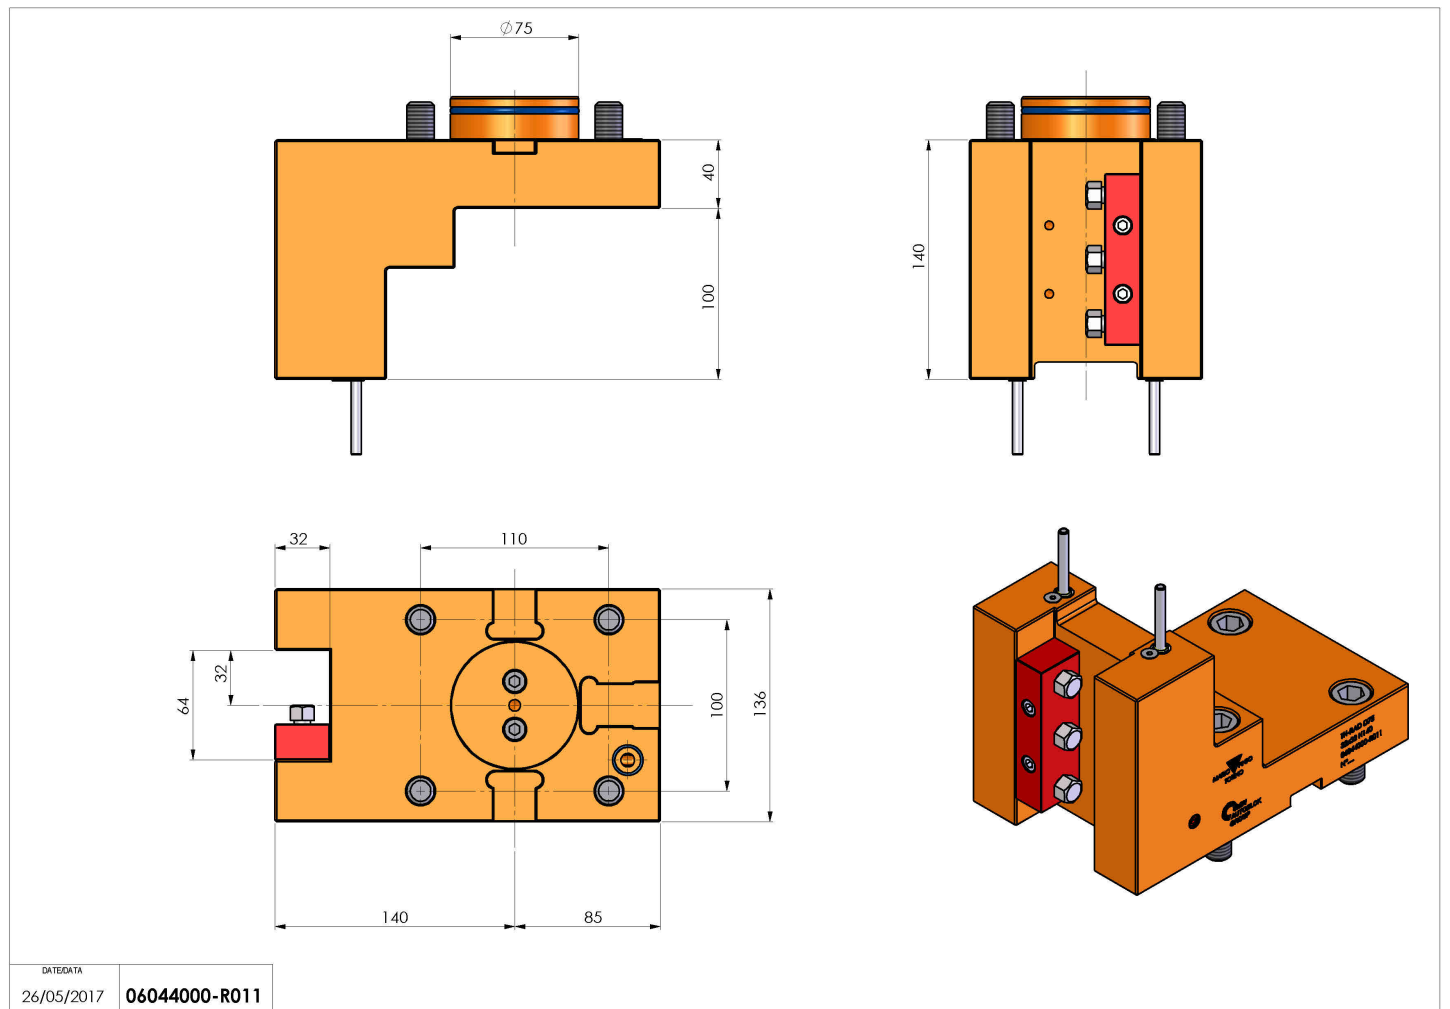

## 06044000 - TH-RAD D75 32X32 H140

<b>Tipo</b>	TH-RAD Portautensili statico radiale
<b>Attacco</b>	GAMBO CILINDRICO 75
<b>Uscita utensile</b>	TH radiale 32x32
<b>Raffreddamento</b>	Refrigerazione esterna
<b>H [mm]</b>	140

<b>Accessori</b>	N.D.
<b>Note</b>	N.D.
<b>Note per il montaggio</b>	Può avere delle limitazioni per alcune installazioni

Verificare sempre gli ingombri del portautensile in torretta

DATE/ATA  
26/05/2017 06044000-R011