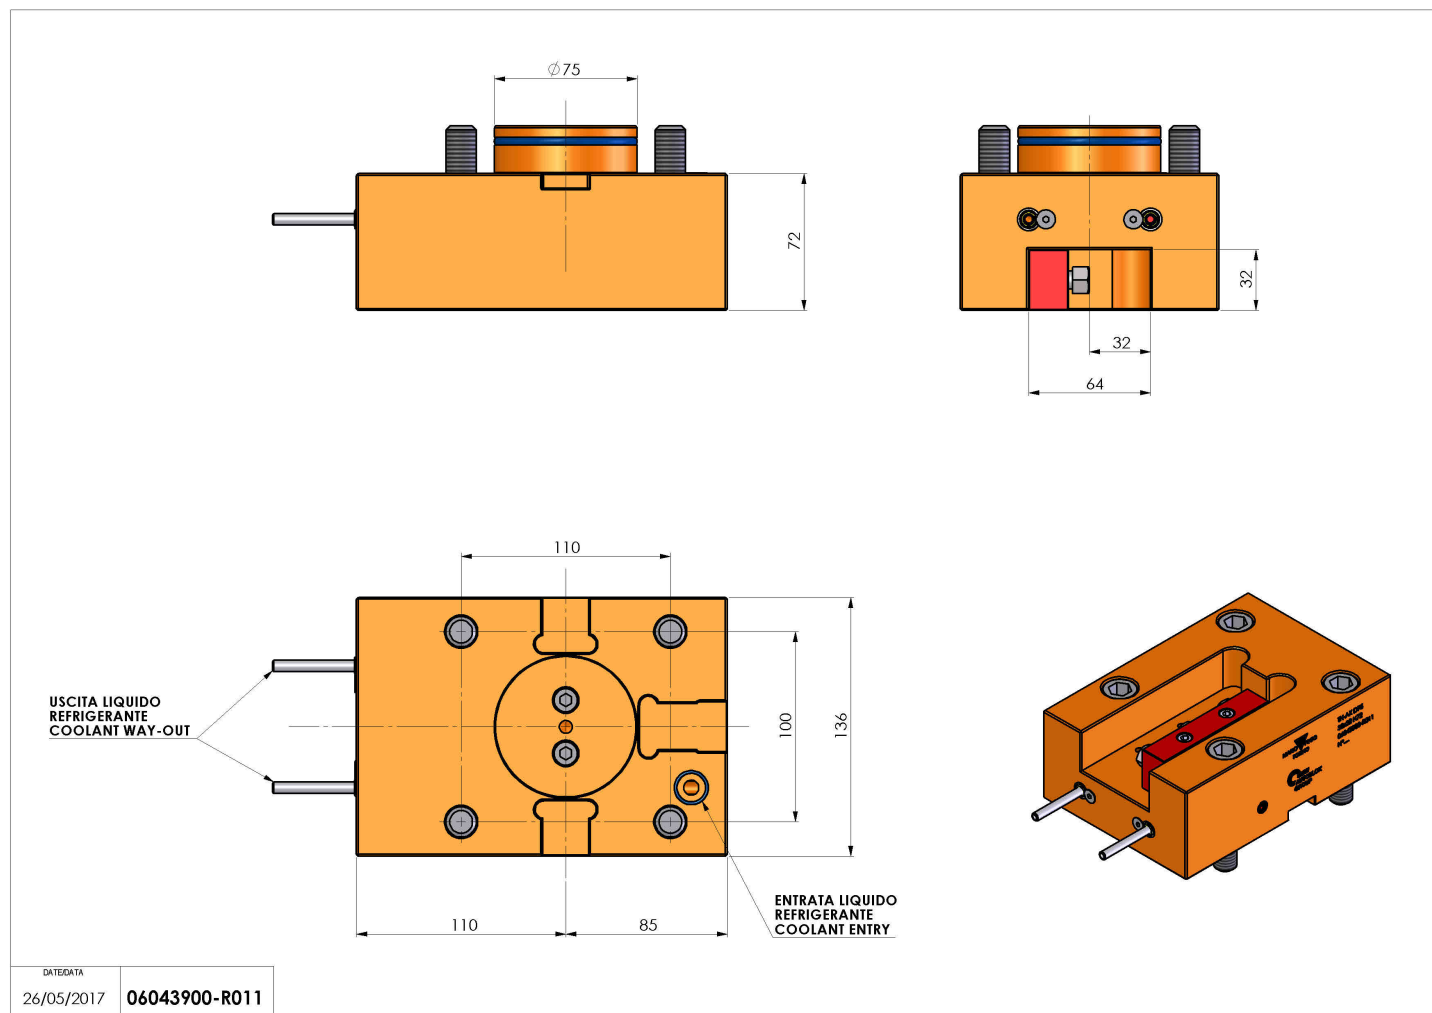

06043900 - TH-AX D75 32X32 H72

Tipo	TH-AX Portautensili statico assiale
Attacco	GAMBO CILINDRICO 75
Uscita utensile	TH assiale 32x32
Raffreddamento	Refrigerazione esterna
H [mm]	72

Accessori	N.D.
Note	N.D.
Note per il montaggio	Può avere delle limitazioni per alcune installazioni

Verificare sempre gli ingombri del portautensile in torretta

Salvo modifiche tecniche