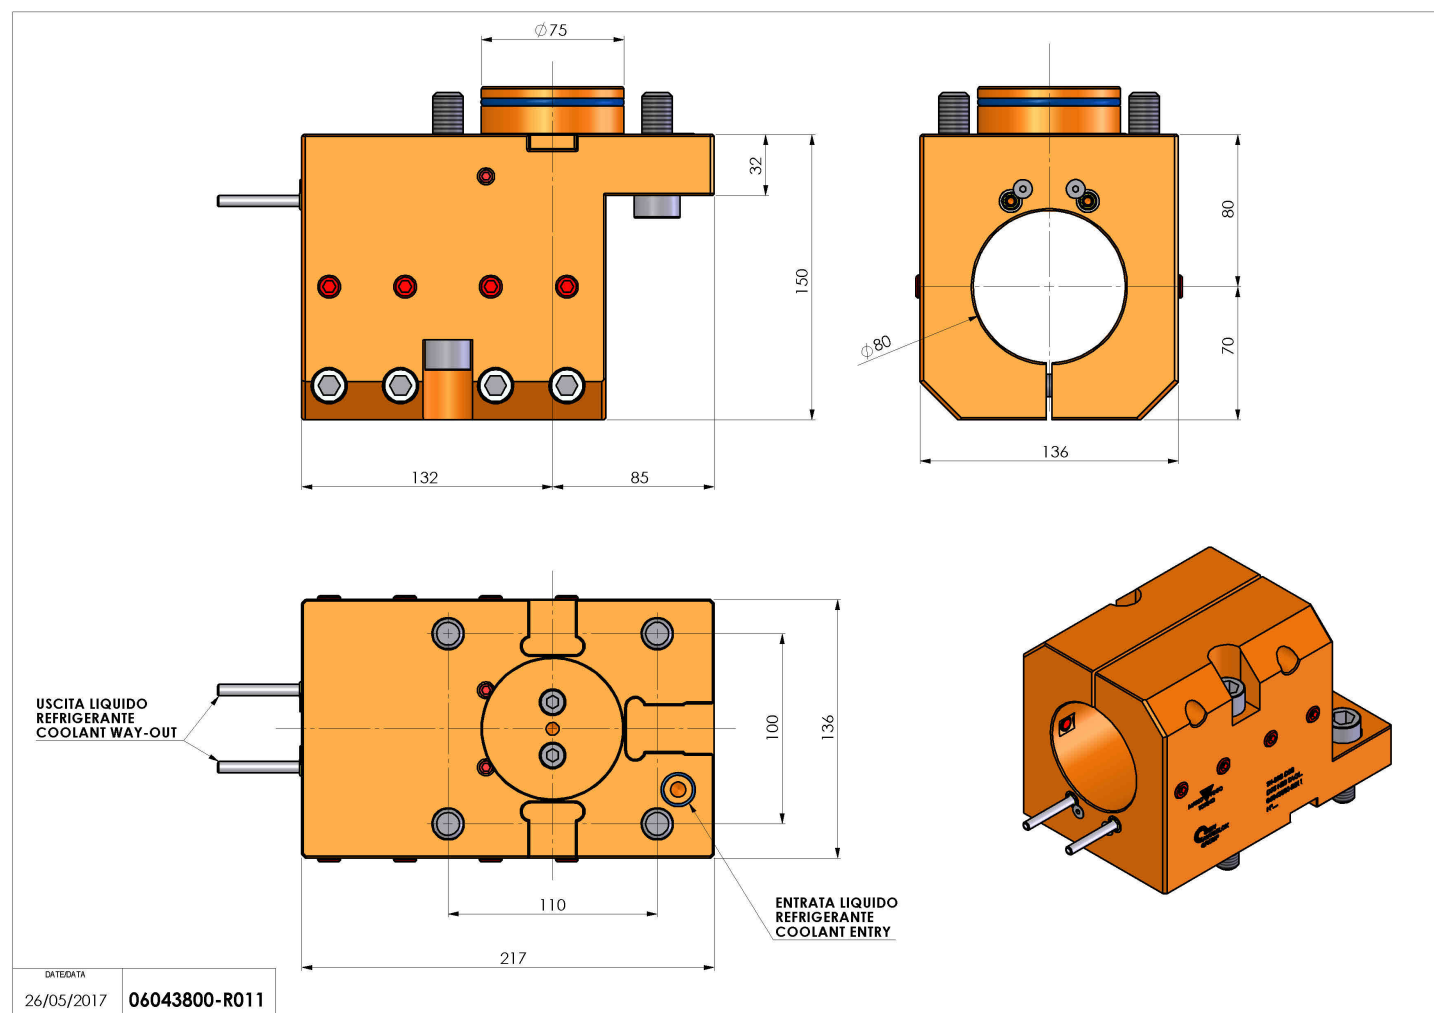

06043800 - TH-BRB D75 D80 H80 TAGL

Tipo	TH-BRB Portautensili statico portabareno
Attacco	GAMBO CILINDRICO 75
Uscita utensile	TH porta bareno 80
Raffreddamento	Refrigerazione esterna
H [mm]	80

Accessori	N.D.
Note	N.D.
Note per il montaggio	Può avere delle limitazioni per alcune installazioni

Verificare sempre gli ingombri del portautensile in torretta

Salvo modifiche tecniche