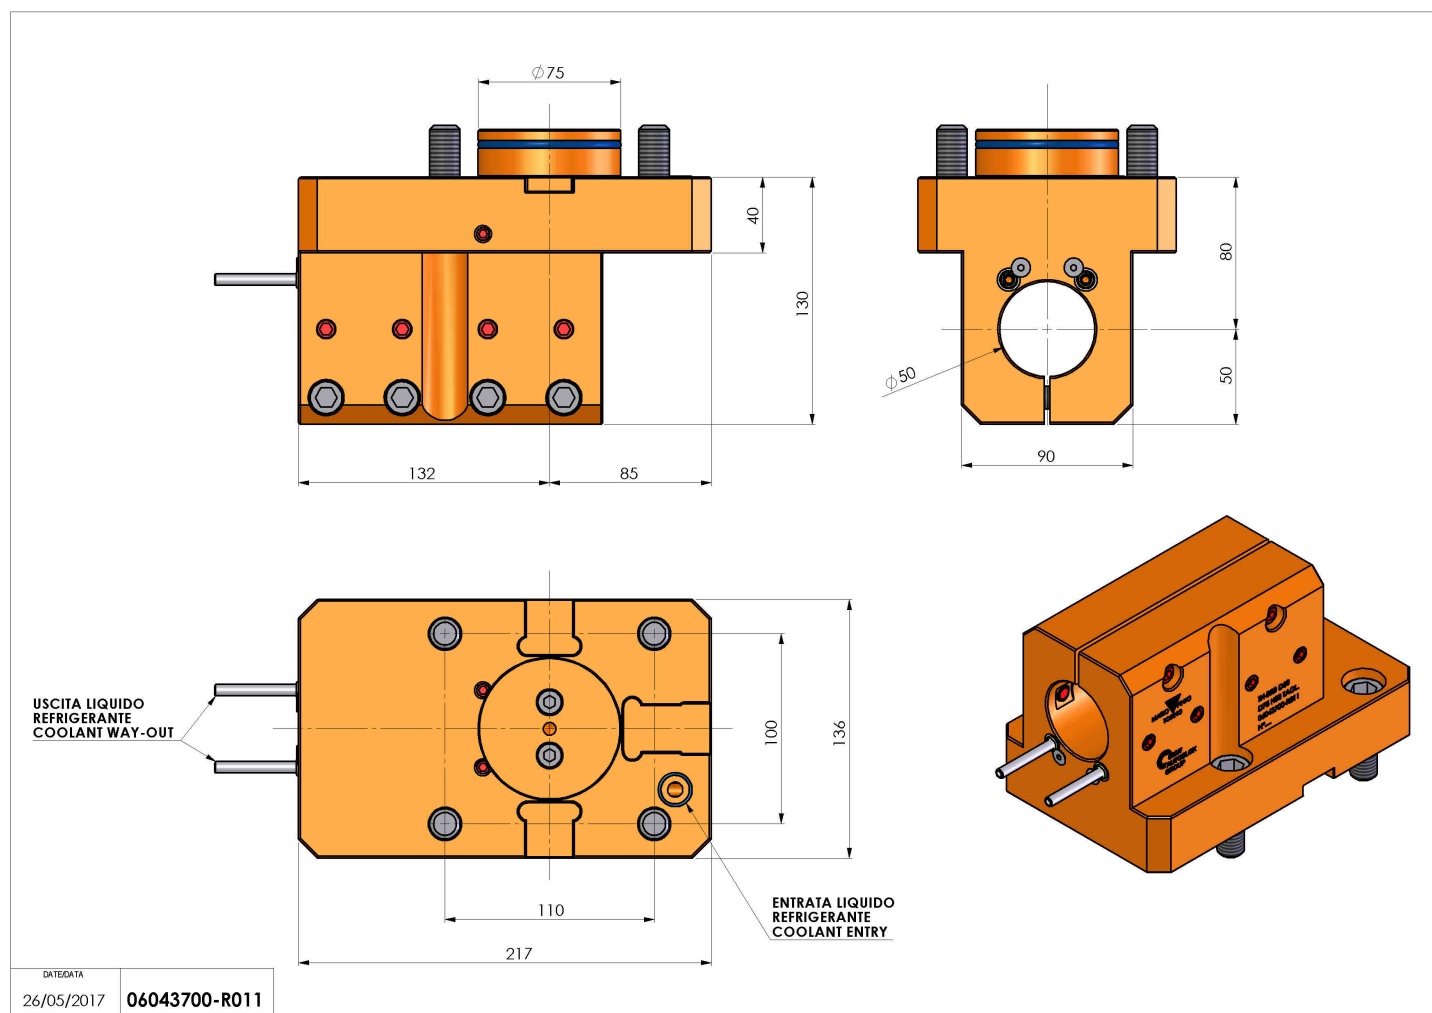

## 06043700 - TH-BRB D75 D50 H80 TAGL

<b>Tipo</b>	TH-BRB Portautensili statico portabareno
<b>Attacco</b>	GAMBO CILINDRICO 75
<b>Uscita utensile</b>	TH porta bareno 50
<b>Raffreddamento</b>	Refrigerazione esterna
<b>H [mm]</b>	80

<b>Accessori</b>	N.D.
<b>Note</b>	N.D.
<b>Note per il montaggio</b>	Può avere delle limitazioni per alcune installazioni

Verificare sempre gli ingombri del portautensile in torretta

Salvo modifiche tecniche