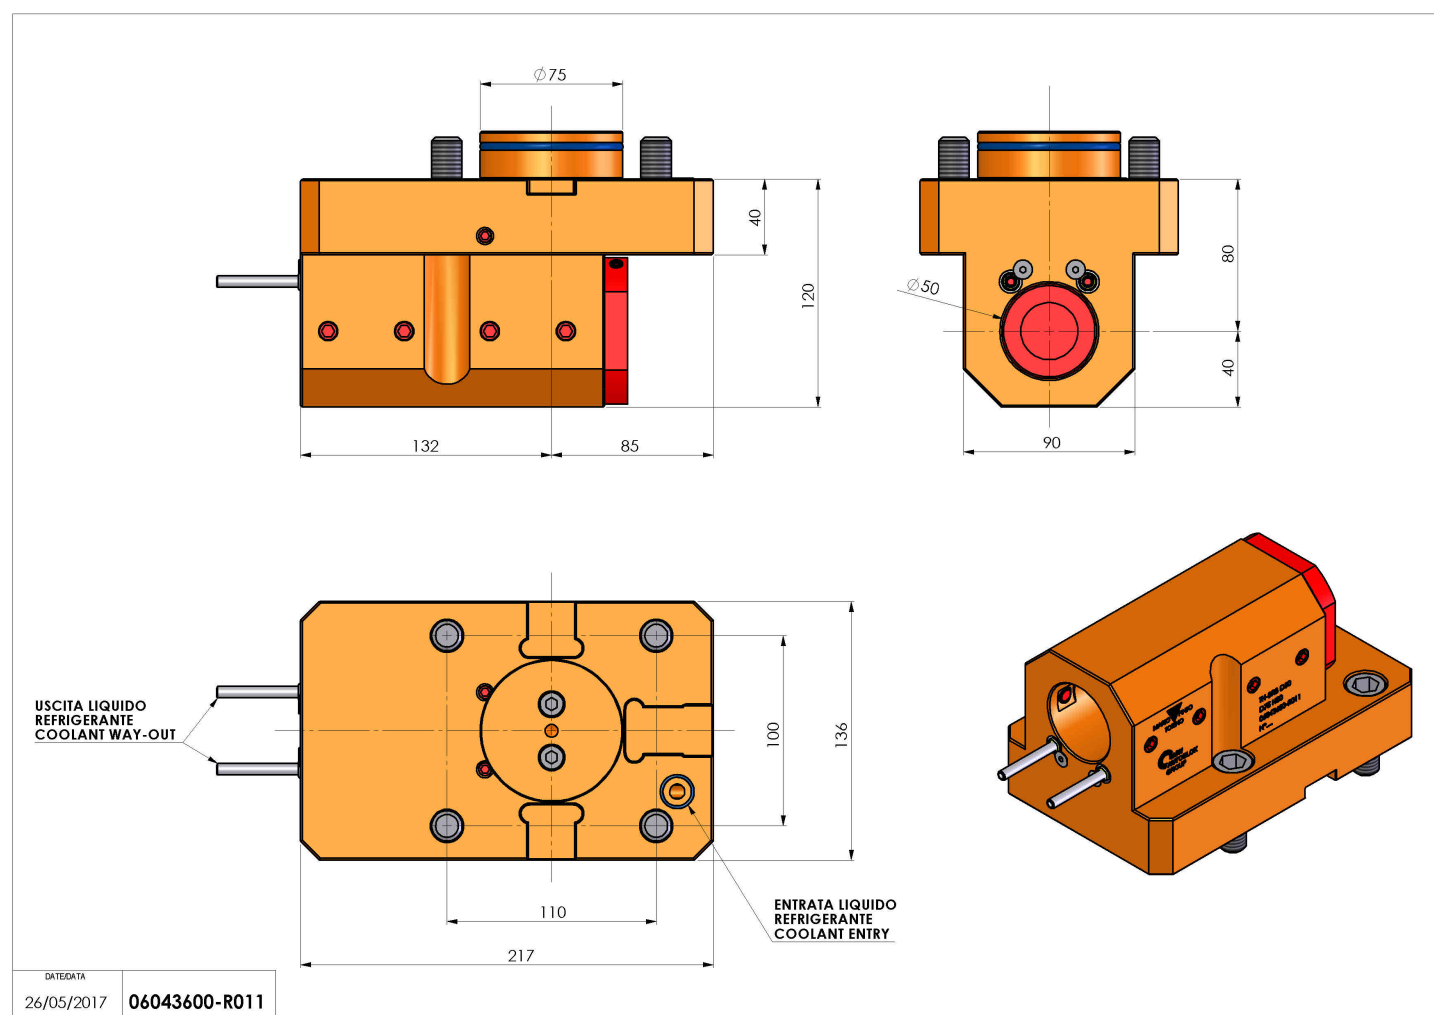

## 06043600 - TH-BRB D75 D50 HRF H80

<b>Tipo</b>	TH-BRB Portautensili statico portabareno
<b>Attacco</b>	GAMBO CILINDRICO 75
<b>Uscita utensile</b>	TH porta bareno 50
<b>Raffreddamento</b>	Refrigerazione esterna / interna
<b>H [mm]</b>	80

<b>Accessori</b>	N.D.
<b>Note</b>	N.D.
<b>Note per il montaggio</b>	Può avere delle limitazioni per alcune installazioni

Verificare sempre gli ingombri del portautensile in torretta

Salvo modifiche tecniche