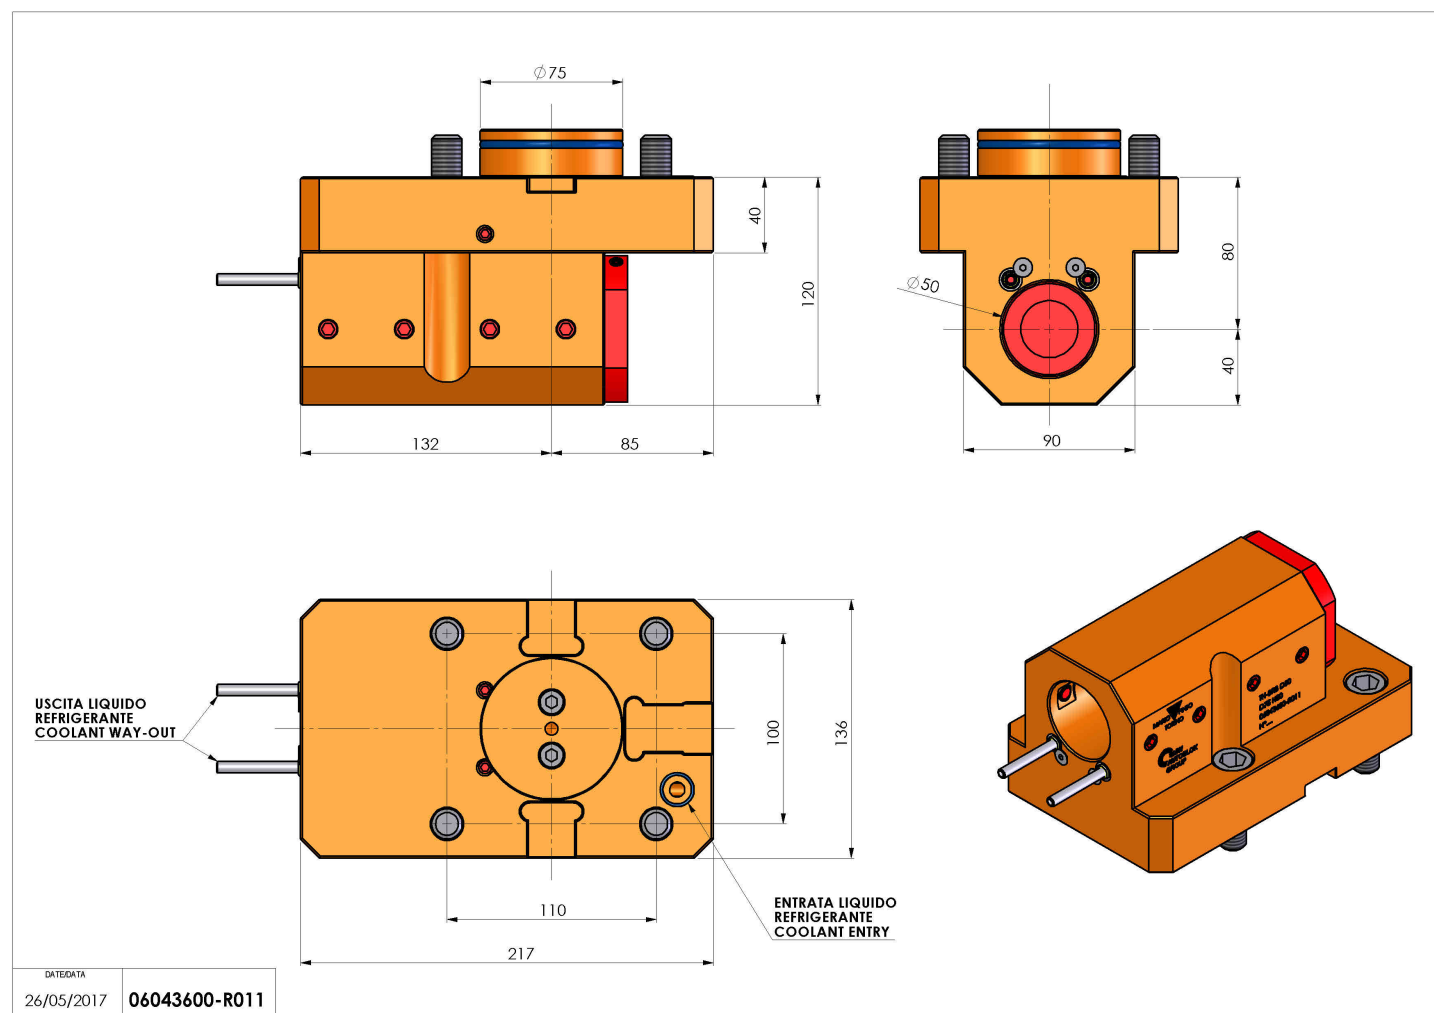

06043600 - TH-BRB D75 D50 HRF H80

Tipo	TH-BRB Portautensili statico portabareno
Attacco	GAMBO CILINDRICO 75
Uscita utensile	TH porta bareno 50
Raffreddamento	Refrigerazione esterna / interna
H [mm]	80

Accessori	N.D.
Note	N.D.
Note per il montaggio	Può avere delle limitazioni per alcune installazioni

Verificare sempre gli ingombri del portautensile in torretta

Salvo modifiche tecniche