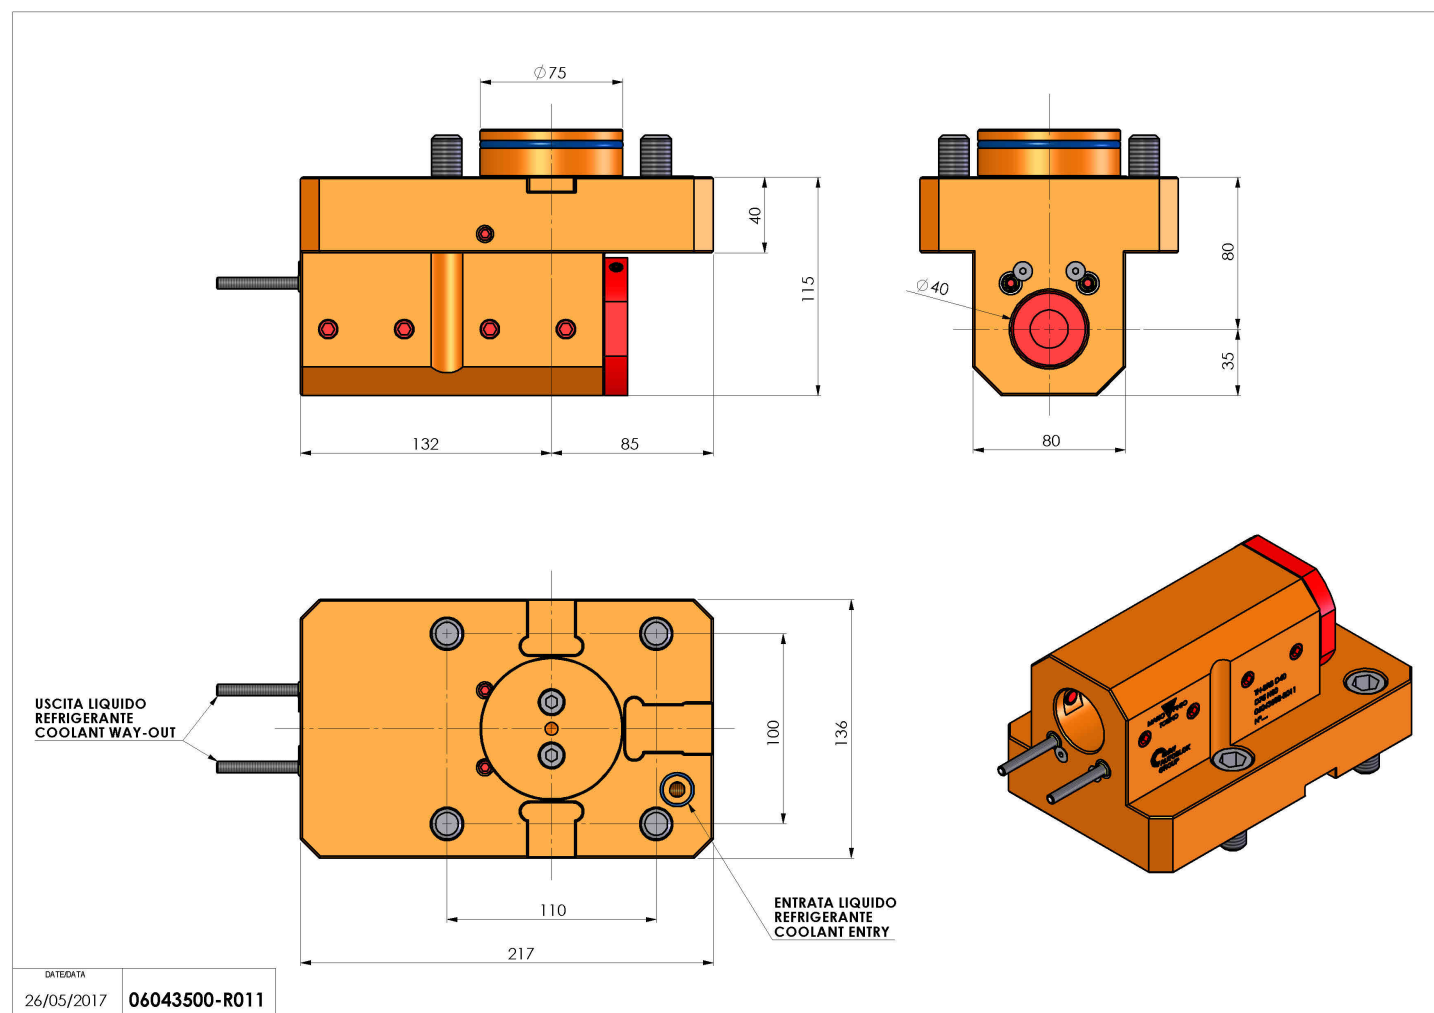

## 06043500 - TH-BRB D75 D40 HRF H80

<b>Tipo</b>	TH-BRB Portautensili statico portabareno
<b>Attacco</b>	GAMBO CILINDRICO 75
<b>Uscita utensile</b>	TH porta bareno 40
<b>Raffreddamento</b>	Refrigerazione esterna / interna
<b>H [mm]</b>	80

<b>Accessori</b>	N.D.
<b>Note</b>	N.D.
<b>Note per il montaggio</b>	Può avere delle limitazioni per alcune installazioni

Verificare sempre gli ingombri del portautensile in torretta

Salvo modifiche tecniche