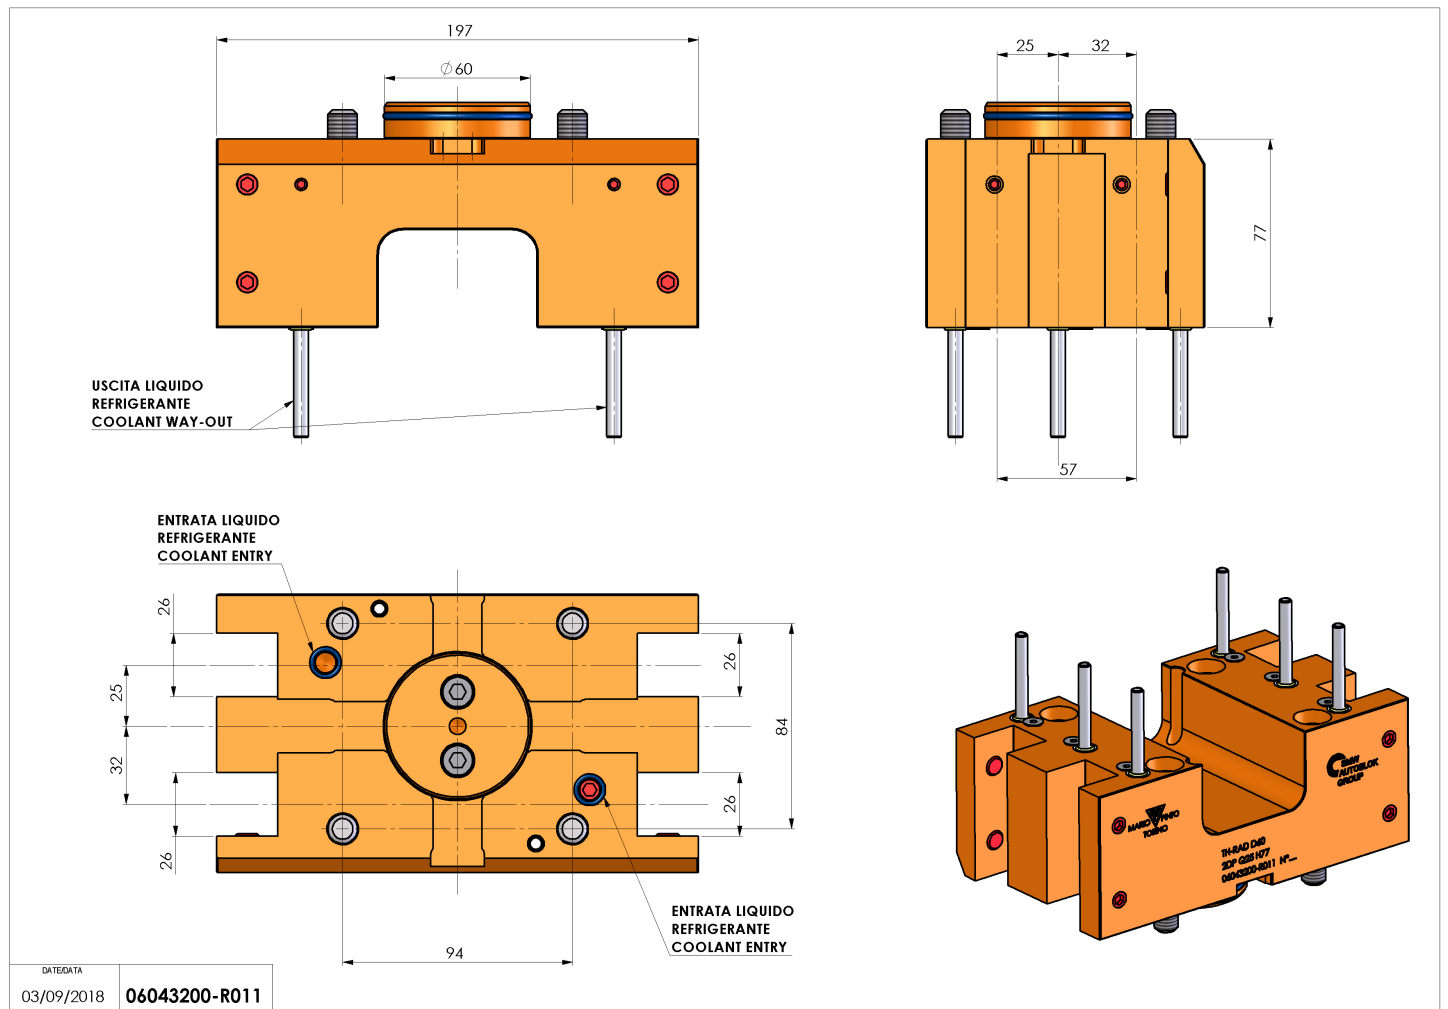

06043200 - TH-RAD D60 2DP Q25 H77

Tipo	TH-RAD Portautensili statico radiale
Attacco	GAMBO CILINDRICO 60
Uscita utensile	TH radiale 25x25
Raffreddamento	Refrigerazione esterna
H [mm]	77

Accessori	N.D.
Note	N.D.
Note per il montaggio	Può avere delle limitazioni per alcune installazioni

Verificare sempre gli ingombri del portautensile in torretta

Salvo modifiche tecniche