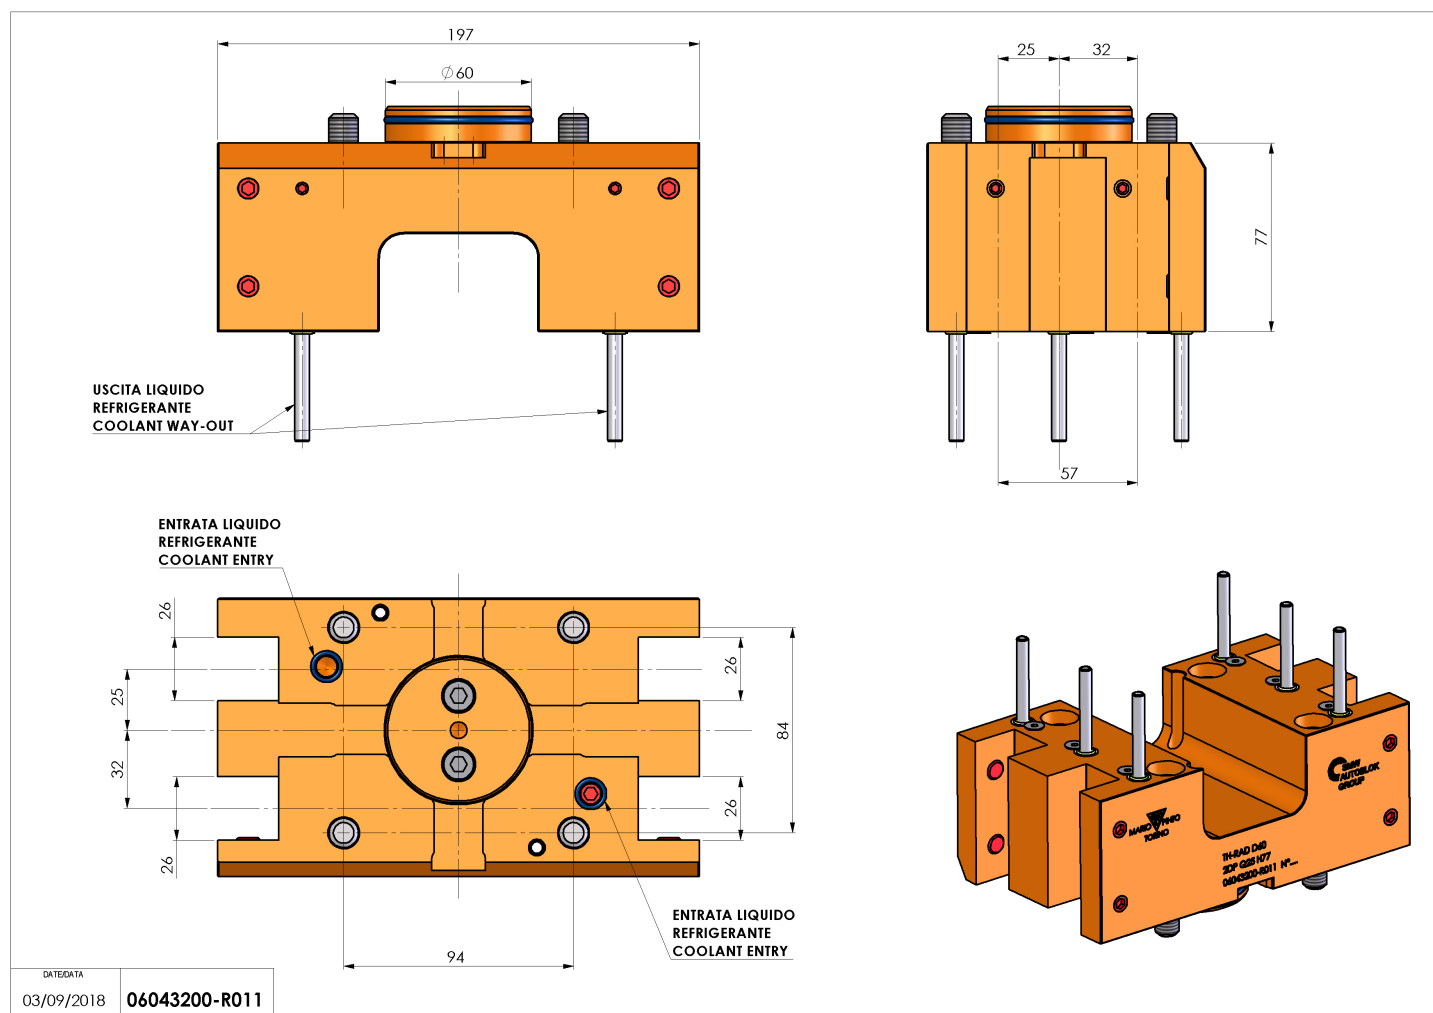

06043200 - TH-RAD D60 2DP Q25 H77

Tipo	TH-RAD Portautensili statico radiale
Attacco	GAMBO CILINDRICO 60
Uscita utensile	TH radiale 25x25
Raffreddamento	Refrigerazione esterna
H [mm]	77

Accessori	N.D.
Note	N.D.
Note per il montaggio	Può avere delle limitazioni per alcune installazioni

Verificare sempre gli ingombri del portautensile in torretta

Salvo modifiche tecniche