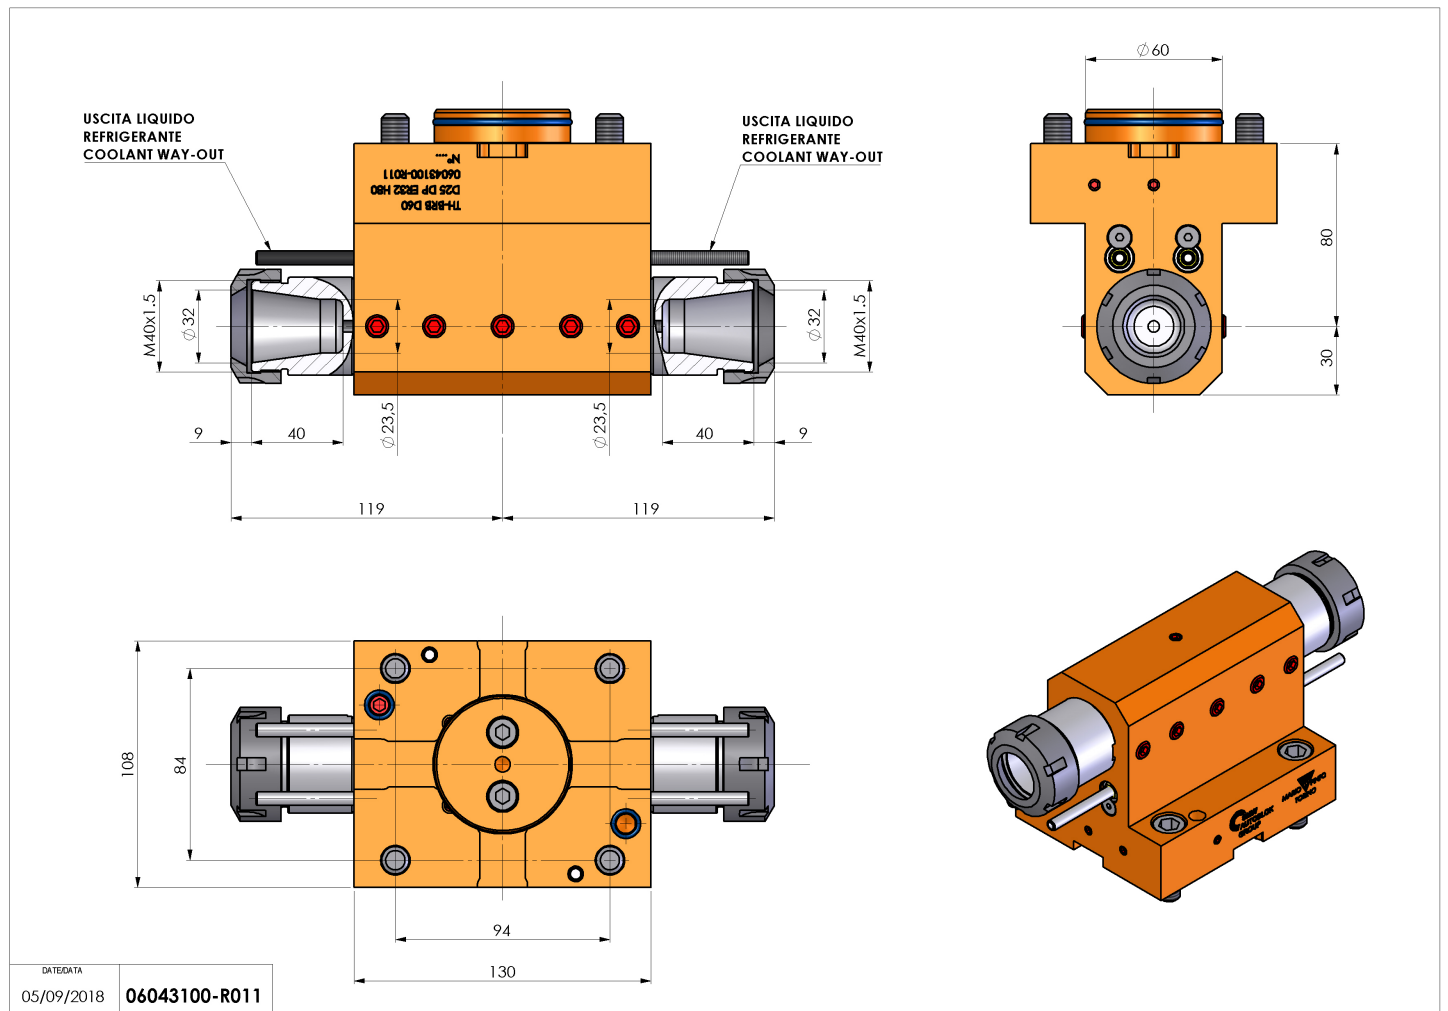

06043100 - TH-BRB D60 D25 DP ER32 H80

Tipo	TH-BRB Portautensili statico portabareno
Attacco	GAMBO CILINDRICO 60
Uscita utensile	TH porta bareno 25
Raffreddamento	Refrigerazione esterna / interna
H [mm]	80
Accessori	N.D.
Note	N.D.
Note per il montaggio	Può avere delle limitazioni per alcune installazioni

Verificare sempre gli ingombri del portautensile in torretta

Salvo modifiche tecniche