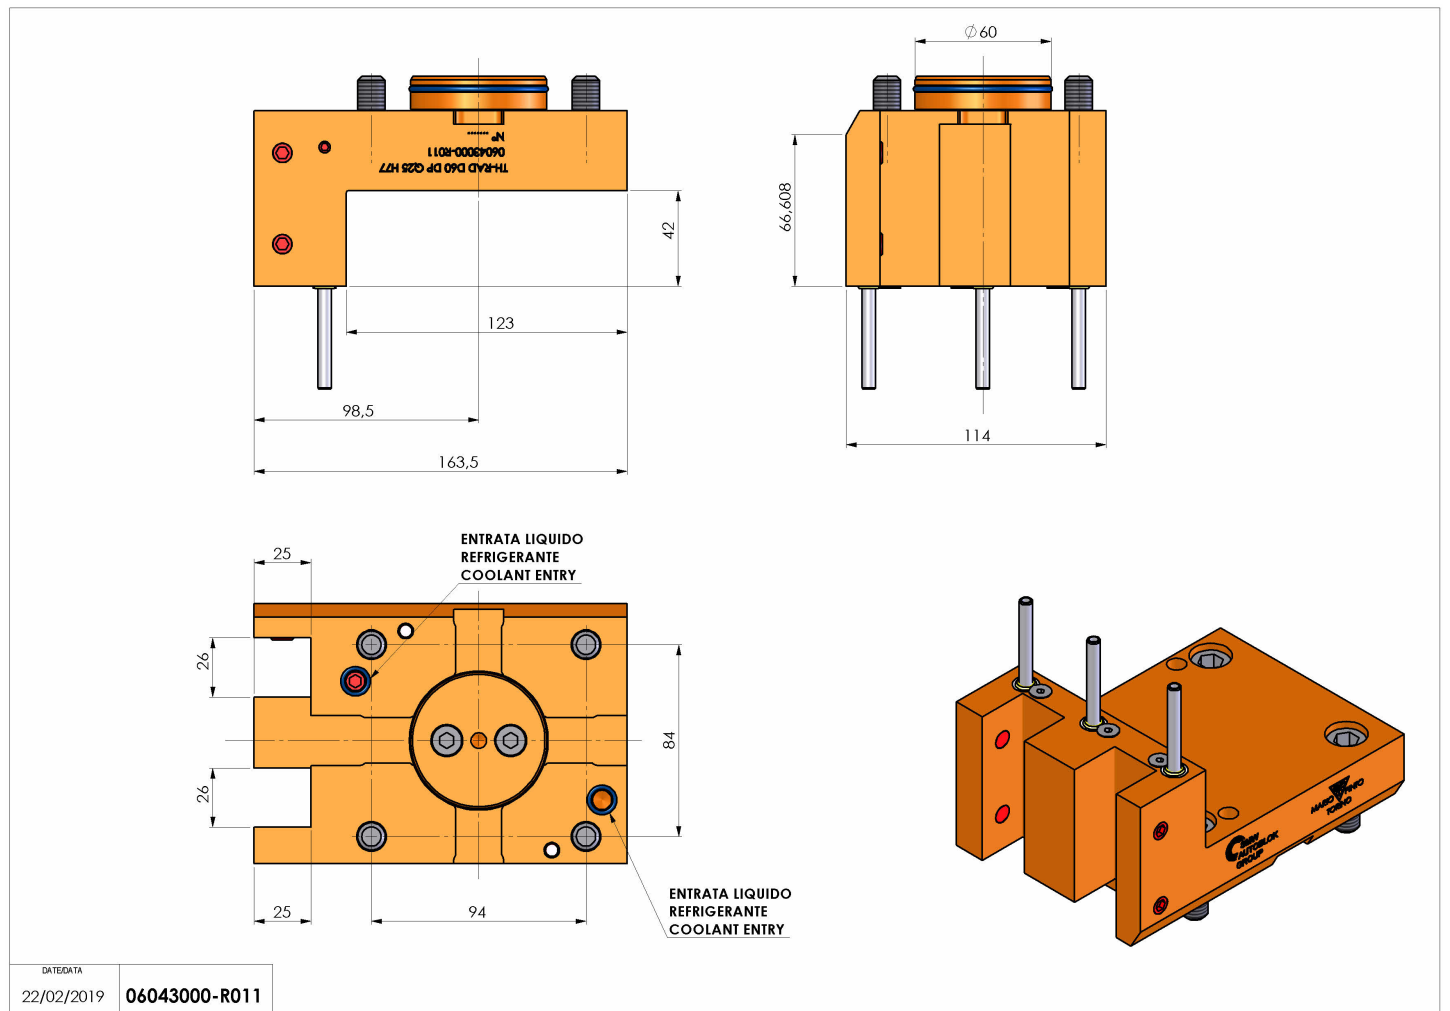

06043000 - TH-RAD D60 DP Q25 H77

Tipo	TH-RAD Portautensili statico radiale
Attacco	GAMBO CILINDRICO 60
Uscita utensile	TH radiale 25x25
Raffreddamento	Refrigerazione esterna
H [mm]	77

Accessori	N.D.
Note	N.D.
Note per il montaggio	Può avere delle limitazioni per alcune installazioni

Verificare sempre gli ingombri del portautensile in torretta

Salvo modifiche tecniche