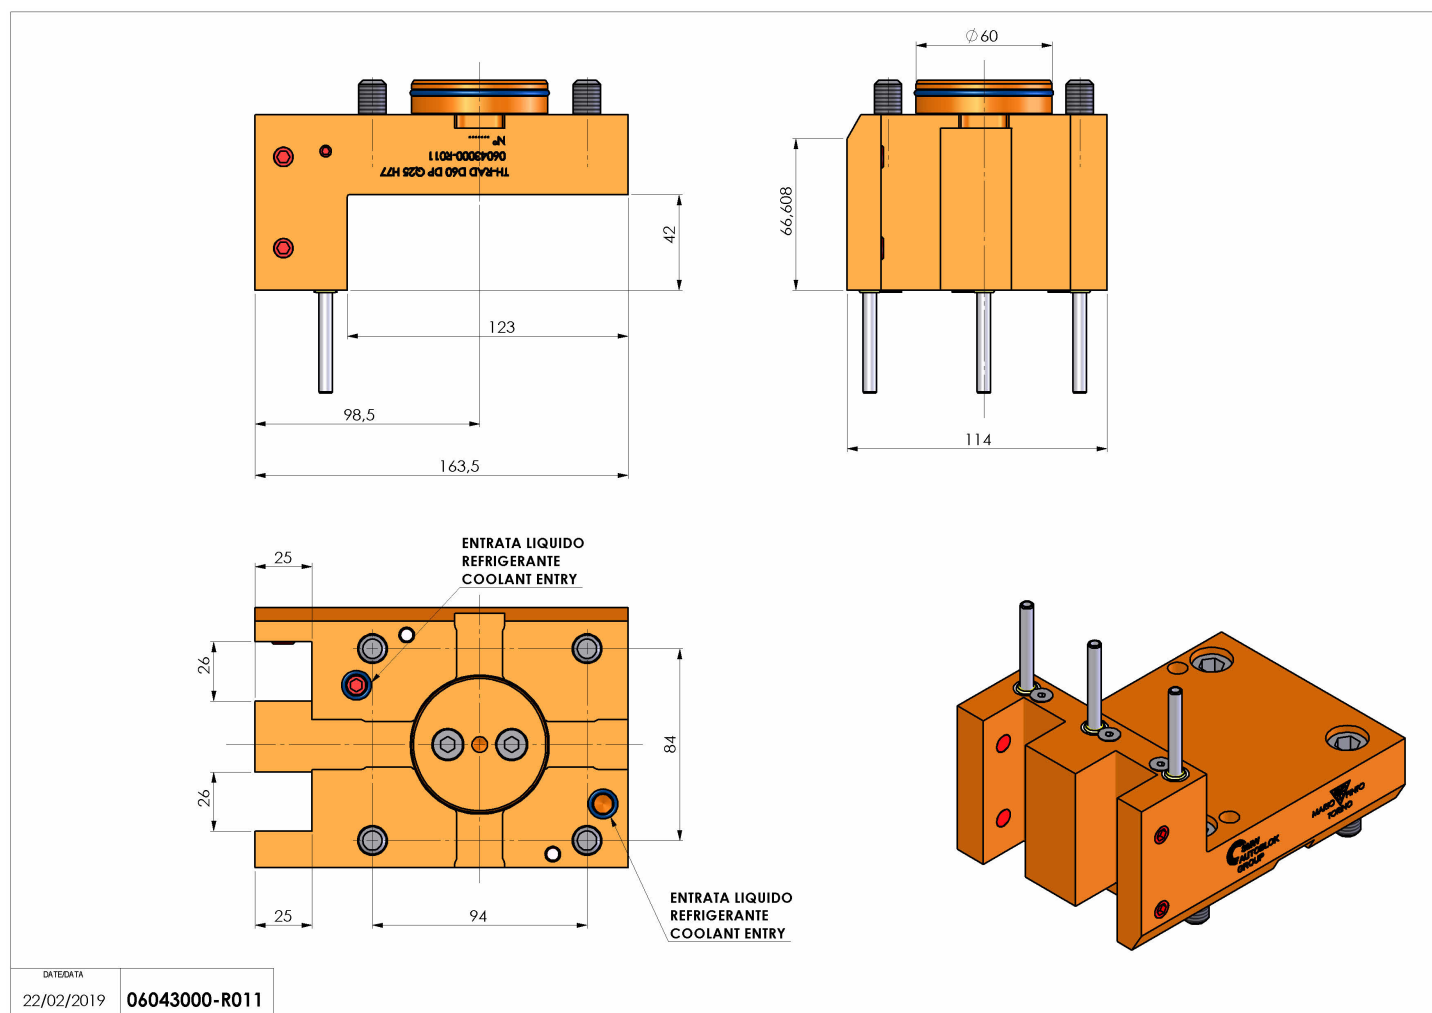

06043000 - TH-RAD D60 DP Q25 H77

Tipo	TH-RAD Portautensili statico radiale
Attacco	GAMBO CILINDRICO 60
Uscita utensile	TH radiale 25x25
Raffreddamento	Refrigerazione esterna
H [mm]	77

Accessori	N.D.
Note	N.D.
Note per il montaggio	Può avere delle limitazioni per alcune installazioni

Verificare sempre gli ingombri del portautensile in torretta

Salvo modifiche tecniche