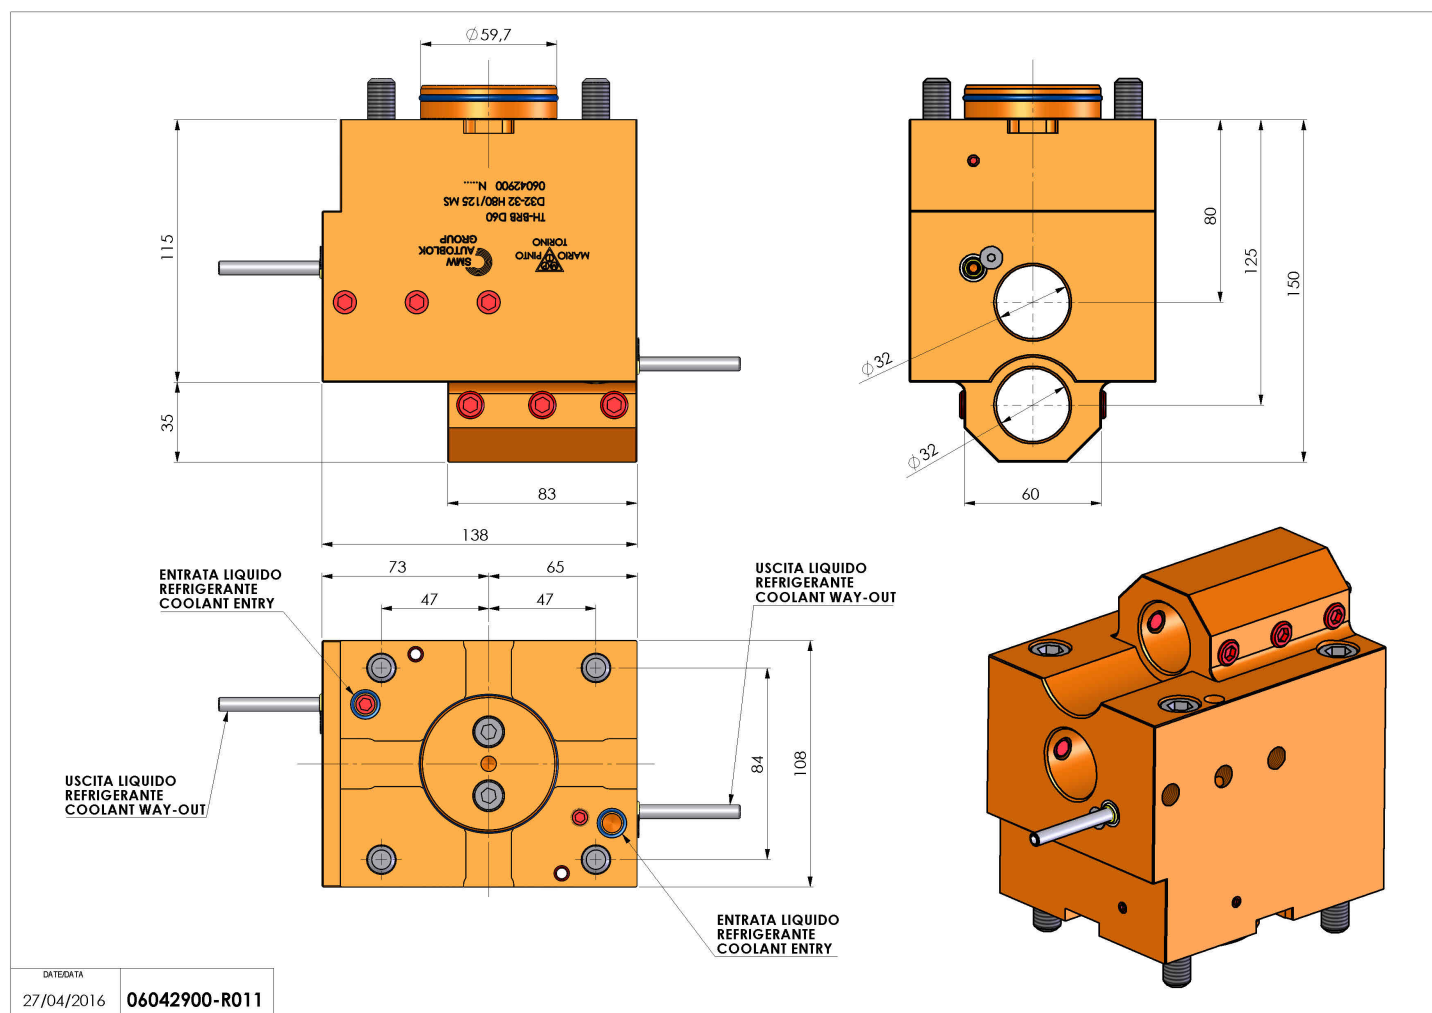

## 06042900 - TH-BRB D60 D32-32 H80 125 MS

<b>Tipo</b>	TH-BRB Portautensili statico portabareno
<b>Attacco</b>	GAMBO CILINDRICO 60
<b>Uscita utensile</b>	TH porta bareno 32
<b>Raffreddamento</b>	Refrigerazione esterna
<b>H [mm]</b>	80-125

<b>Accessori</b>	N.D.
<b>Note</b>	N.D.
<b>Note per il montaggio</b>	Può avere delle limitazioni per alcune installazioni

Verificare sempre gli ingombri del portautensile in torretta

Salvo modifiche tecniche