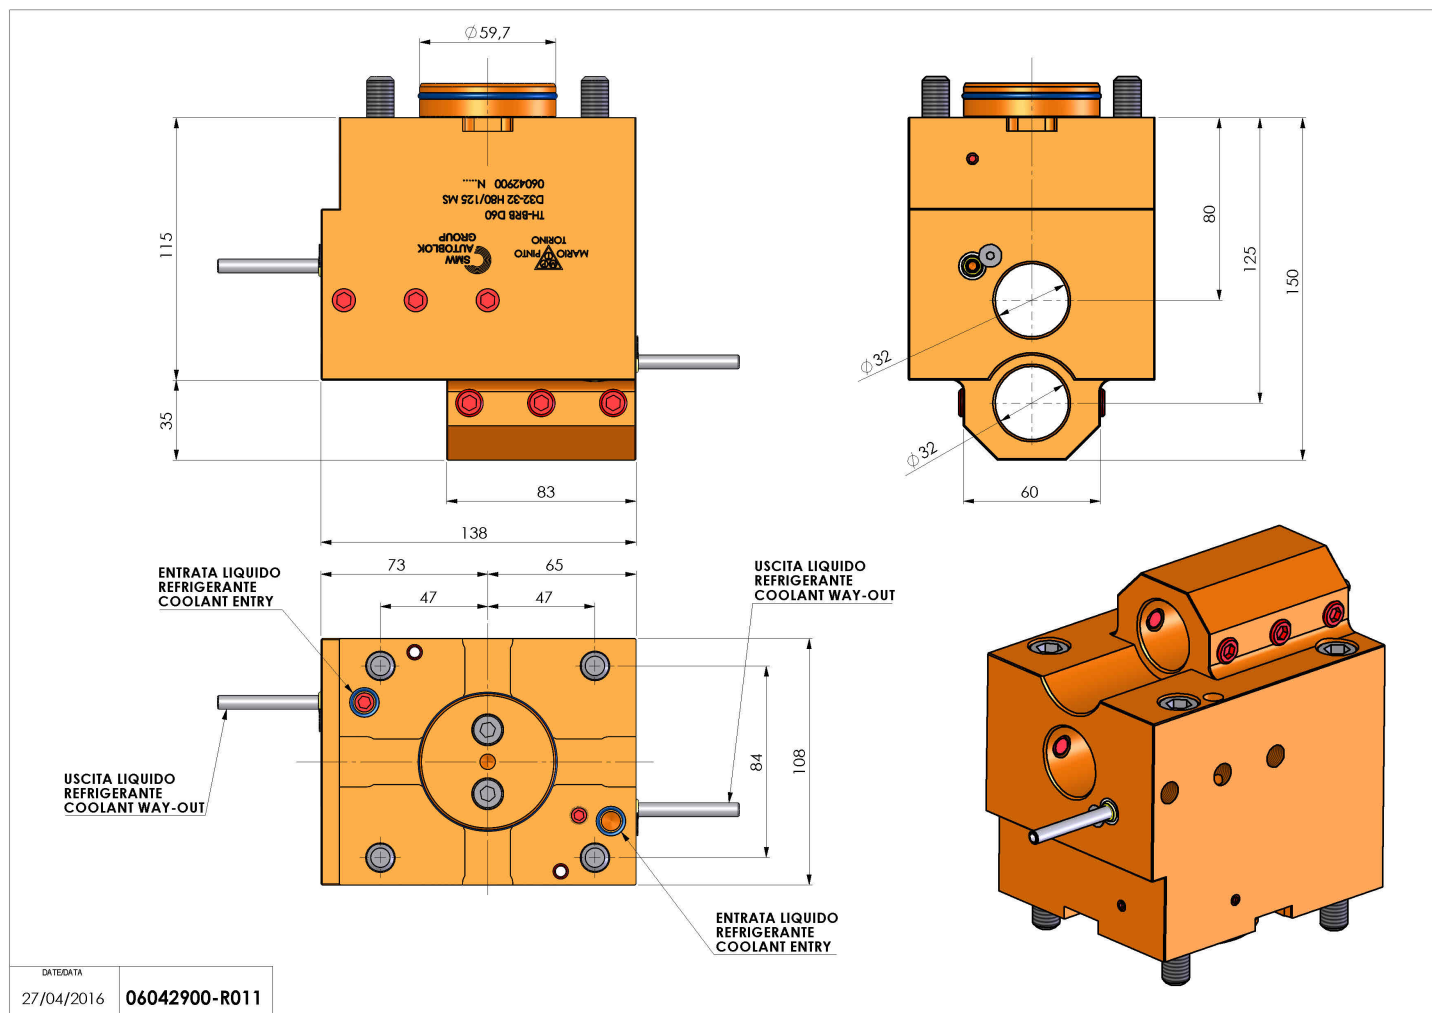

06042900 - TH-BRB D60 D32-32 H80 125 MS

Tipo	TH-BRB Portautensili statico portabareno
Attacco	GAMBO CILINDRICO 60
Uscita utensile	TH porta bareno 32
Raffreddamento	Refrigerazione esterna
H [mm]	80-125

Accessori	N.D.
Note	N.D.
Note per il montaggio	Può avere delle limitazioni per alcune installazioni

Verificare sempre gli ingombri del portautensile in torretta

Salvo modifiche tecniche