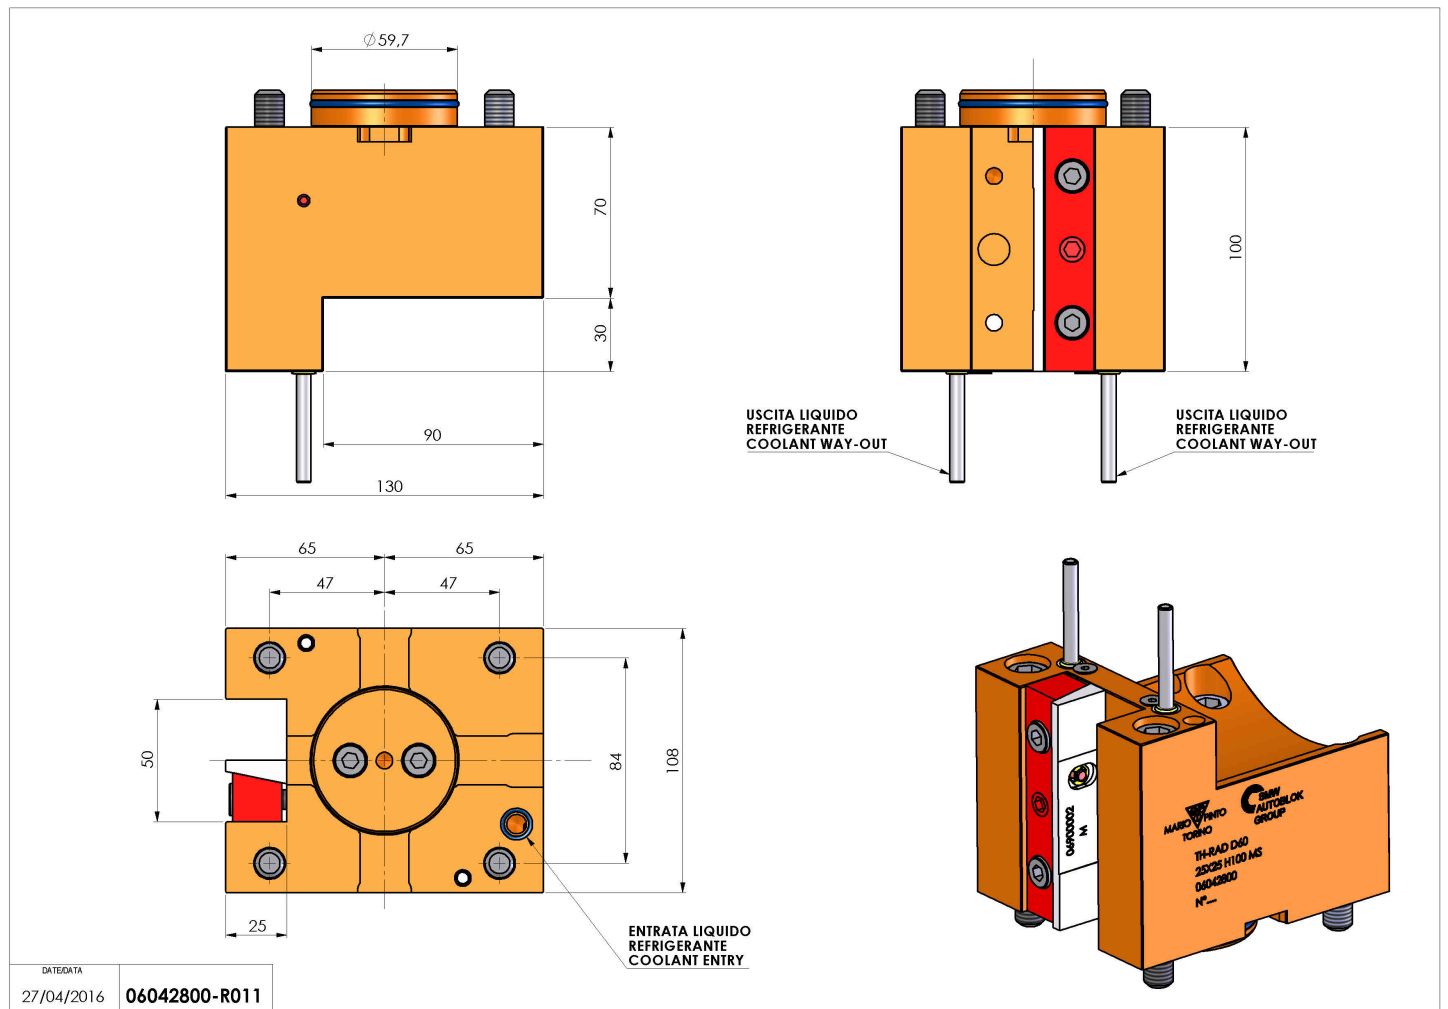

## 06042800 - TH-RAD D60 25X25 H100 MS

<b>Tipo</b>	TH-RAD Portautensili statico radiale
<b>Attacco</b>	GAMBO CILINDRICO 60
<b>Uscita utensile</b>	TH radiale 25x25
<b>Raffreddamento</b>	Refrigerazione esterna
<b>H [mm]</b>	100

<b>Accessori</b>	N.D.
<b>Note</b>	N.D.
<b>Note per il montaggio</b>	Può avere delle limitazioni per alcune installazioni

Verificare sempre gli ingombri del portautensile in torretta

Salvo modifiche tecniche