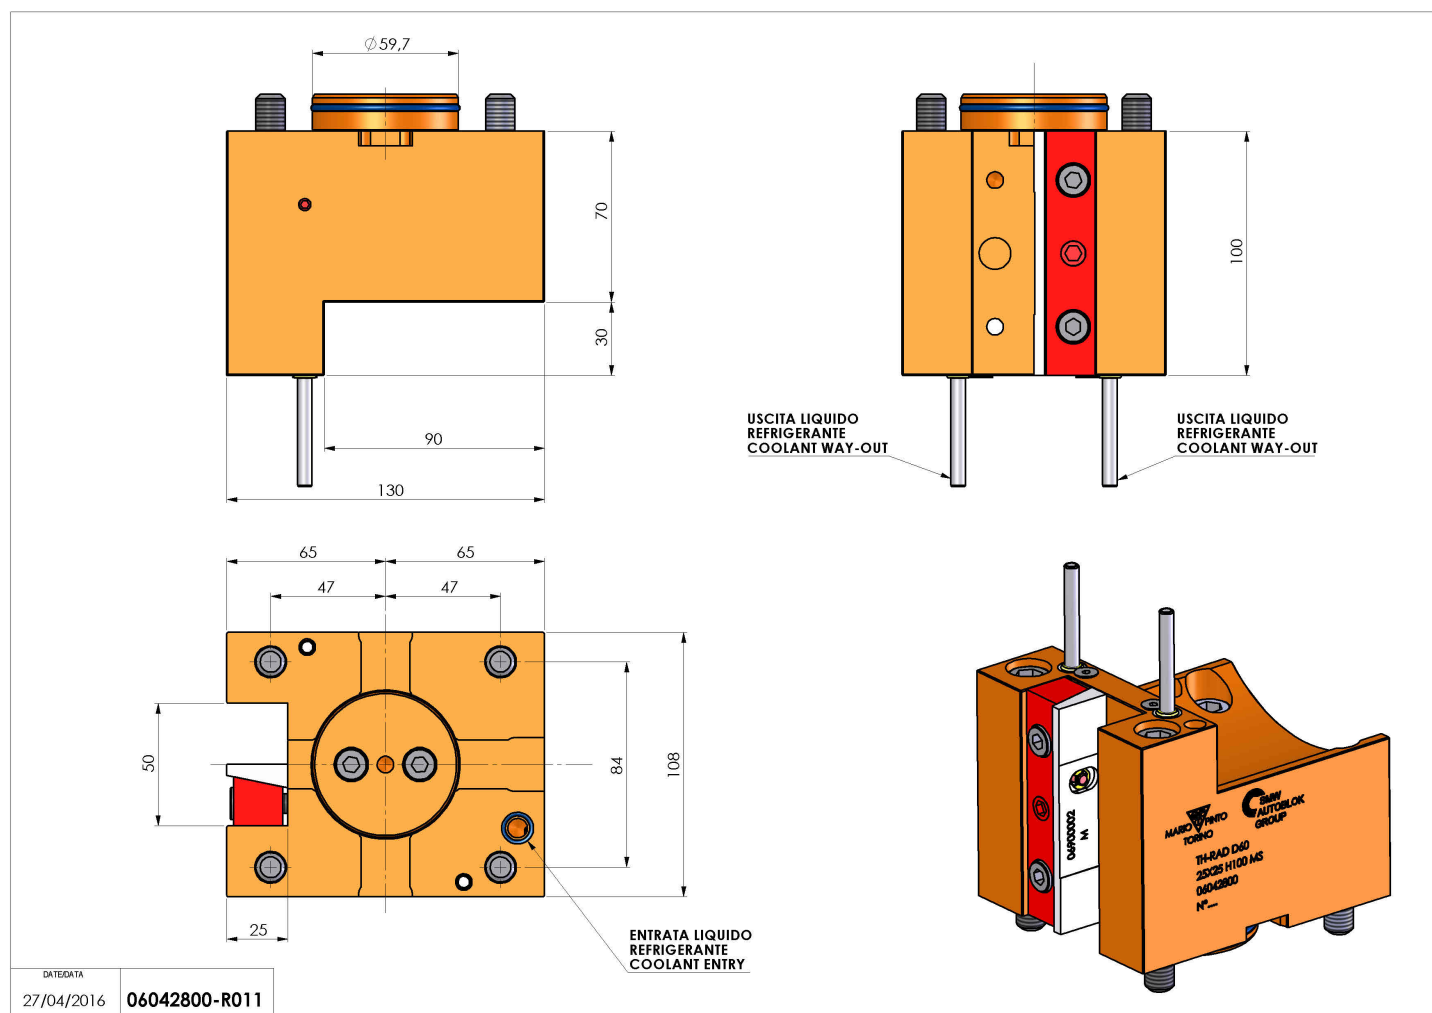

06042800 - TH-RAD D60 25X25 H100 MS

Tipo	TH-RAD Portautensili statico radiale
Attacco	GAMBO CILINDRICO 60
Uscita utensile	TH radiale 25x25
Raffreddamento	Refrigerazione esterna
H [mm]	100

Accessori	N.D.
Note	N.D.
Note per il montaggio	Può avere delle limitazioni per alcune installazioni

Verificare sempre gli ingombri del portautensile in torretta

Salvo modifiche tecniche