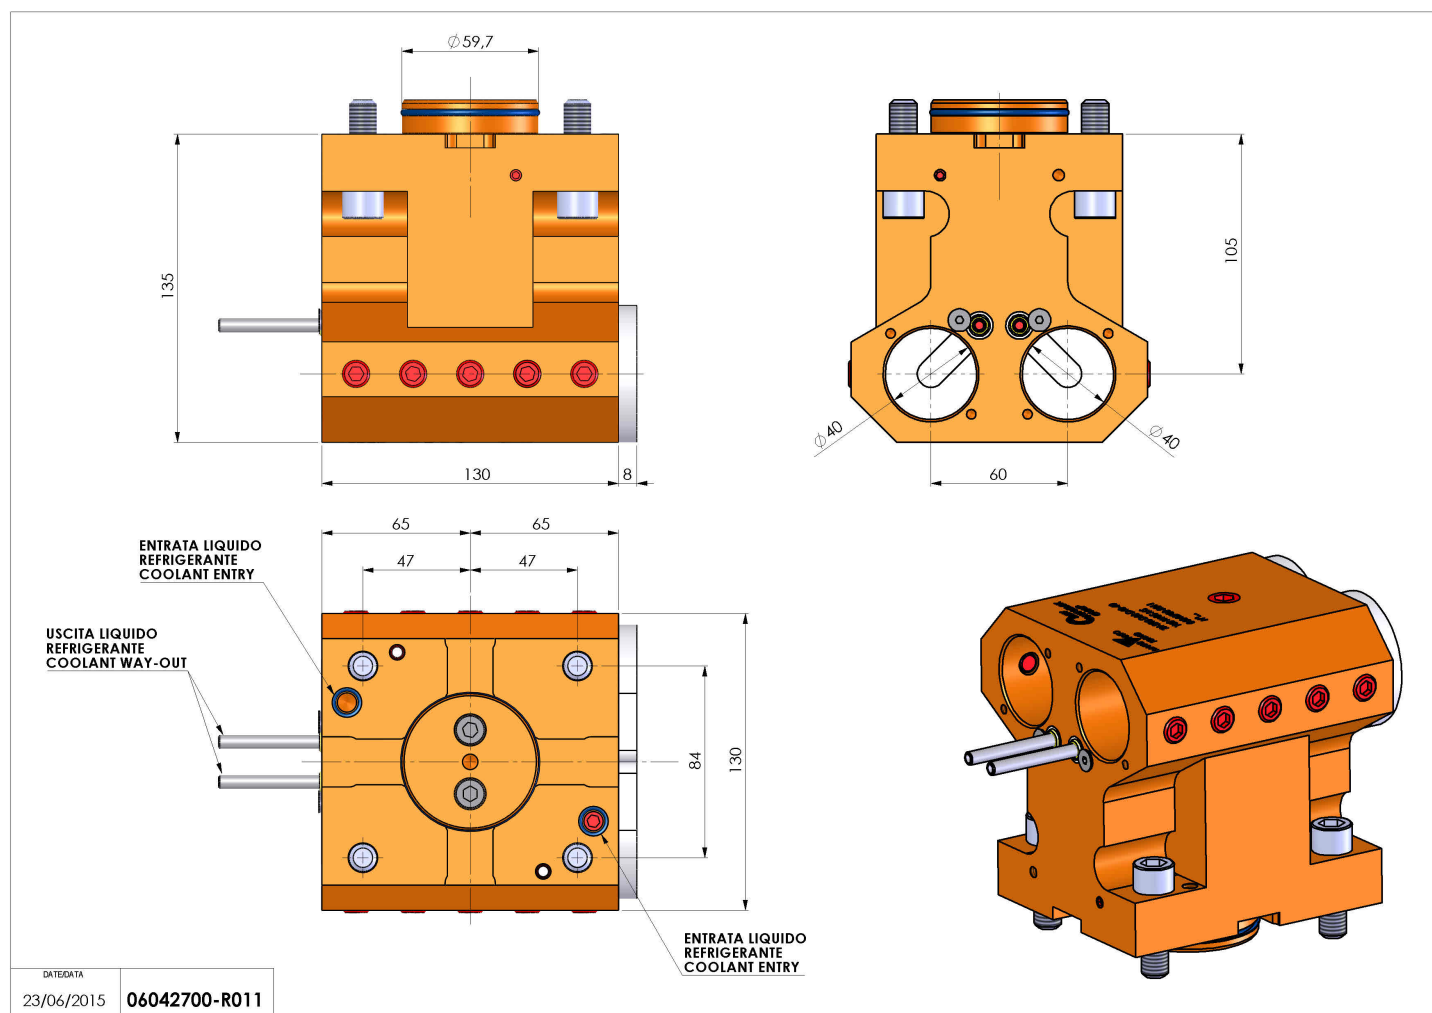

06042700 - TH-BRB D60 D40-40 Y60 H105 MS

Tipo	TH-BRB Portautensili statico portabareno
Attacco	GAMBO CILINDRICO 60
Uscita utensile	TH porta bareno 40
Raffreddamento	Refrigerazione esterna / interna
H [mm]	105

Accessori	N.D.
Note	N.D.
Note per il montaggio	Può avere delle limitazioni per alcune installazioni

Verificare sempre gli ingombri del portautensile in torretta

Salvo modifiche tecniche