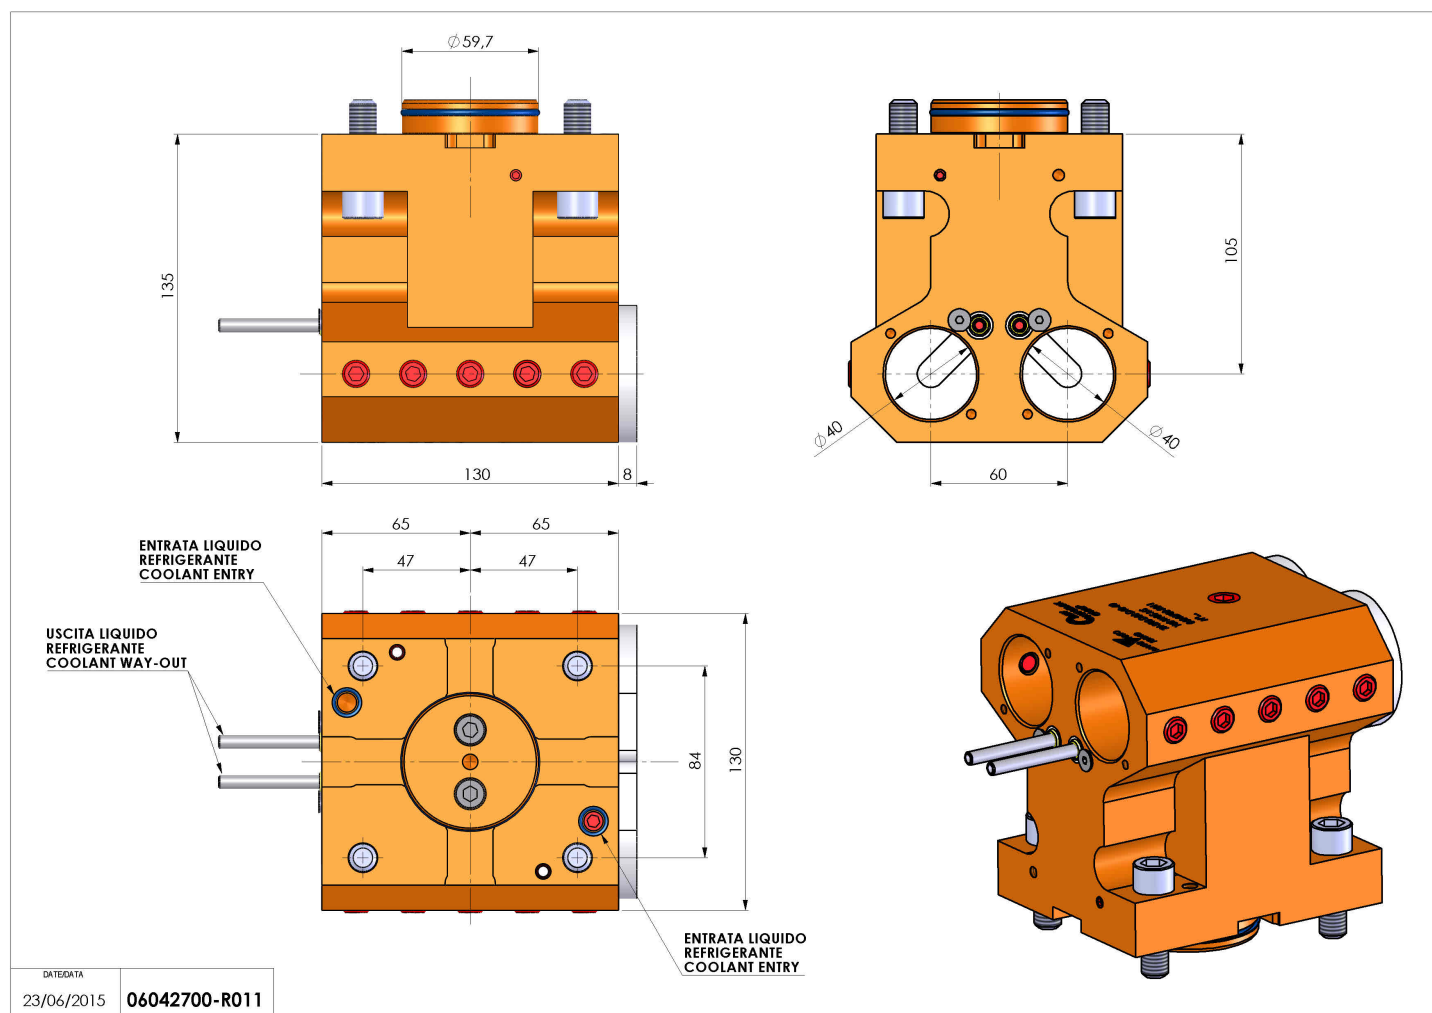

## 06042700 - TH-BRB D60 D40-40 Y60 H105 MS

<b>Tipo</b>	TH-BRB Portautensili statico portabareno
<b>Attacco</b>	GAMBO CILINDRICO 60
<b>Uscita utensile</b>	TH porta bareno 40
<b>Raffreddamento</b>	Refrigerazione esterna / interna
<b>H [mm]</b>	105

<b>Accessori</b>	N.D.
<b>Note</b>	N.D.
<b>Note per il montaggio</b>	Può avere delle limitazioni per alcune installazioni

Verificare sempre gli ingombri del portautensile in torretta

Salvo modifiche tecniche