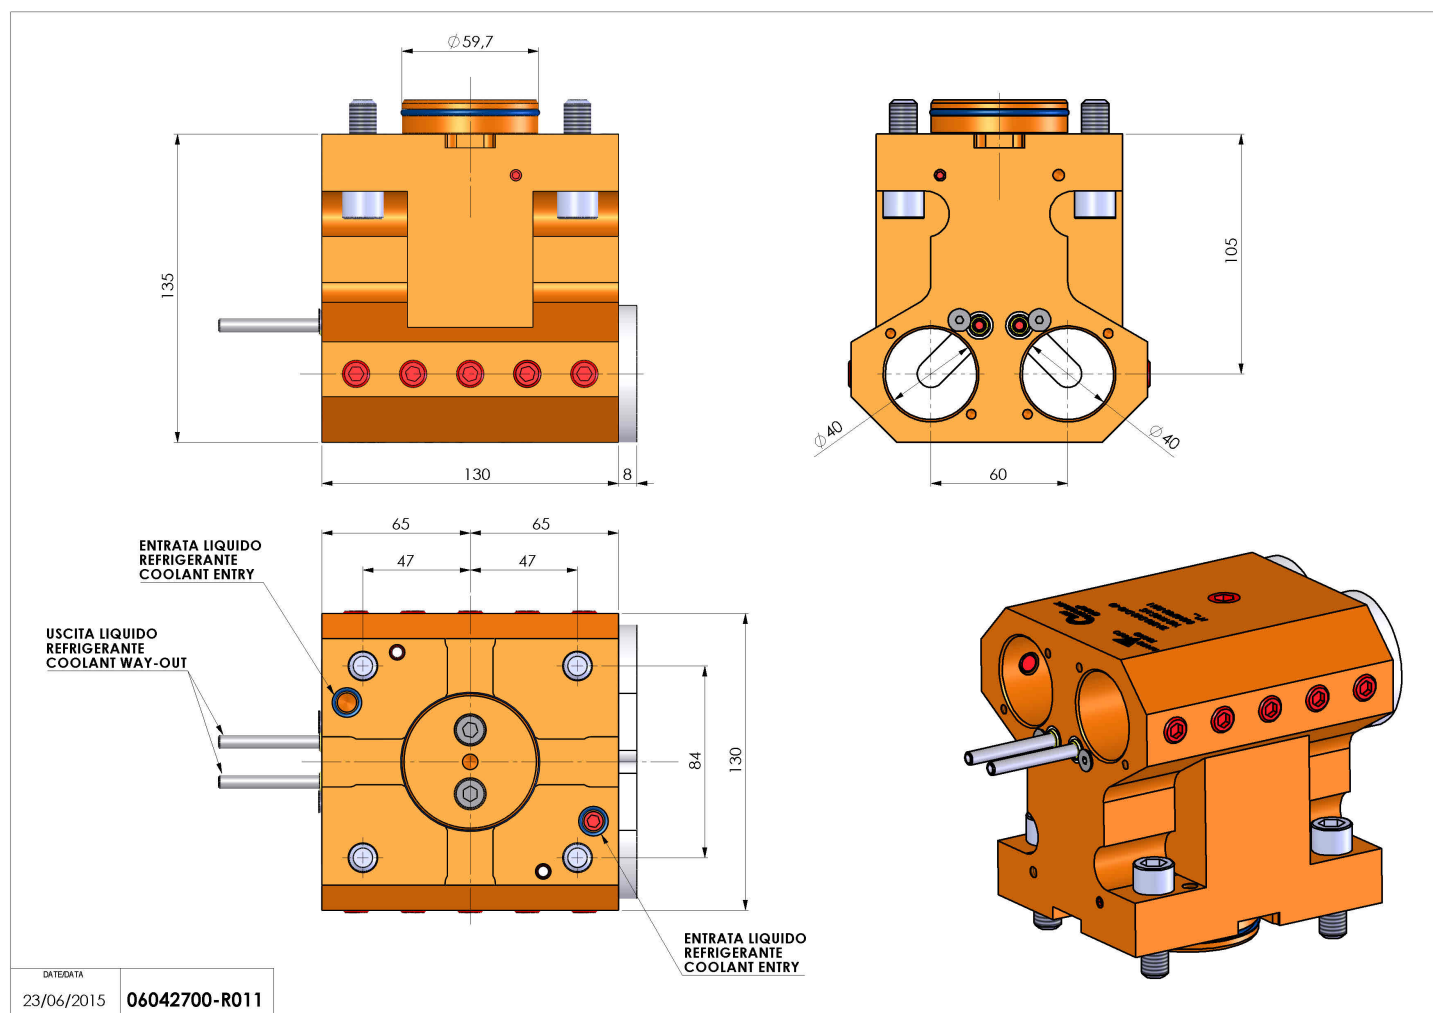

06042700 - TH-BRB D60 D40-40 Y60 H105 MS

Tipo	TH-BRB Portautensili statico portabareno
Attacco	GAMBO CILINDRICO 60
Uscita utensile	TH porta bareno 40
Raffreddamento	Refrigerazione esterna / interna
H [mm]	105

Accessori	N.D.
Note	N.D.
Note per il montaggio	Può avere delle limitazioni per alcune installazioni

Verificare sempre gli ingombri del portautensile in torretta

Salvo modifiche tecniche