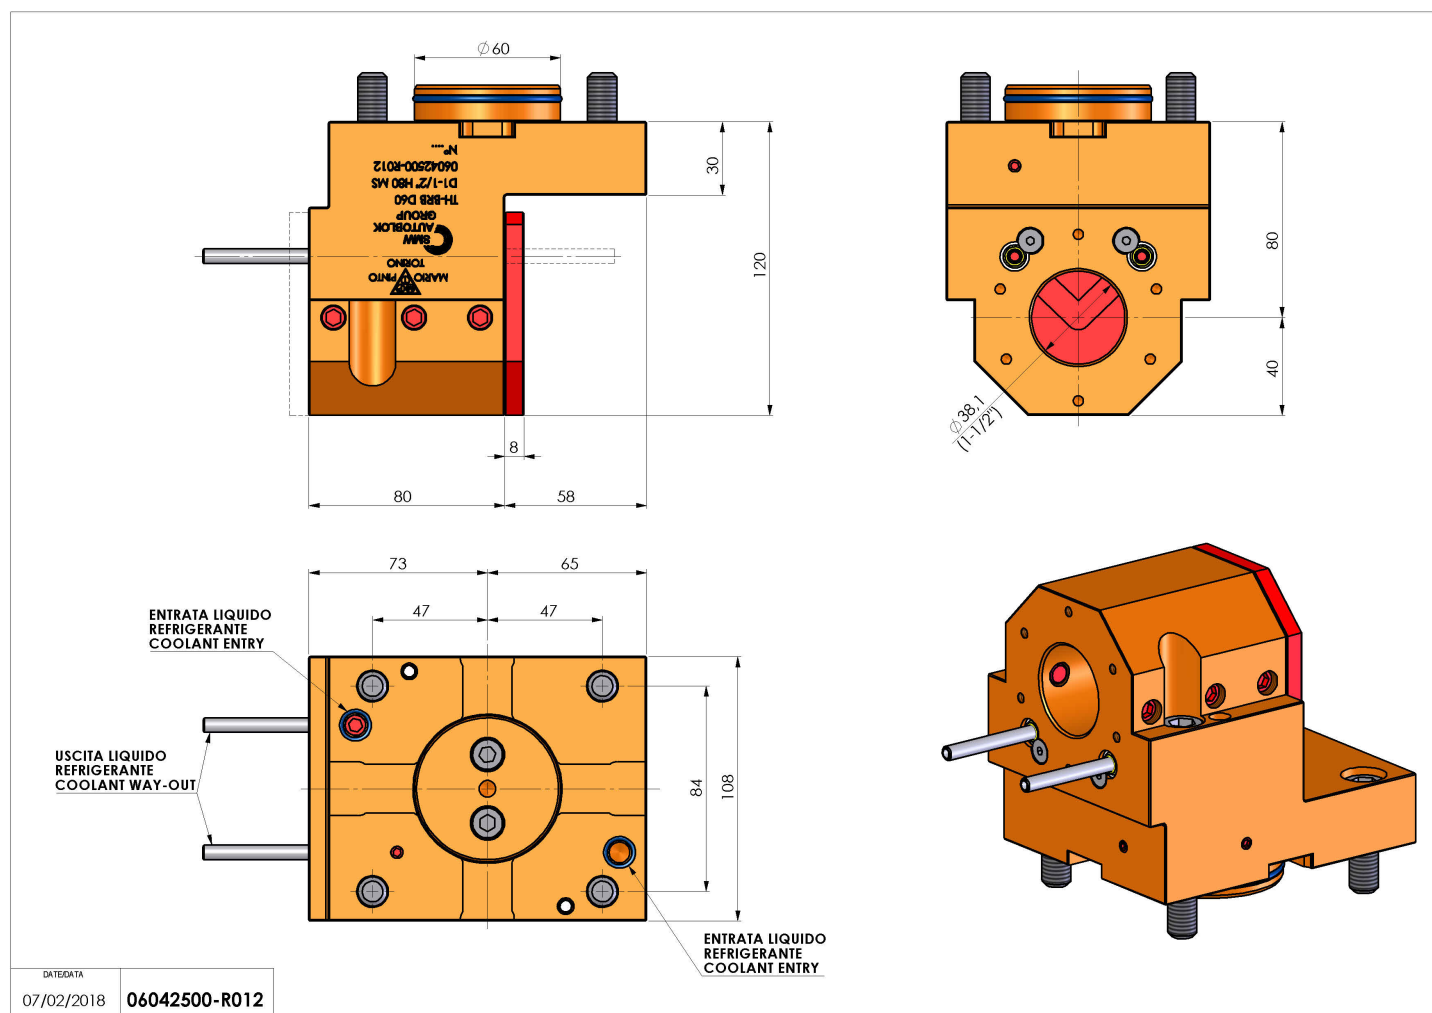

06042500 - TH-BRB D60 D1-1/2" H80 MS

Tipo	TH-BRB Portautensili statico portabareno
Attacco	GAMBO CILINDRICO 60
Uscita utensile	TH porta bareno 1-1/2"
Raffreddamento	Refrigerazione esterna / interna
H [mm]	80
Accessori	N.D.
Note	N.D.
Note per il montaggio	Può avere delle limitazioni per alcune installazioni

Verificare sempre gli ingombri del portautensile in torretta

Salvo modifiche tecniche