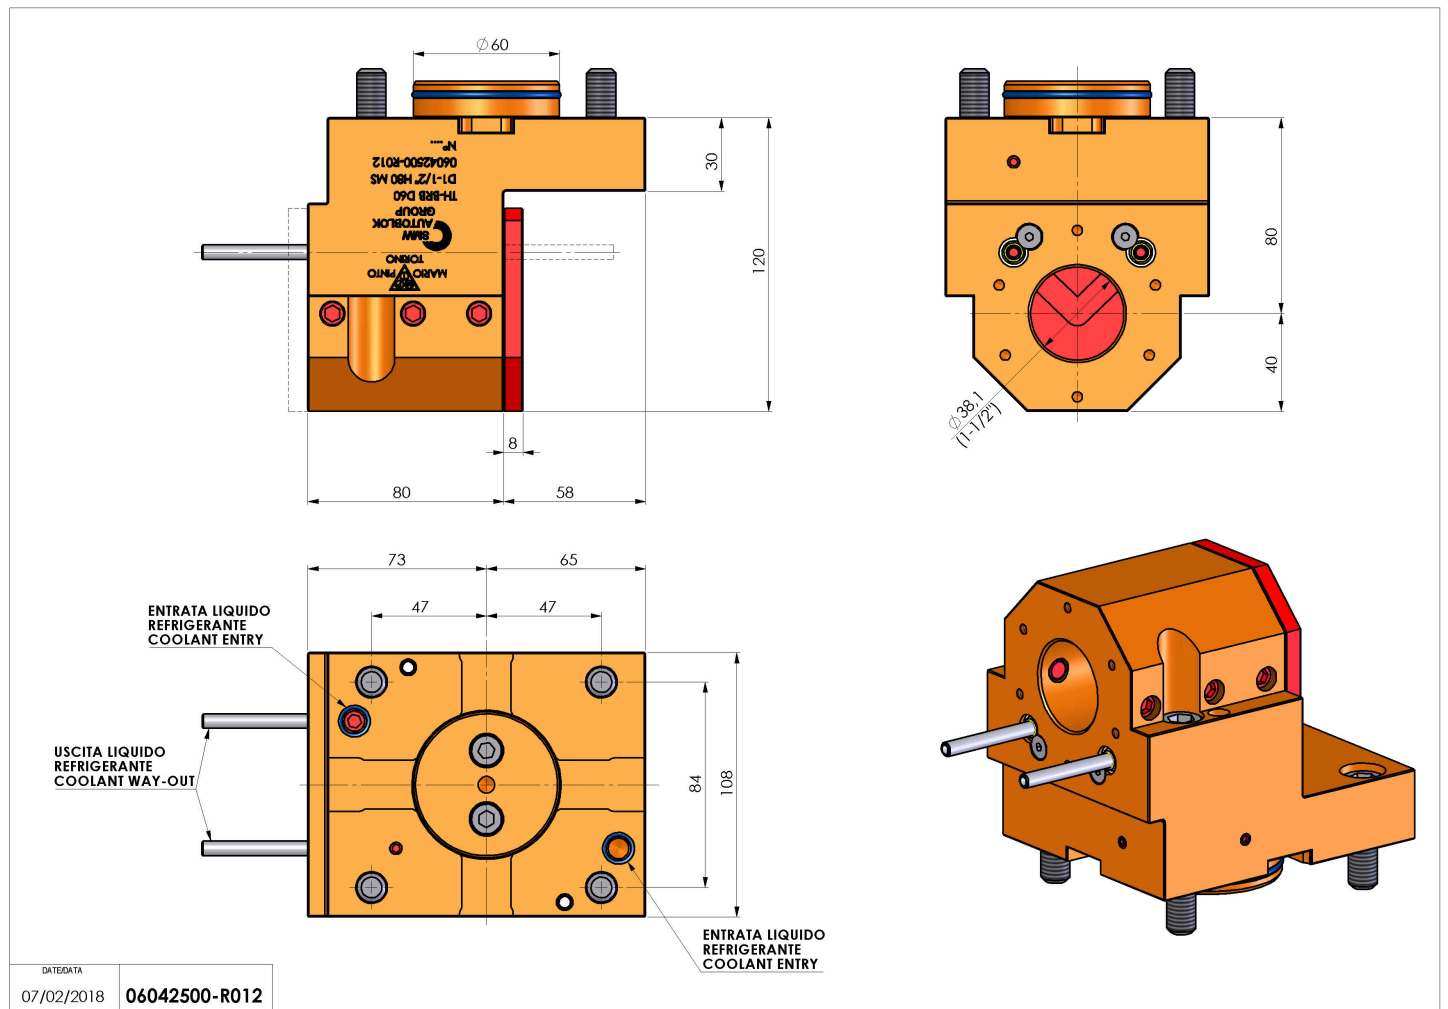

06042500 - TH-BRB D60 D1-1/2" H80 MS

Tipo	TH-BRB Portautensili statico portabareno
Attacco	GAMBO CILINDRICO 60
Uscita utensile	TH porta bareno 1-1/2"
Raffreddamento	Refrigerazione esterna / interna
H [mm]	80
Accessori	N.D.
Note	N.D.
Note per il montaggio	Può avere delle limitazioni per alcune installazioni

Verificare sempre gli ingombri del portautensile in torretta

Salvo modifiche tecniche