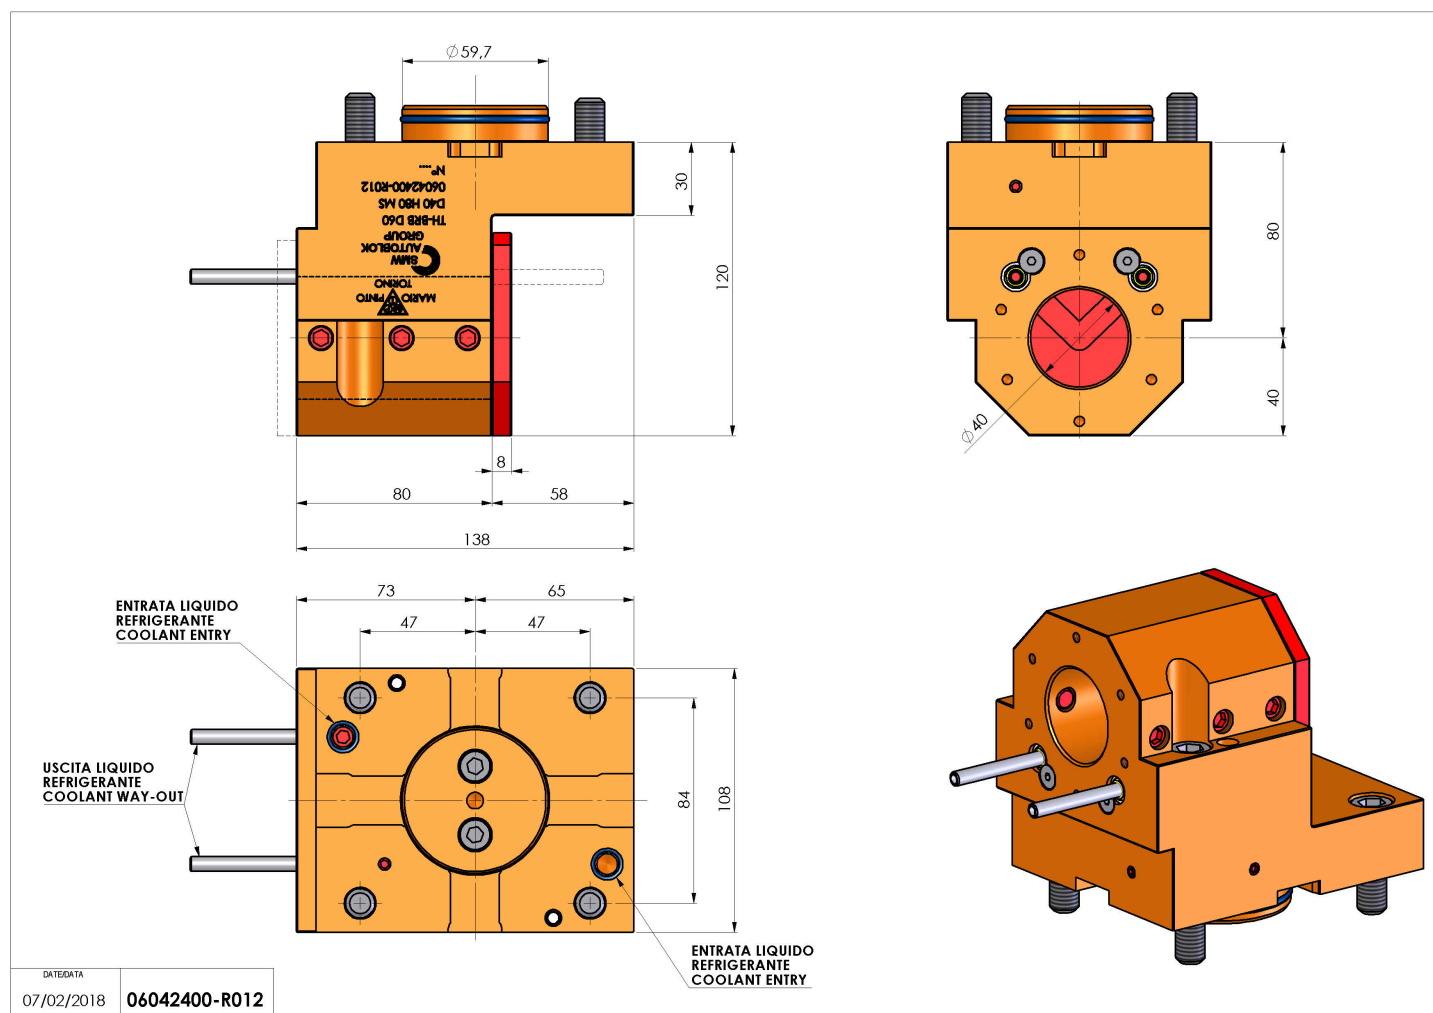

06042400 - TH-BRB D60 D40 H80 MS

Tipo	TH-BRB Portautensili statico portabareno
Attacco	GAMBO CILINDRICO 60
Uscita utensile	TH porta bareno 40
Raffreddamento	Refrigerazione esterna / interna
H [mm]	80

Accessori	N.D.
Note	N.D.
Note per il montaggio	Può avere delle limitazioni per alcune installazioni

Verificare sempre gli ingombri del portautensile in torretta

Salvo modifiche tecniche