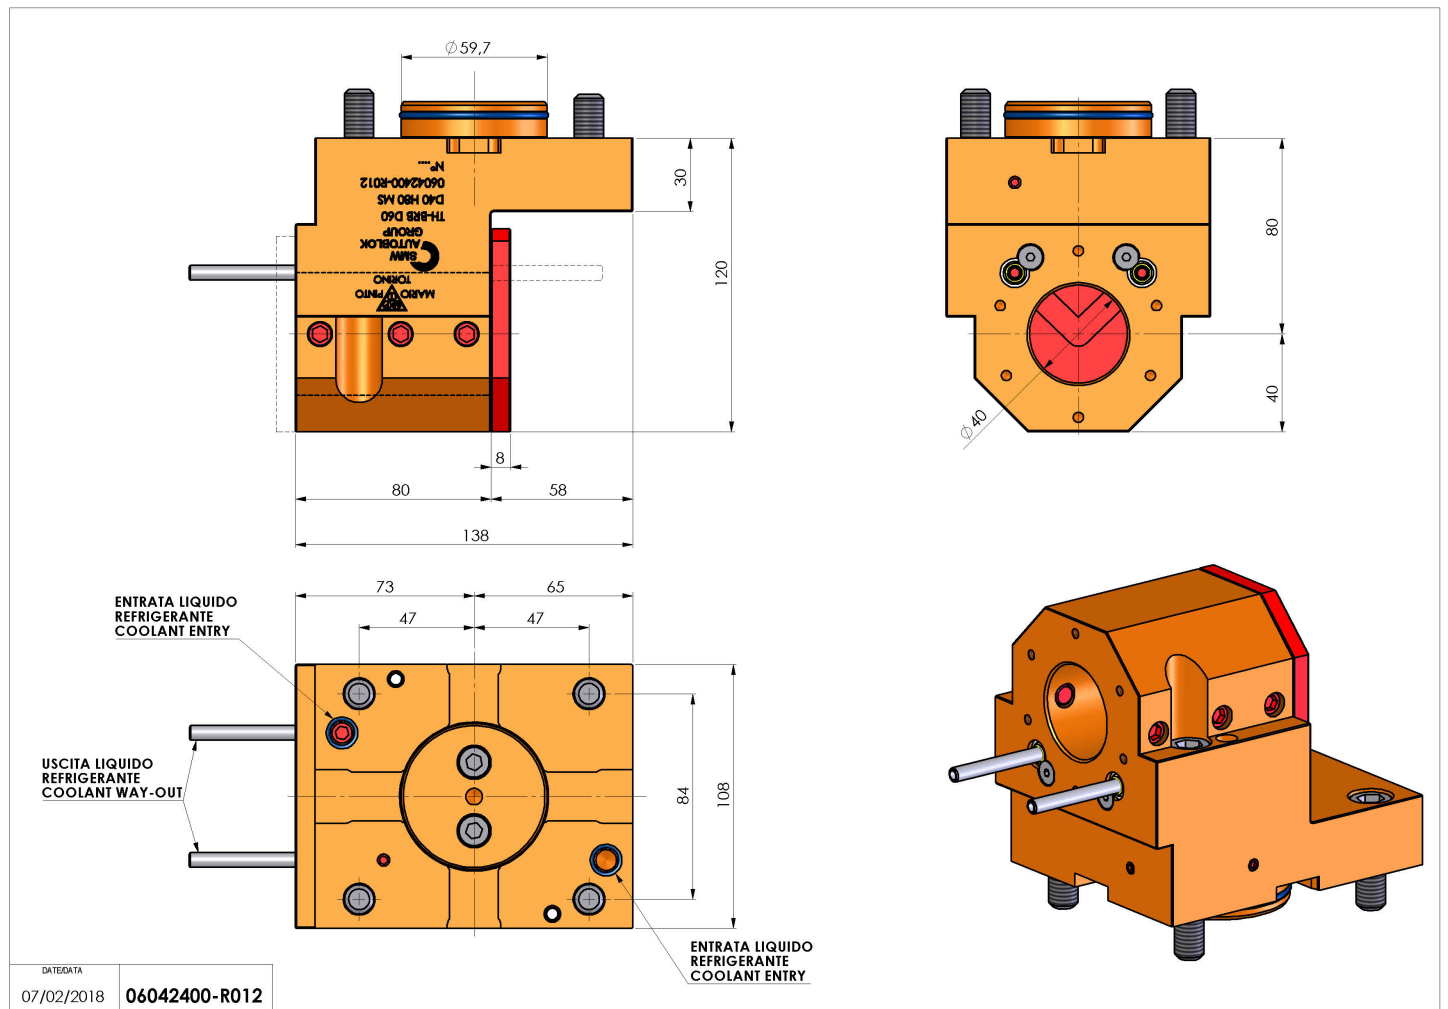

06042400 - TH-BRB D60 D40 H80 MS

Tipo	TH-BRB Portautensili statico portabareno
Attacco	GAMBO CILINDRICO 60
Uscita utensile	TH porta bareno 40
Raffreddamento	Refrigerazione esterna / interna
H [mm]	80
Accessori	N.D.
Note	N.D.
Note per il montaggio	Può avere delle limitazioni per alcune installazioni

Verificare sempre gli ingombri del portautensile in torretta

Salvo modifiche tecniche