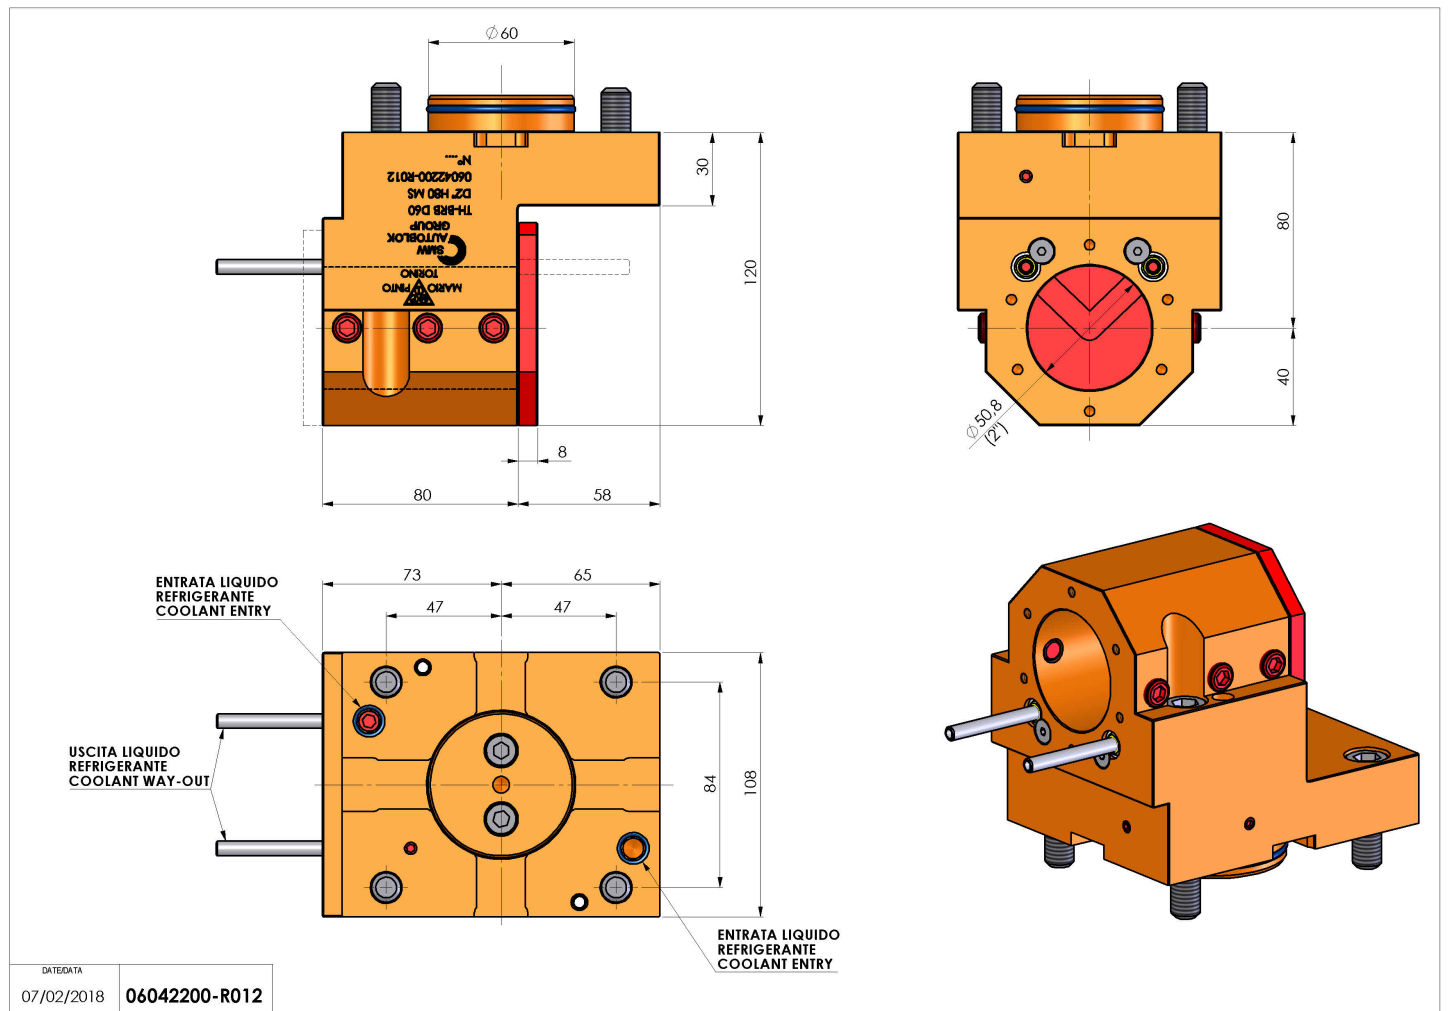

06042200 - TH-BRB D60 D2" H80 MS

Tipo	TH-BRB Portautensili statico portabareno
Attacco	GAMBO CILINDRICO 60
Uscita utensile	TH porta bareno 2"
Raffreddamento	Refrigerazione esterna / interna
H [mm]	80

Accessori	N.D.
Note	N.D.
Note per il montaggio	Può avere delle limitazioni per alcune installazioni

Verificare sempre gli ingombri del portautensile in torretta

Salvo modifiche tecniche