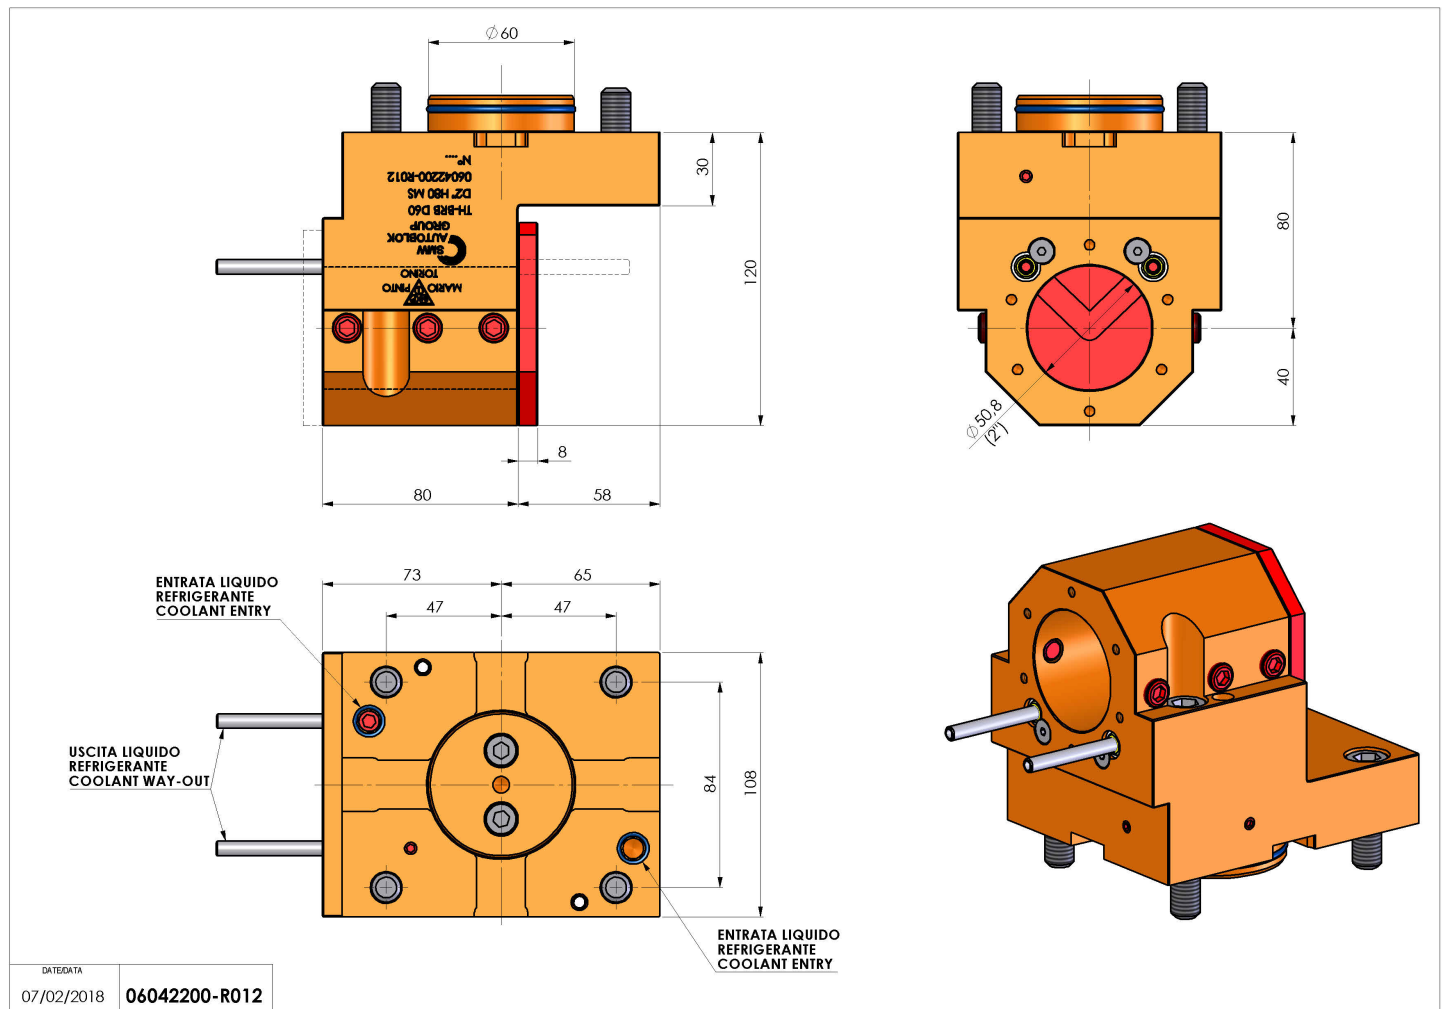

06042200 - TH-BRB D60 D2" H80 MS

Tipo	TH-BRB Portautensili statico portabareno
Attacco	GAMBO CILINDRICO 60
Uscita utensile	TH porta bareno 2"
Raffreddamento	Refrigerazione esterna / interna
H [mm]	80

Accessori	N.D.
Note	N.D.
Note per il montaggio	Può avere delle limitazioni per alcune installazioni

Verificare sempre gli ingombri del portautensile in torretta

Salvo modifiche tecniche