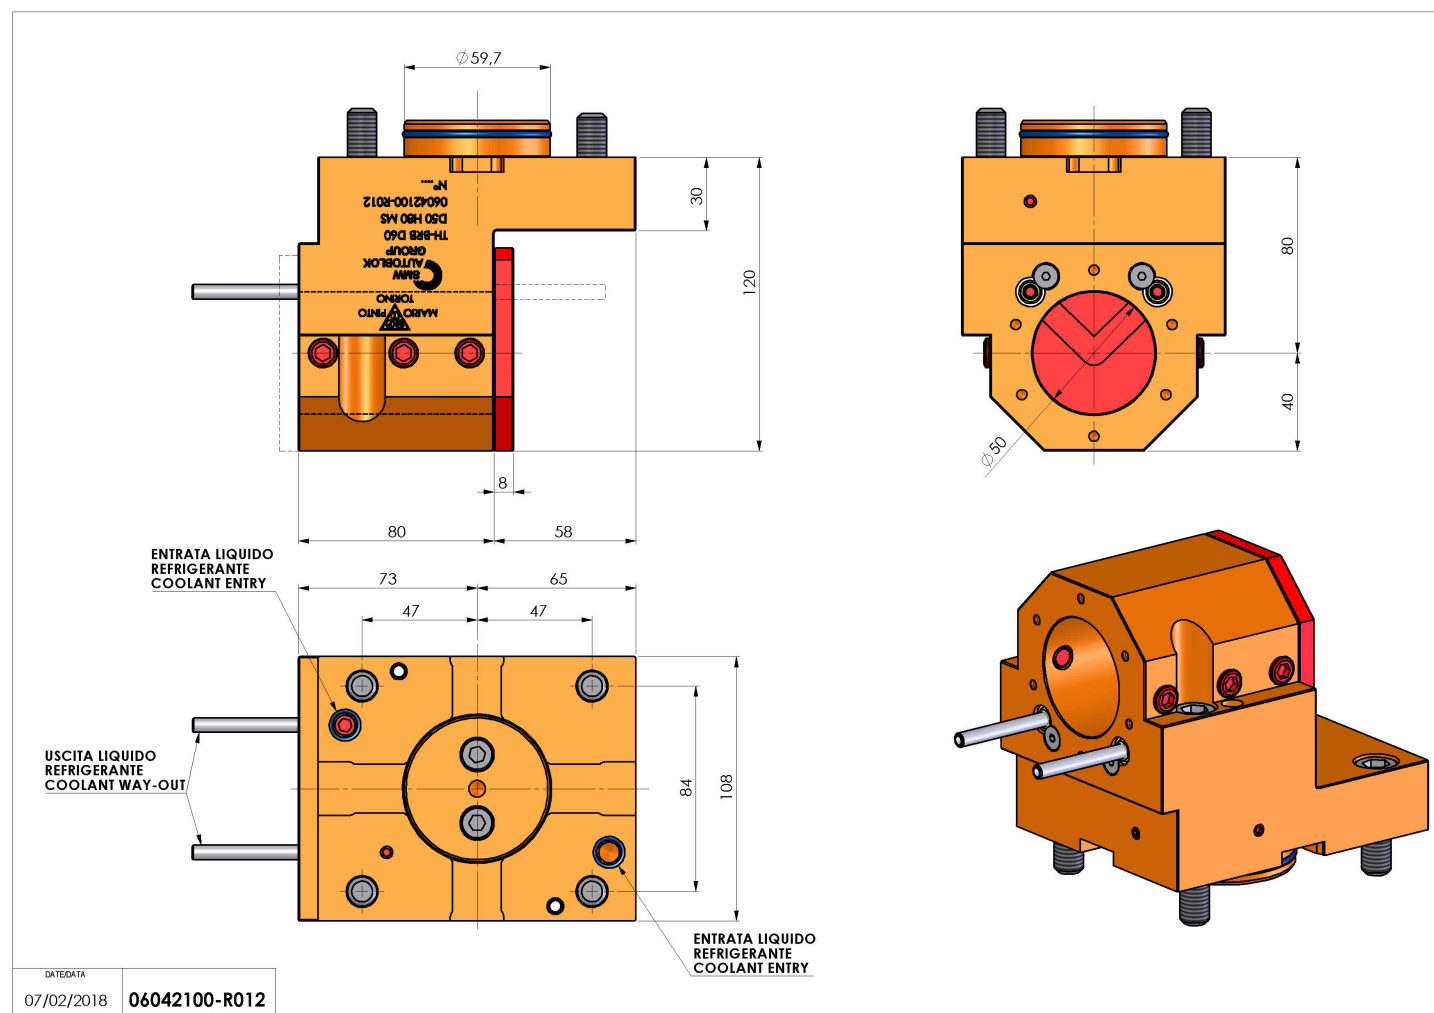

06042100 - TH-BRB D60 D50 H80 MS

| | |
|------------------------|---|
| Tipo | TH-BRB Portautensili statico portabareno |
| Attacco | GAMBO CILINDRICO 60 |
| Uscita utensile | TH porta bareno 50 |
| Raffreddamento | Refrigerazione esterna / interna |
| H [mm] | 80 |

| | |
|------------------------------|--|
| Accessori | N.D. |
| Note | N.D. |
| Note per il montaggio | Può avere delle limitazioni per alcune installazioni |

Verificare sempre gli ingombri del portautensile in torretta