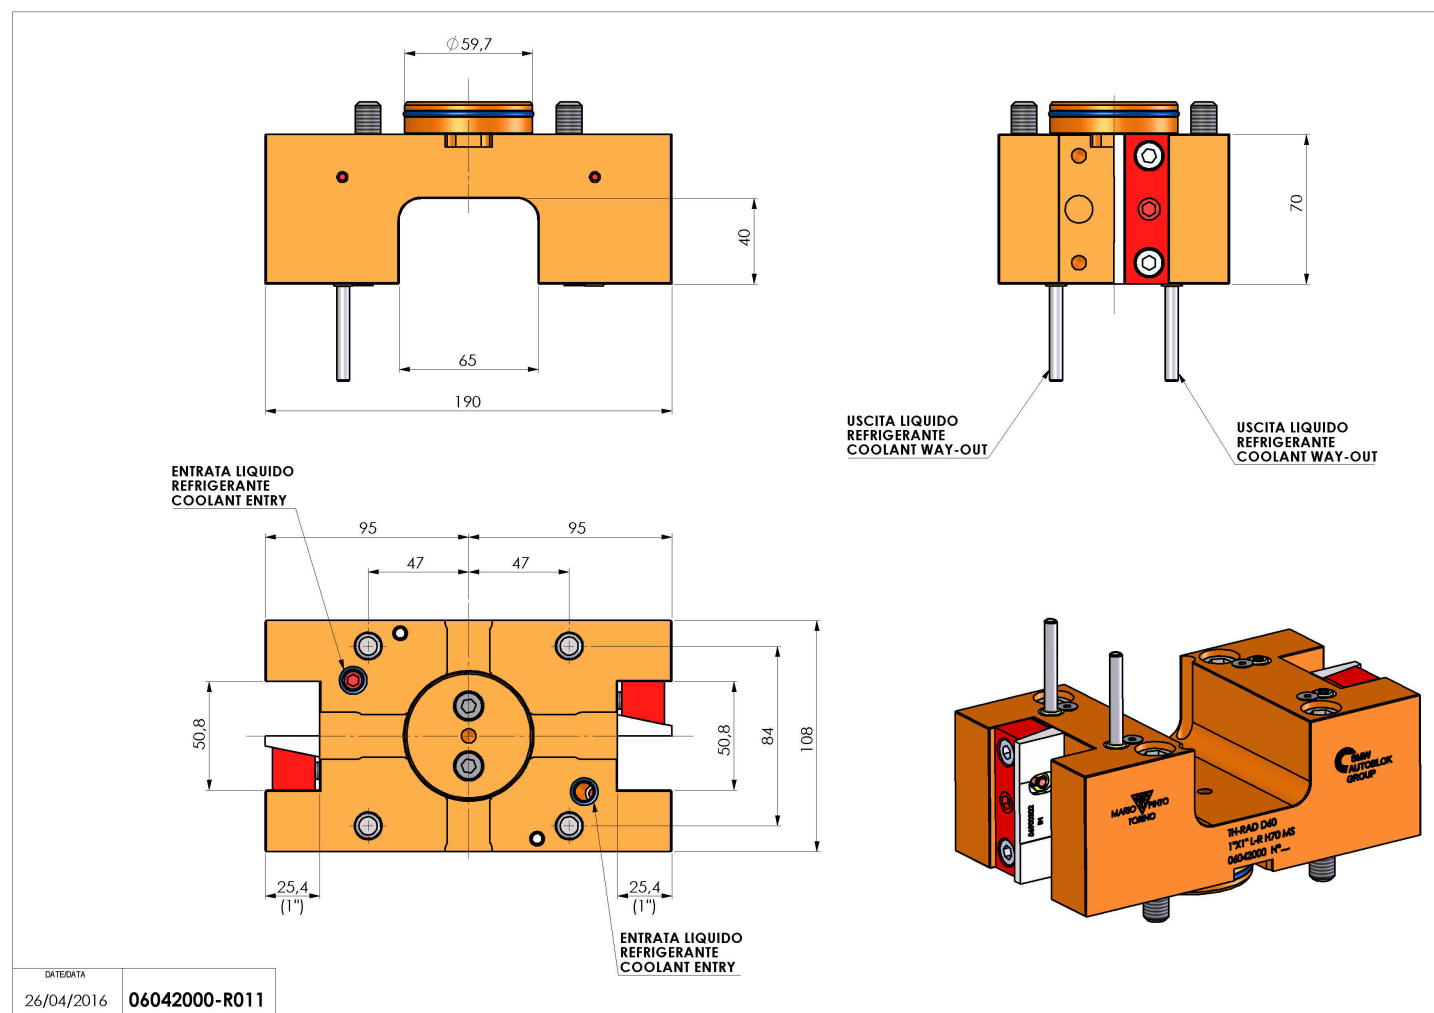

## 06042000 - TH-RAD D60 1"X1" L-R H70 MS

<b>Tipo</b>	TH-RAD Portautensili statico radiale
<b>Attacco</b>	GAMBO CILINDRICO 60
<b>Uscita utensile</b>	TH radiale 1"x1"
<b>Raffreddamento</b>	Refrigerazione esterna
<b>H [mm]</b>	70

<b>Accessori</b>	N.D.
<b>Note</b>	N.D.
<b>Note per il montaggio</b>	Può avere delle limitazioni per alcune installazioni

Verificare sempre gli ingombri del portautensile in torretta

Salvo modifiche tecniche