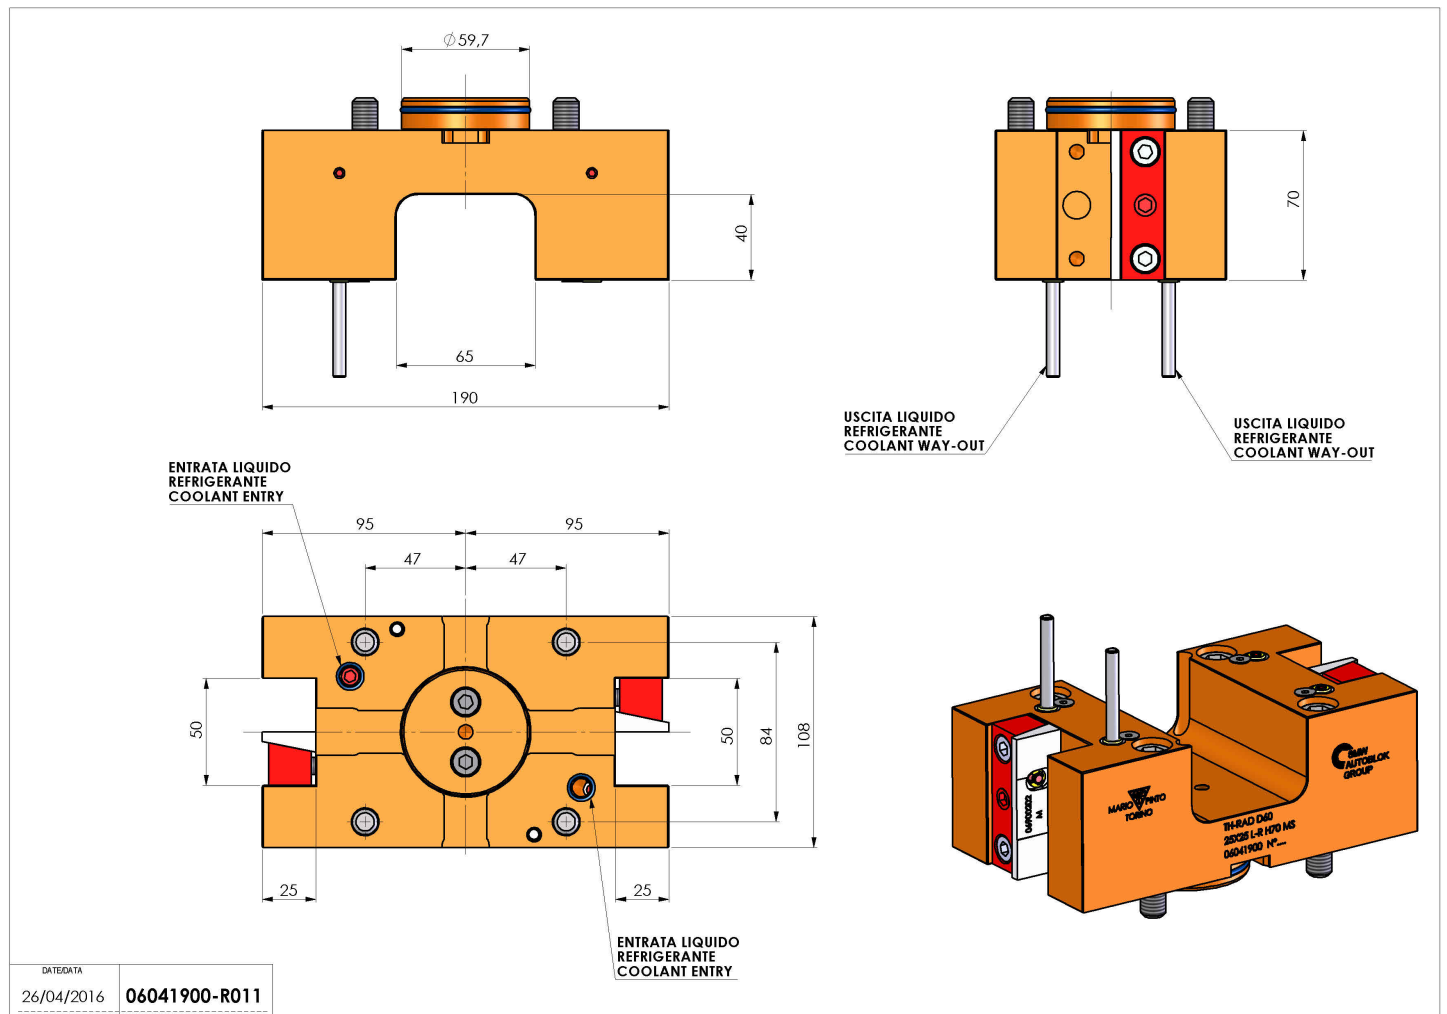

# 06041900 - TH-RAD D60 25X25 L-R H70 MS

<b>Tipo</b>	TH-RAD Portautensili statico radiale
<b>Attacco</b>	GAMBO CILINDRICO 60
<b>Uscita utensile</b>	TH radiale 25x25
<b>Raffreddamento</b>	Refrigerazione esterna
<b>H [mm]</b>	70

<b>Accessori</b>	N.D.
<b>Note</b>	N.D.
<b>Note per il montaggio</b>	Può avere delle limitazioni per alcune installazioni

Verificare sempre gli ingombri del portautensile in torretta

DATE/DATE	26/04/2016
06041900-R011	