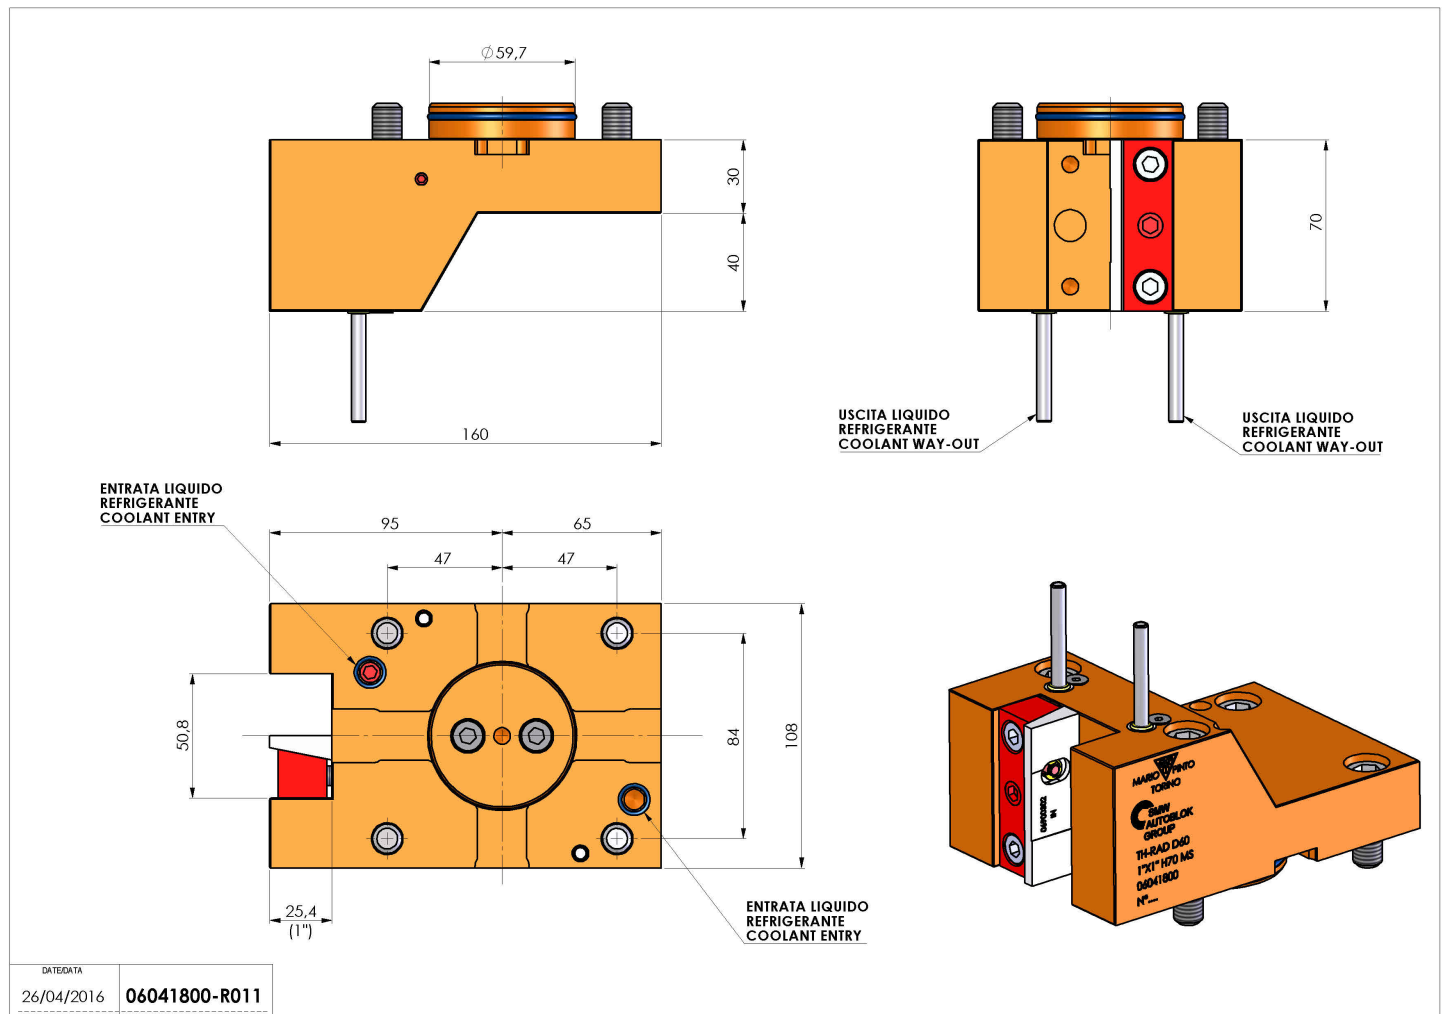

06041800 - TH-RAD D60 1"X1" H70 MS

Tipo	TH-RAD Portautensili statico radiale
Attacco	GAMBO CILINDRICO 60
Uscita utensile	TH radiale 1"x1"
Raffreddamento	Refrigerazione esterna
H [mm]	70

Accessori	N.D.
Note	N.D.
Note per il montaggio	Può avere delle limitazioni per alcune installazioni

Verificare sempre gli ingombri del portautensile in torretta

DATE/GATA	26/04/2016	06041800-R011
-----------	------------	----------------------

Salvo modifiche tecniche