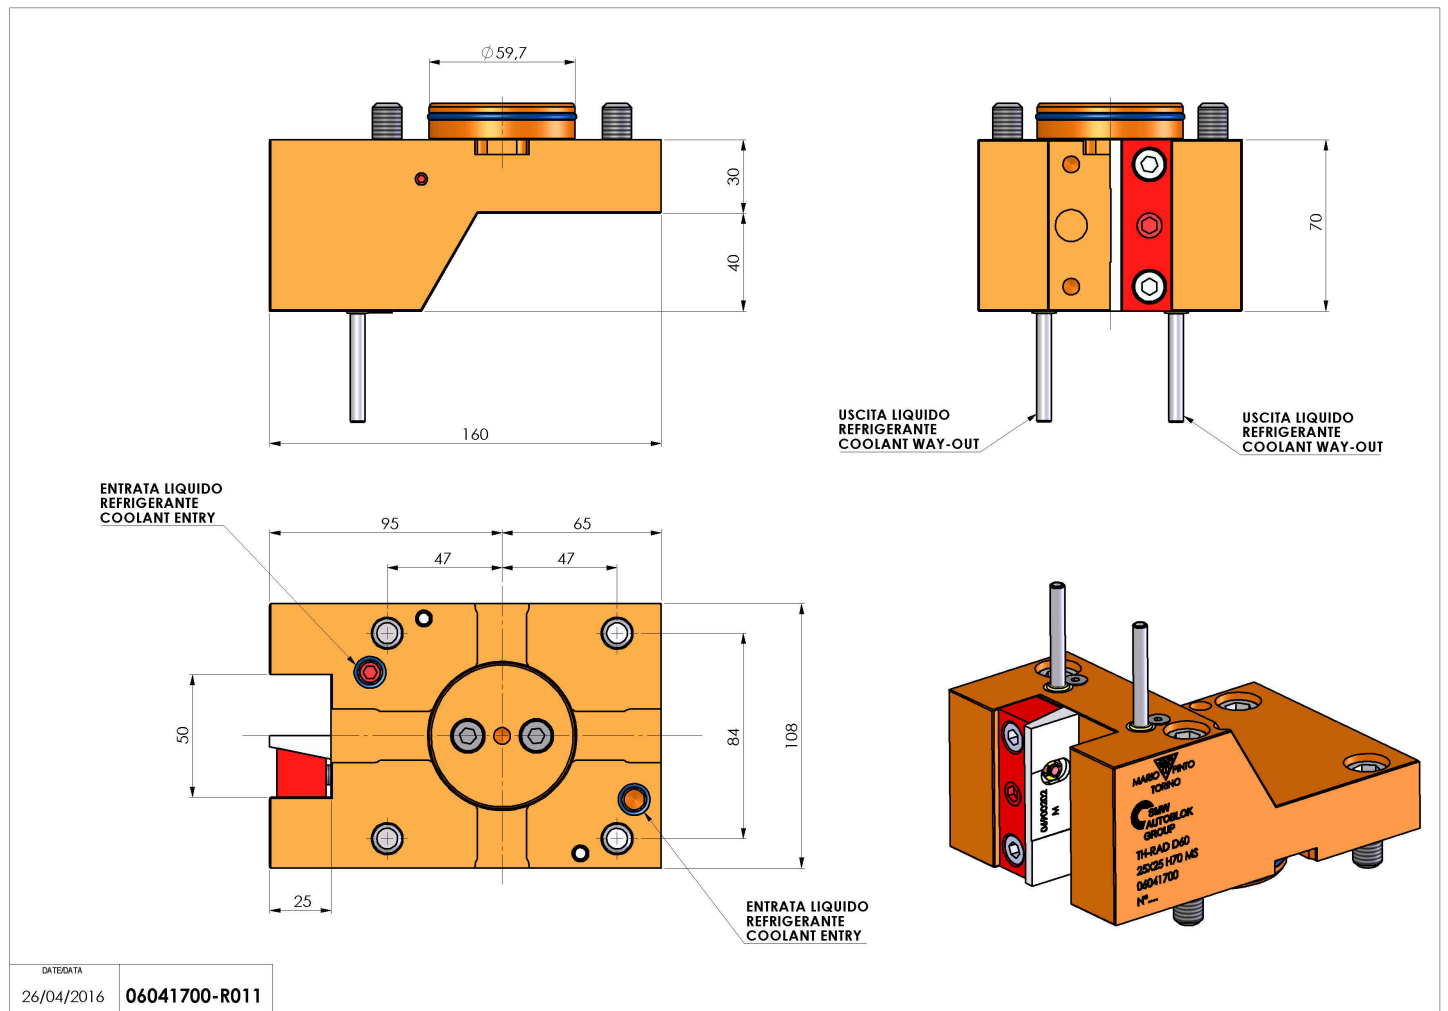

06041700 - TH-RAD D60 25X25 H70 MS

Tipo	TH-RAD Portautensili statico radiale
Attacco	GAMBO CILINDRICO 60
Uscita utensile	TH radiale 25x25
Raffreddamento	Refrigerazione esterna
H [mm]	70

Accessori	N.D.
Note	N.D.
Note per il montaggio	Può avere delle limitazioni per alcune installazioni

Verificare sempre gli ingombri del portautensile in torretta

Salvo modifiche tecniche