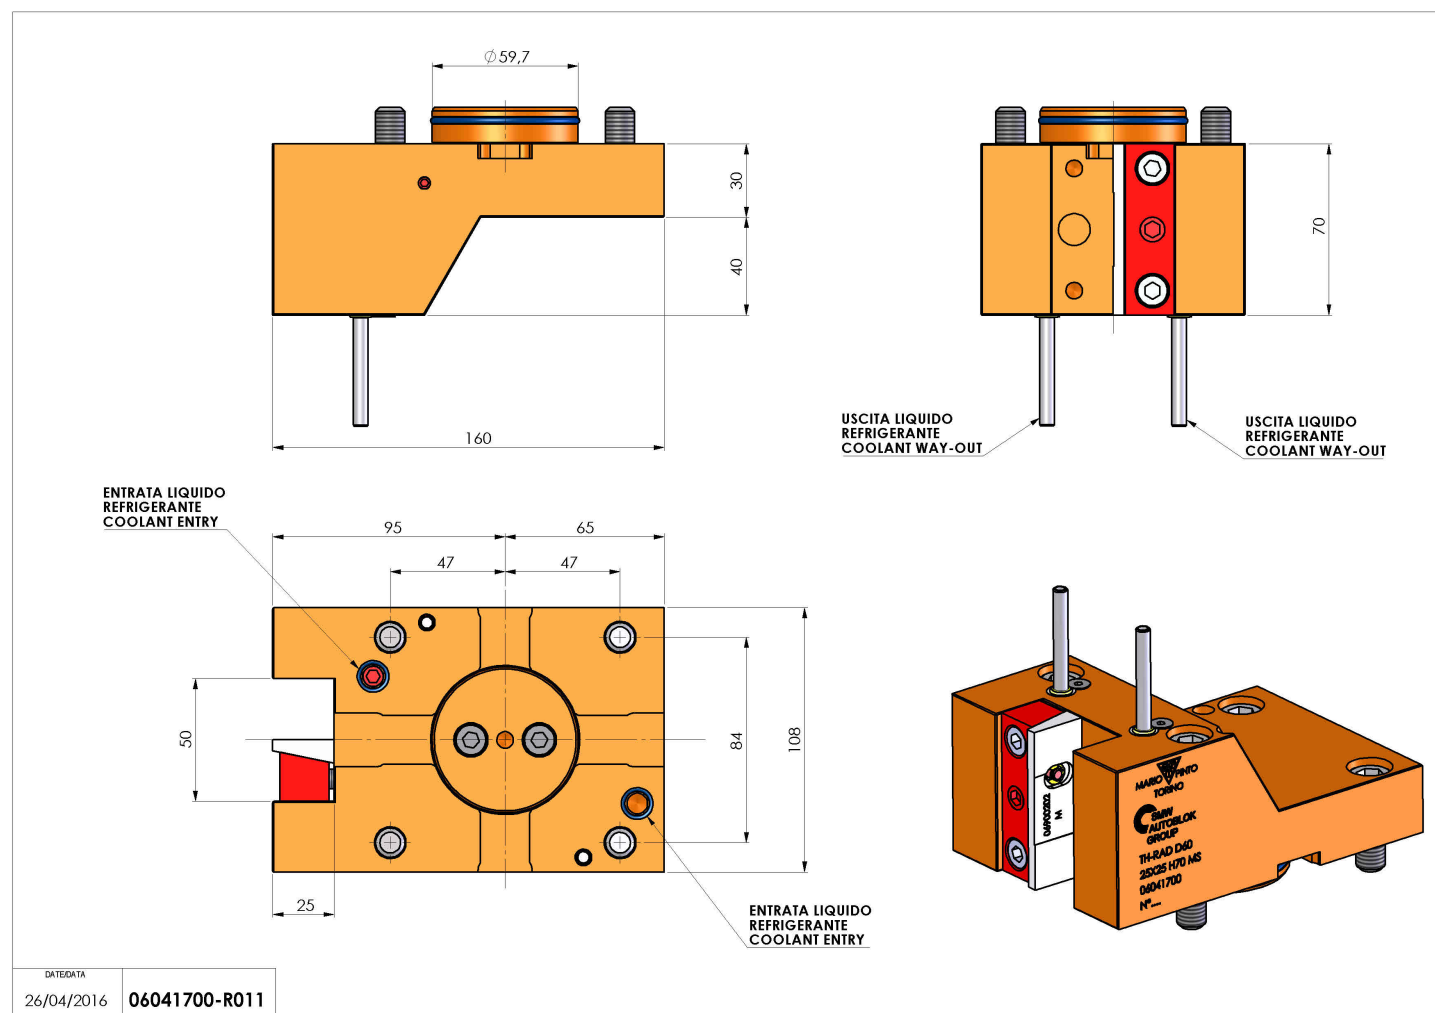

06041700 - TH-RAD D60 25X25 H70 MS

Tipo	TH-RAD Portautensili statico radiale
Attacco	GAMBO CILINDRICO 60
Uscita utensile	TH radiale 25x25
Raffreddamento	Refrigerazione esterna
H [mm]	70

Accessori	N.D.
Note	N.D.
Note per il montaggio	Può avere delle limitazioni per alcune installazioni

Verificare sempre gli ingombri del portautensile in torretta

Salvo modifiche tecniche