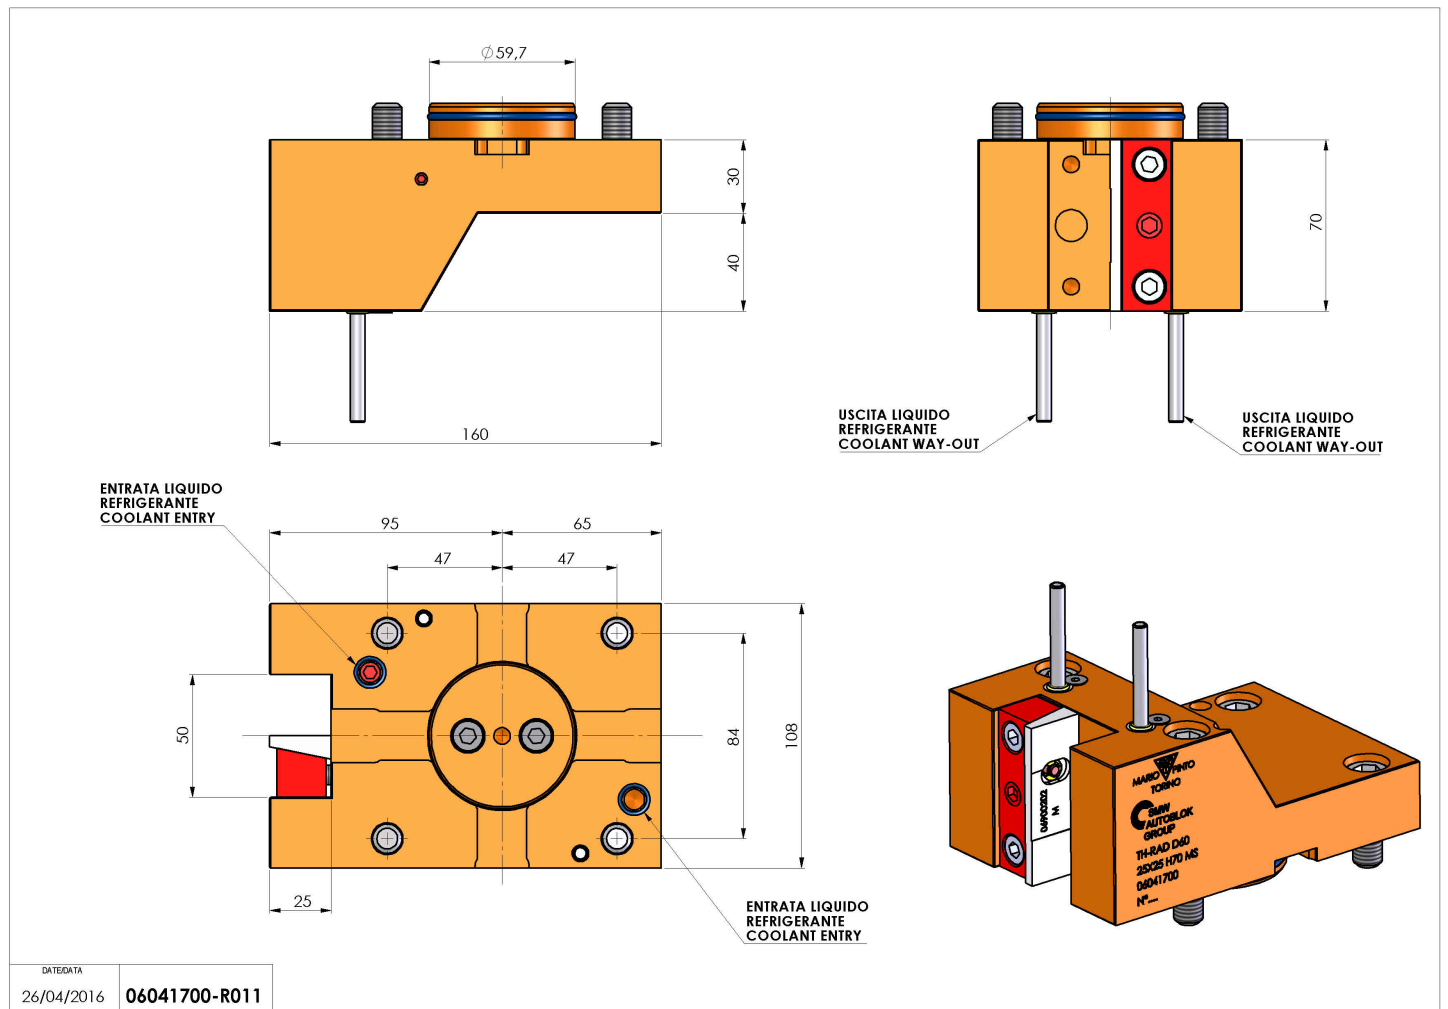

## 06041700 - TH-RAD D60 25X25 H70 MS

<b>Tipo</b>	TH-RAD Portautensili statico radiale
<b>Attacco</b>	GAMBO CILINDRICO 60
<b>Uscita utensile</b>	TH radiale 25x25
<b>Raffreddamento</b>	Refrigerazione esterna
<b>H [mm]</b>	70

<b>Accessori</b>	N.D.
<b>Note</b>	N.D.
<b>Note per il montaggio</b>	Può avere delle limitazioni per alcune installazioni

Verificare sempre gli ingombri del portautensile in torretta

DATE/DATE	26/04/2016	06041700-R011
-----------	------------	---------------